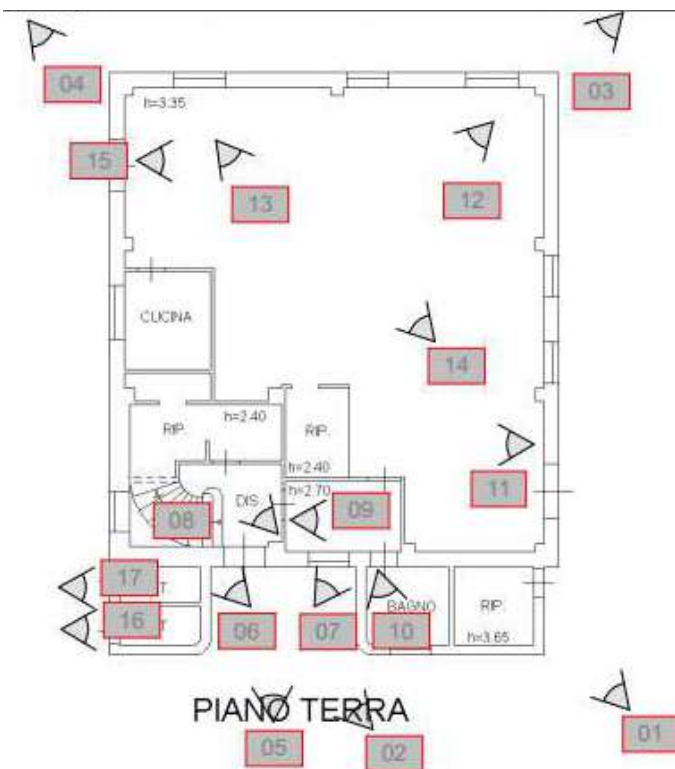

# Relazione fotografica

Inquadramento aereo\_ F 29 Part.IIa 135  
Morrovalle, via S. Gabriele, 7/B

sub 9

01.jpg

02.jpg

03.jpg

04.jpg

05.jpg

06.jpg

07.jpg

08.jpg

09.jpg

10.jpg

11.jpg

12.jpg

13.jpg