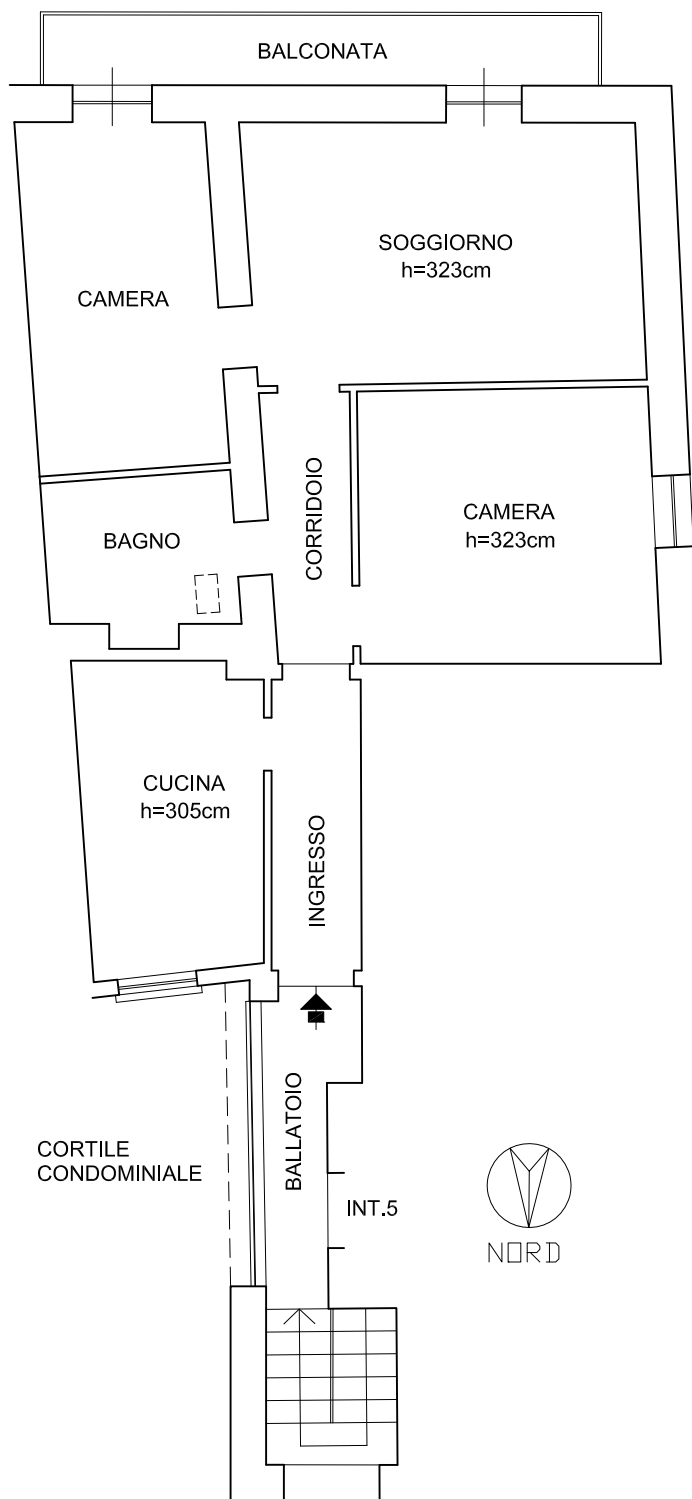

PLANIMETRIA STATO ATTUALE

VICO PERGOLE S. ANTONIO ABATE

PLANIMETRIA STATO ATTUALE DELL'IMMOBILE
scala 1:100

IMMOBILE:
Comune di NAPOLI
Vico Pergole S. Antonio Abate n.19
Piano terzo - int.6