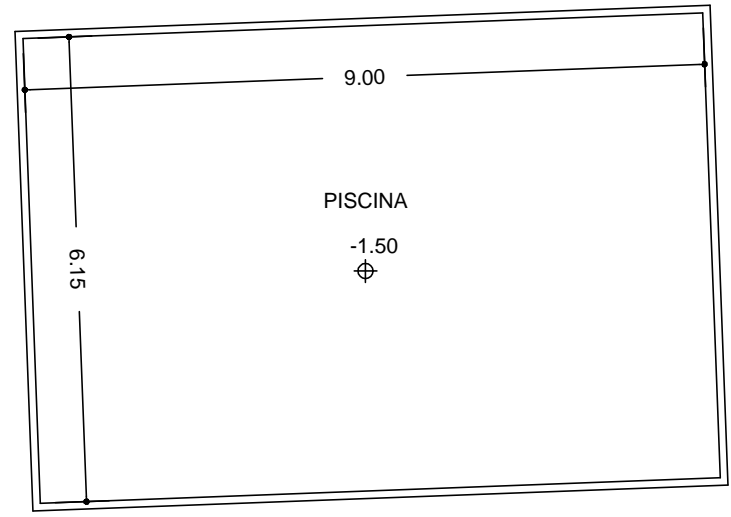

Allegato 3.2.3.2.2