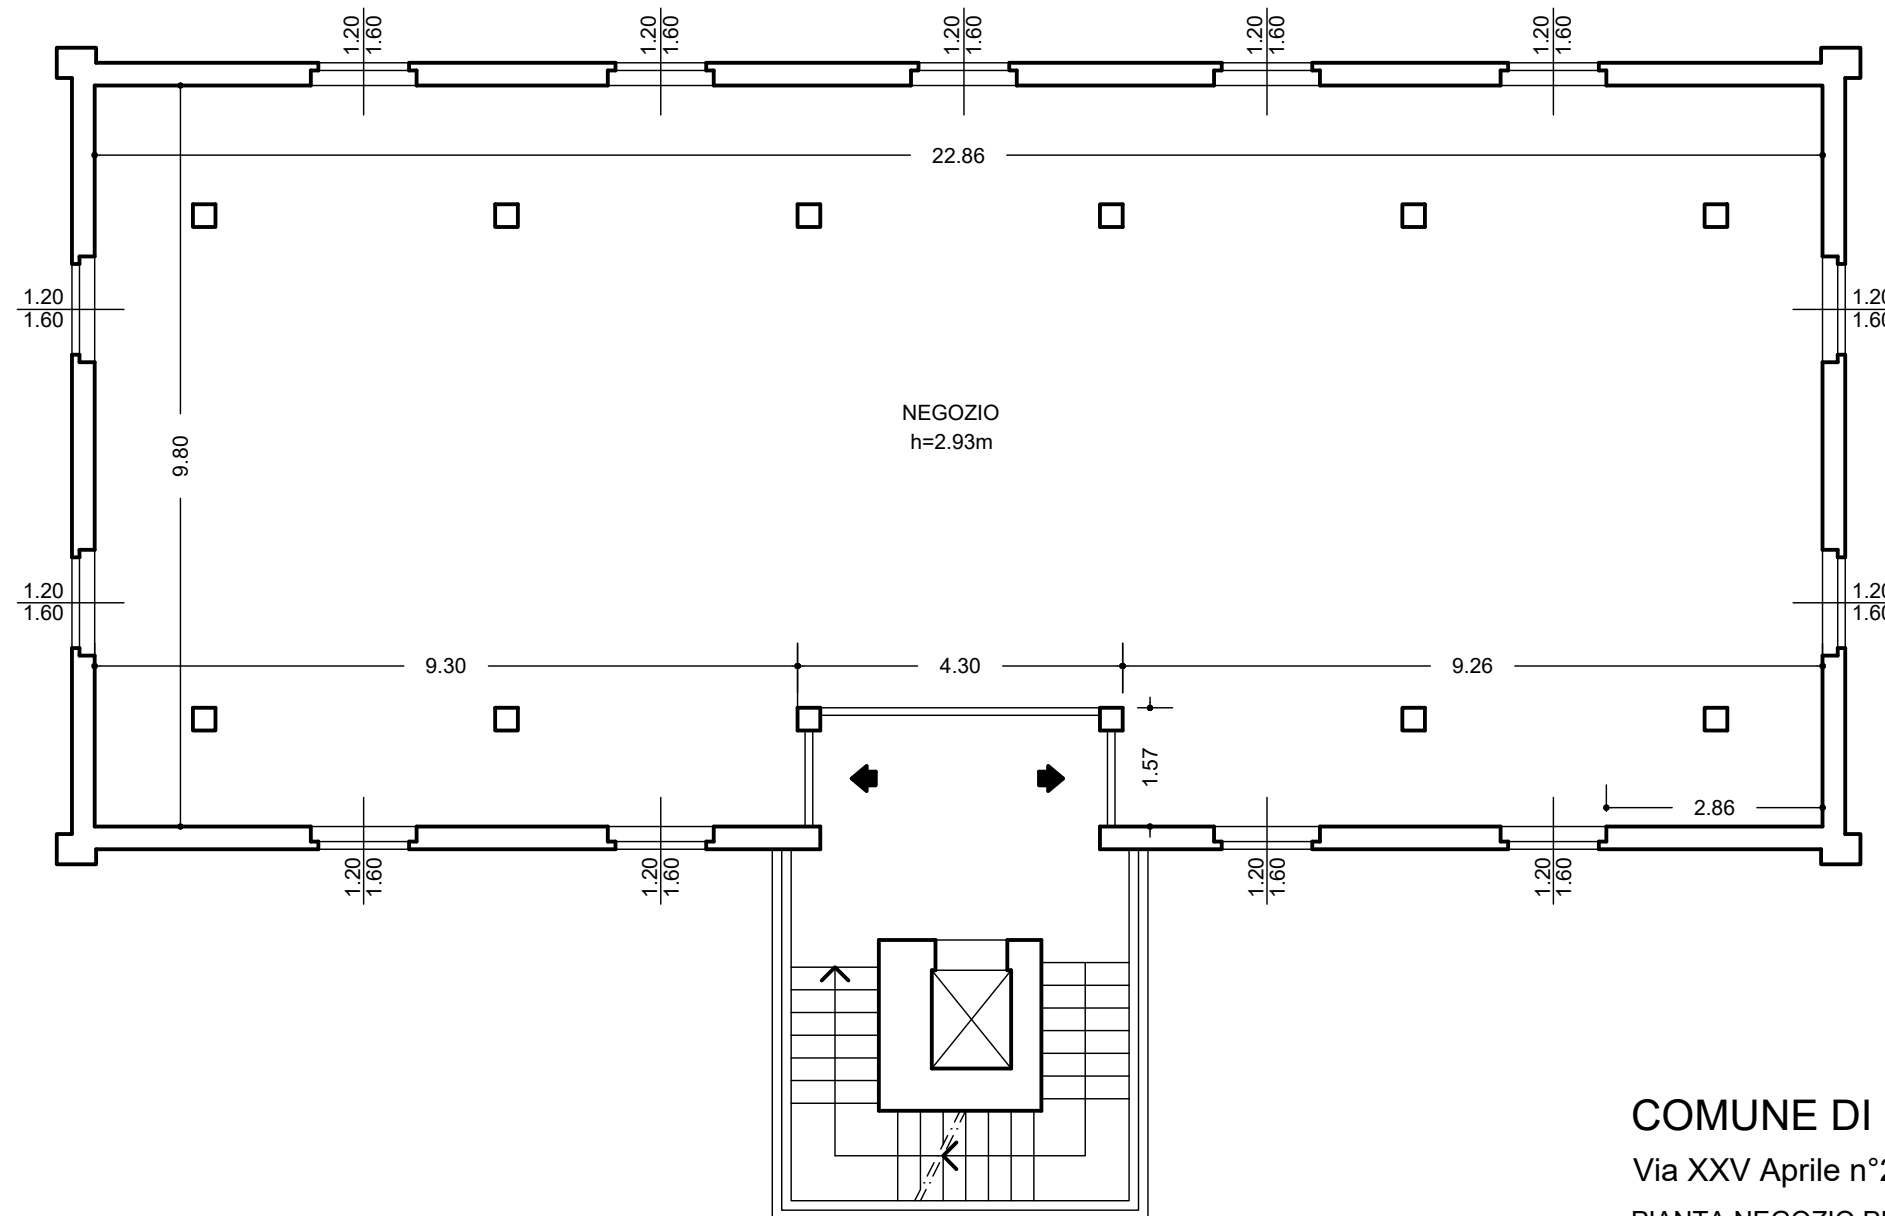

AREA VERDE

AREA VERDE

AREA VERDE