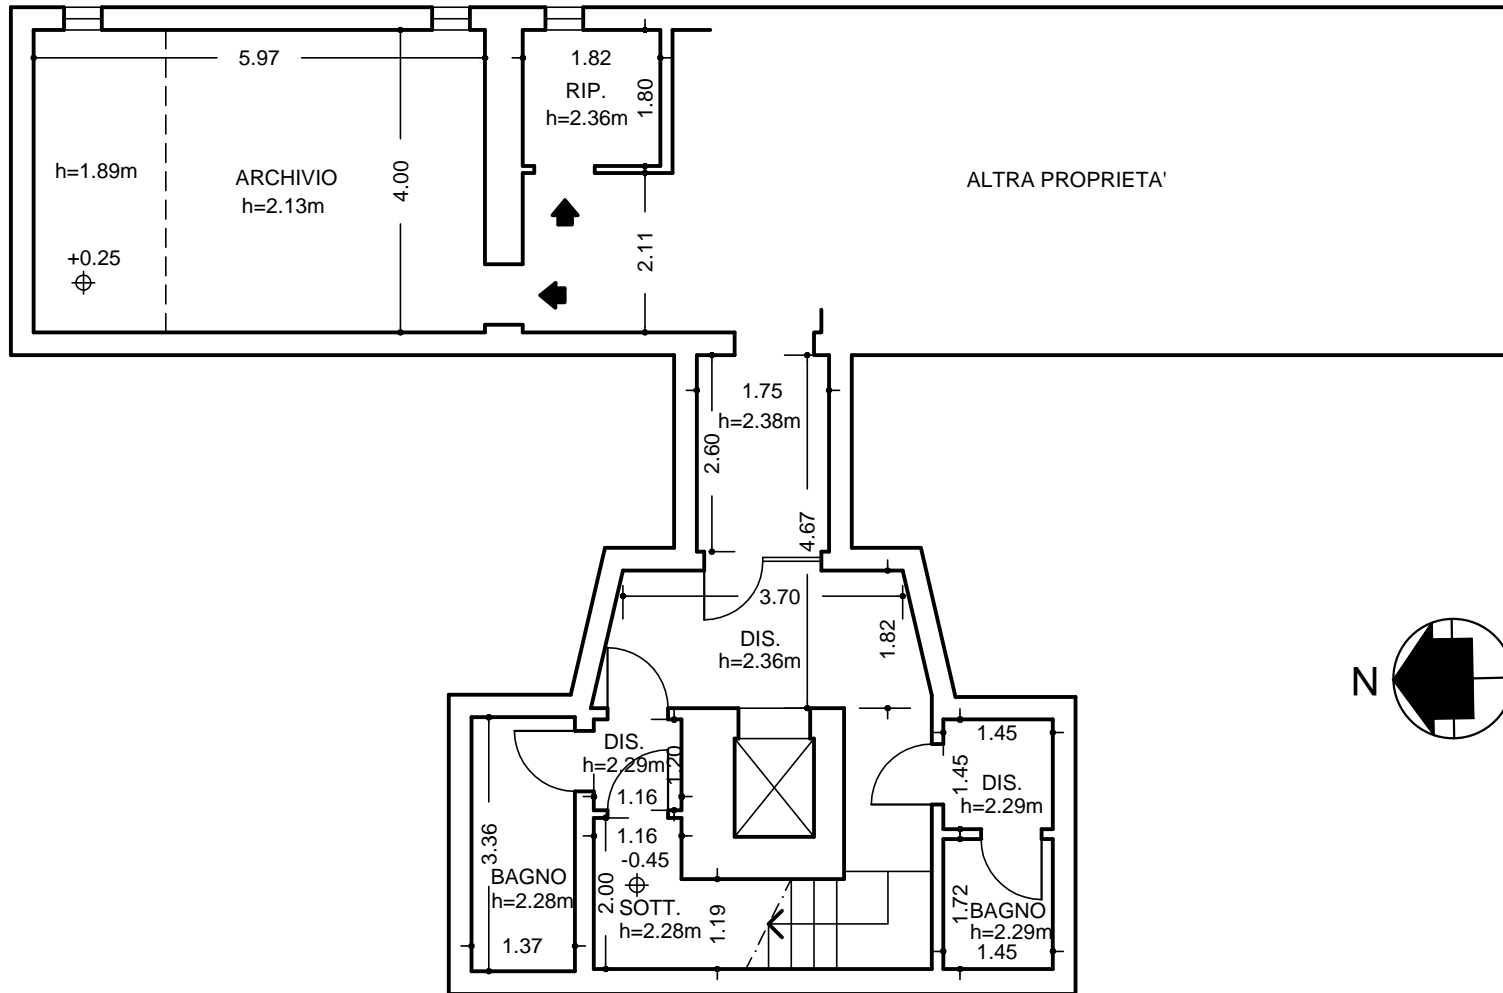

DISEGNI

PIANTA PIANO INTERRATO

COMUNE DI CORNEGLIANO LAUDENSE (LO)

Via XXV Aprile n°28

PIANTA NEGOZIO INTERRATO

STATO ATTUALE

scala 1:100

01 ottobre 2024