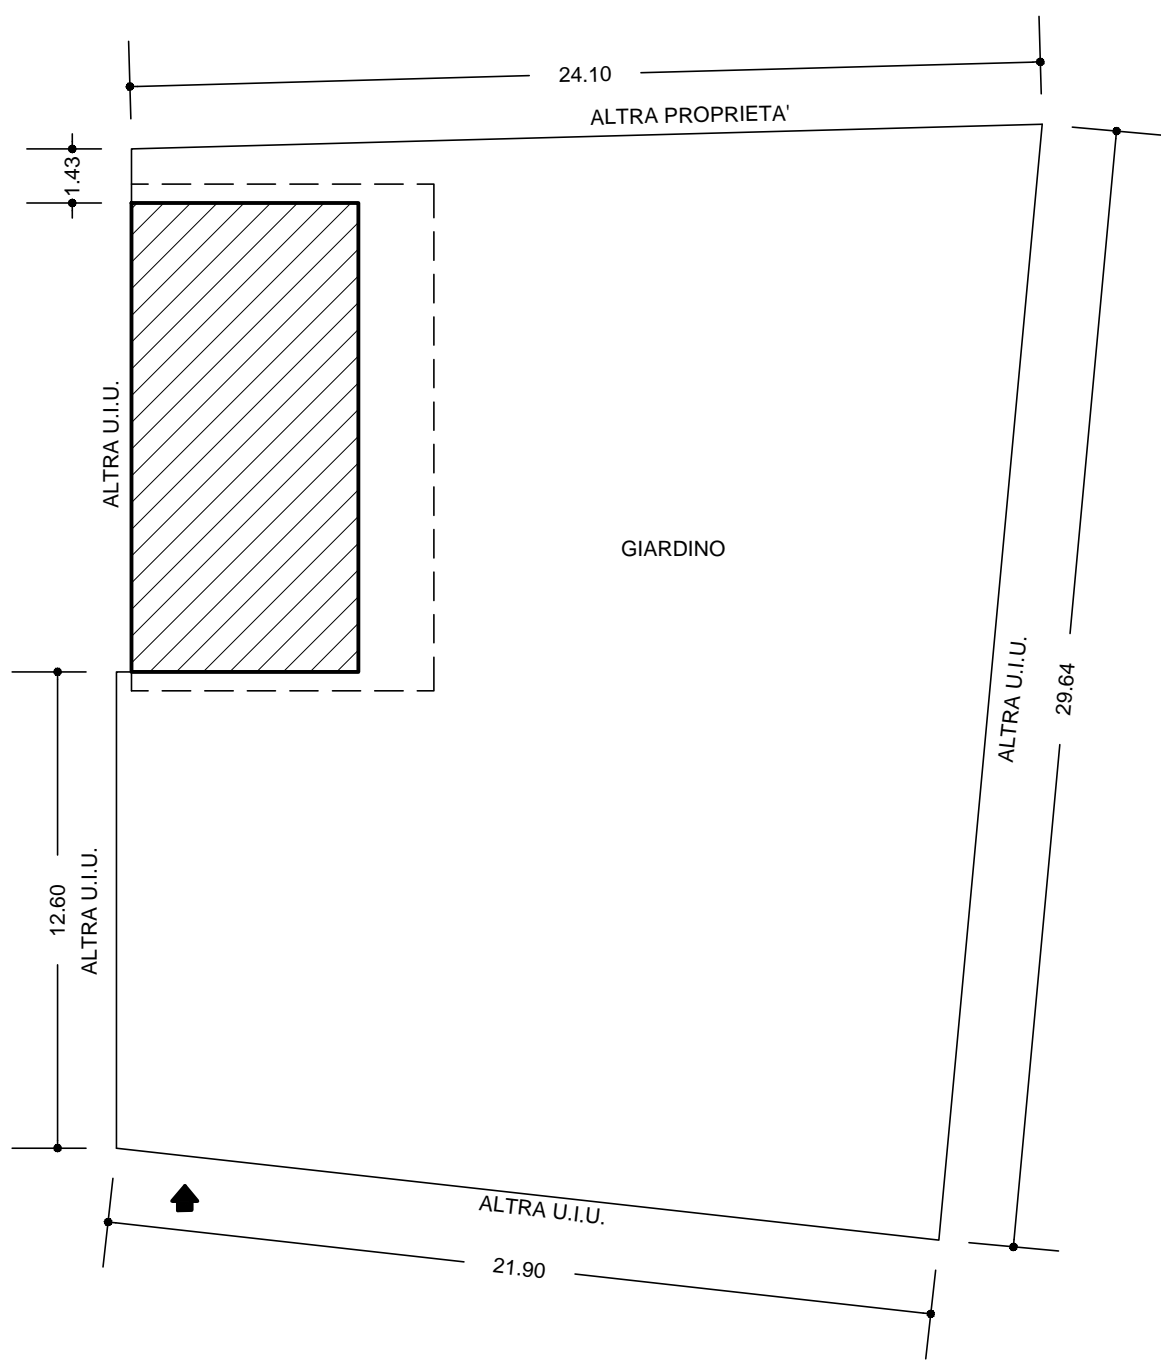

Via XXV Aprile n°28

PIANTA NEGOZIO PIANO PRIMO

STATO ATTUALE

scala 1:100

01 ottobre 2024

TAV. 9

Allegato 3.2.3.2.4

AREA VERDE

AREA VERDE

AREA VERDE

AREA VERDE

PIANTA PIANO SECONDO

Allegato 3.2.3.2.4

COMUNE DI CORNEGLIANO LAUDENSE (LO)

Via XXV Aprile n°28

PIANTA NEGOZIO PIANO SECONDO

STATO ATTUALE

scala 1:100

01 ottobre 2024

TAV. 10

Allegato 3.2.3.2.6

PIANTA AREA GIARDINO DELLA VILLETTA
scala 1:200

PIANTA PIANO TERRA VILLETTA
scala 1:100

PIANTA PIANO PRIMO VILLETTA
scala 1:100