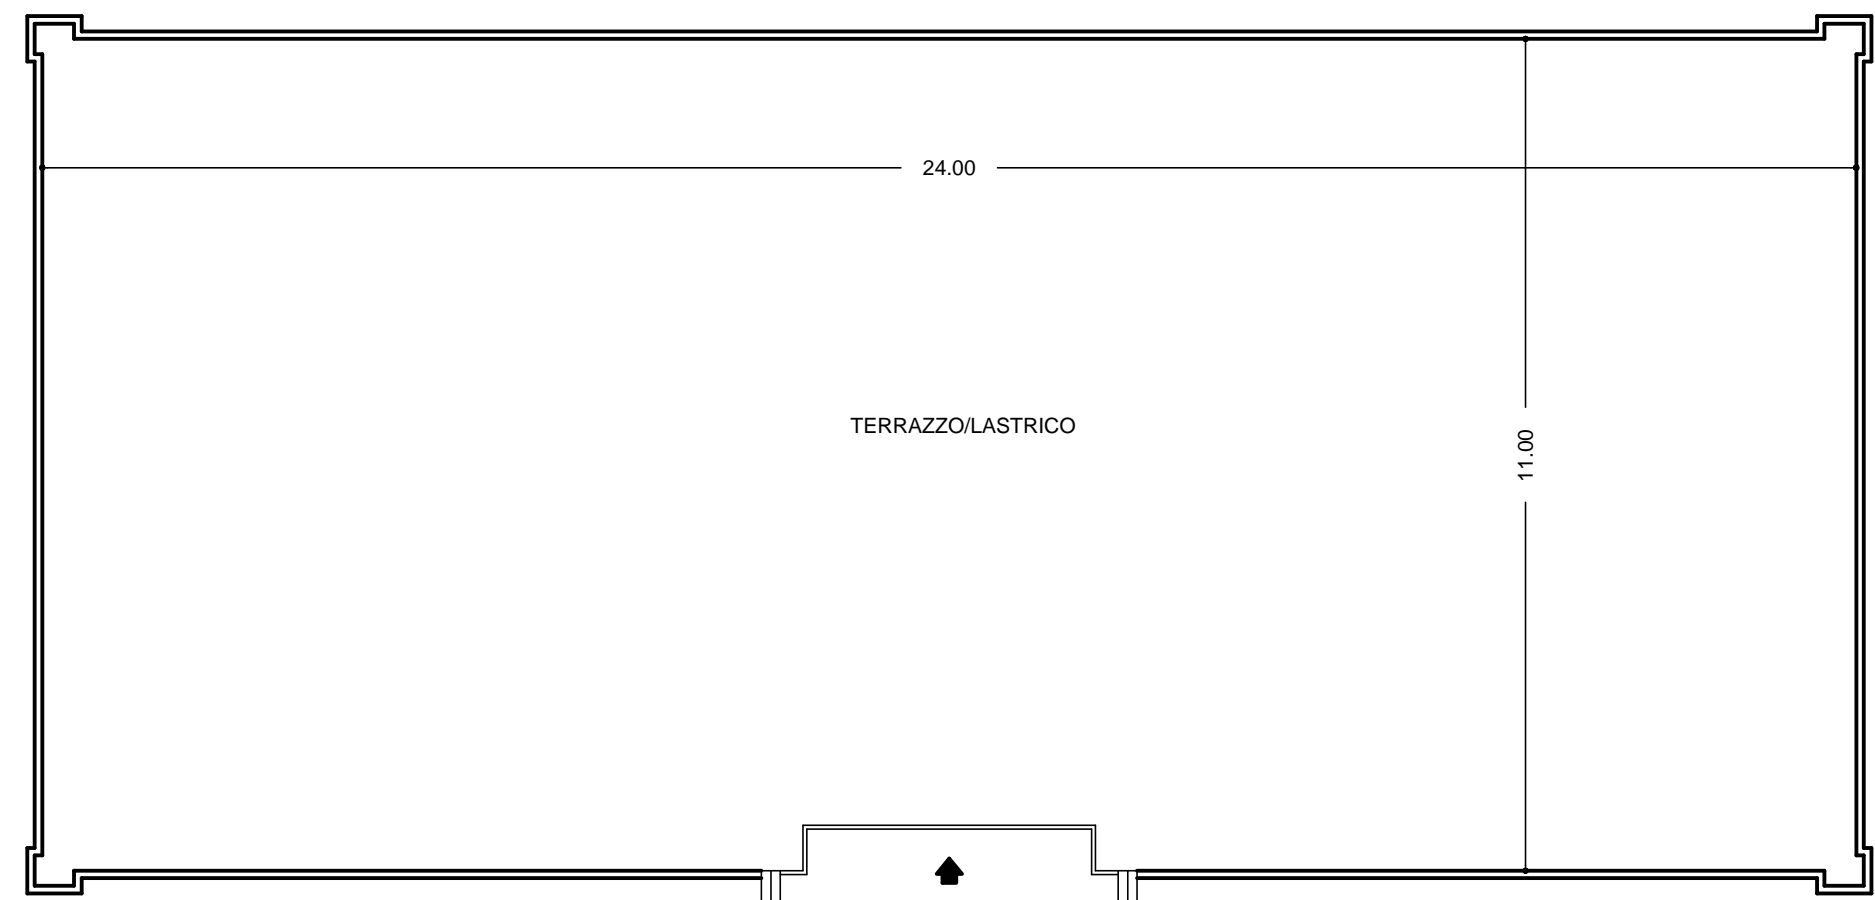

Via XXV Aprile n°28

PIANTA NEGOZIO PIANO PRIMO

STATO ATTUALE

scala 1:100

01 ottobre 2024

TAV. 9

Allegato 3.2.3.2.4

AREA VERDE

STATO ATTUALE

scala 1:100

01 ottobre 2024

TAV. 10

Allegato 3.2.3.2.6

PIANTA AREA GIARDINO DELLA VILLETTA
scala 1:200

PIANTA PIANO TERRA VILLETTA
scala 1:100

PIANTA PIANO PRIMO VILLETTA
scala 1:100