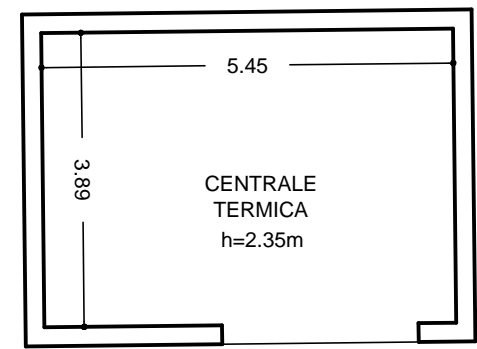

DISEGNI

PIANTA PIANO INTERRATO

COMUNE DI CORNEGLIANO LAUDENSE (LO)

Via XXV Aprile n°28

PIANTA NEGOZIO INTERRATO

STATO ATTUALE

scala 1:100

01 ottobre 2024

TAV. 3

Allegato 3.2.3.2.2

AREA VERDE

AREA VERDE

AREA VERDE

ALTRA PROPRIETA'

Allegato 3.2.3.2.2

PIANTA PIANO TERRA