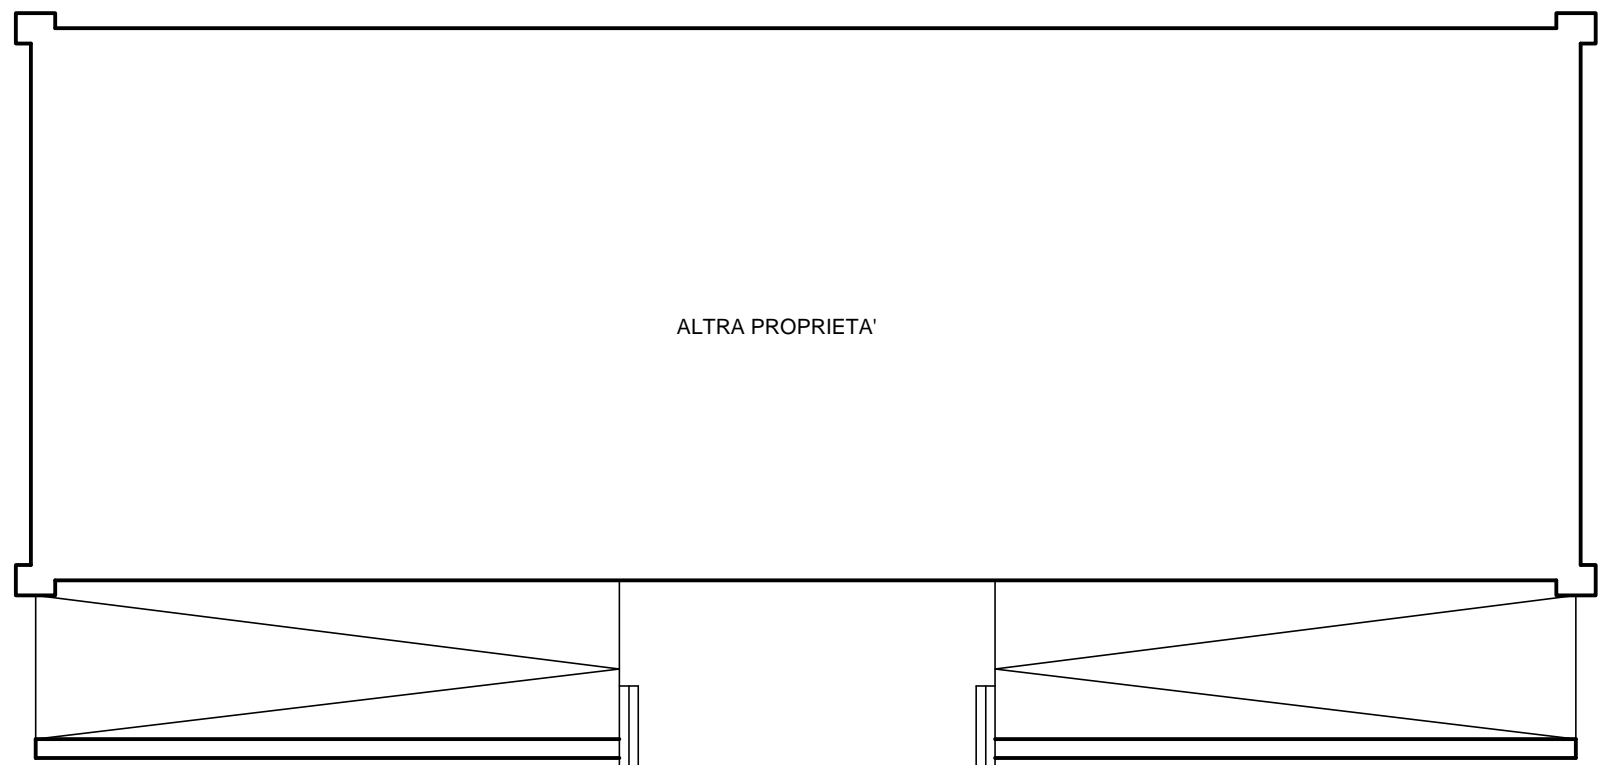

Allegato 3.2.3.2.2

AREA VERDE

AREA VERDE

AREA VERDE

ALTRA PROPRIETA'

Allegato 3.2.3.2.2

PIANTA PIANO TERRA

AREA VERDE

COMUNE DI CORNEGLIANO LAUDENSE (LO)

Via XXV Aprile n°28

PIANTA ACCESSO NEGOZIO PIANO TERRENO - CENTRALE TERMICA - PISCINA

STATO ATTUALE

scala 1:100

01 ottobre 2024

TAV. 6