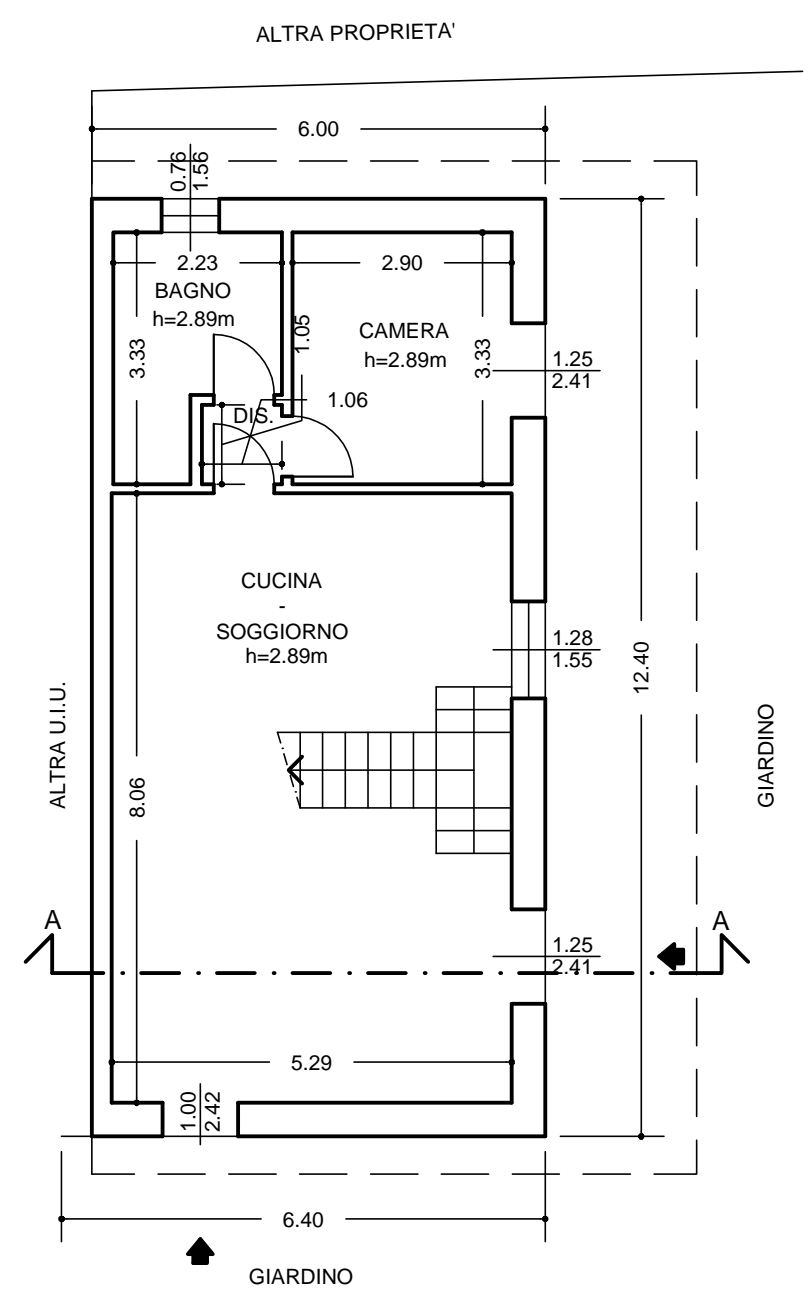

STATO ATTUALE

scala 1:100

01 ottobre 2024

TAV. 10

Allegato 3.2.3.2.6

PIANTA AREA GIARDINO DELLA VILLETTA
scala 1:200

PIANTA PIANO TERRA VILLETTA
scala 1:100

PIANTA PIANO PRIMO VILLETTA
scala 1:100

SEZIONE
scala 1:100

Allegato 3.2.3.2.6

COMUNE DI CORNEGLIANO LAUDENSE (LO)
 Via XXV Aprile n°28
 PIANTE VILLETTA PIANO TERRA - PRIMO - AREA GIARDINO; SEZIONE
 STATO ATTUALE
 scala 1:100 - 1:200
 01 ottobre 2024