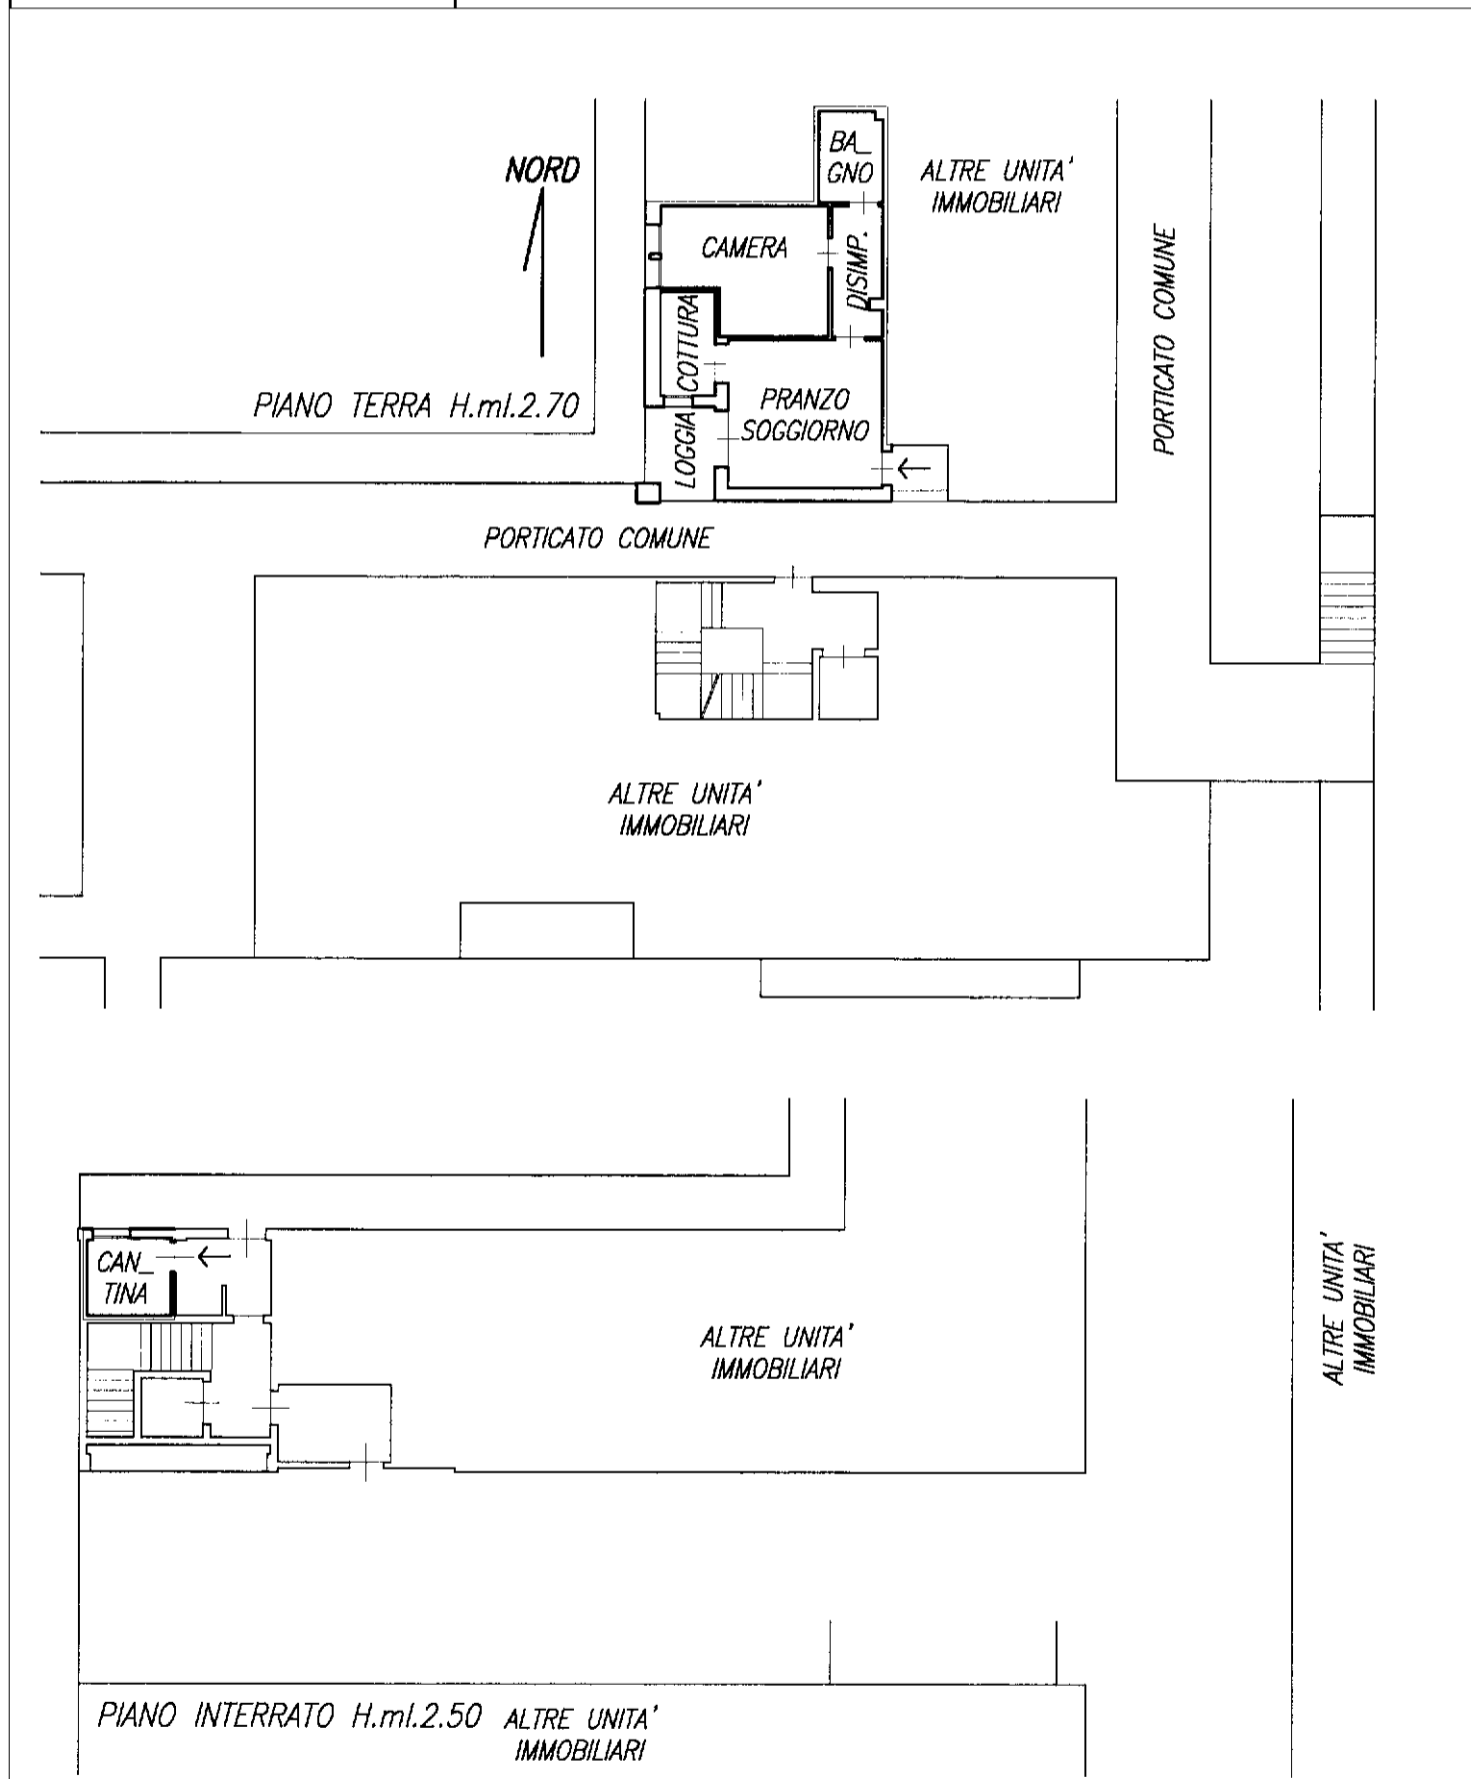

civ. 26

Identificativi Catastali:

Sezione:
Foglio: 29
Particella: 634
Subalterno: 38

Compilata da:
Pavan Stefano

Iscritto all'albo:
Architetti

Prov. Reggio Emilia

N. 268

Scheda n. 1 Scala 1:200

invar 01

Catasto dei Fabbricati - Situazione al 02/02/2026 - Comune di GUASTALLA(E253) - < Foglio 29 - Particella 634 - Subalterno 38 >
VIA GENERALE CARLO ALBERTO DALLA CHIESA n. 26 Piano S1-T