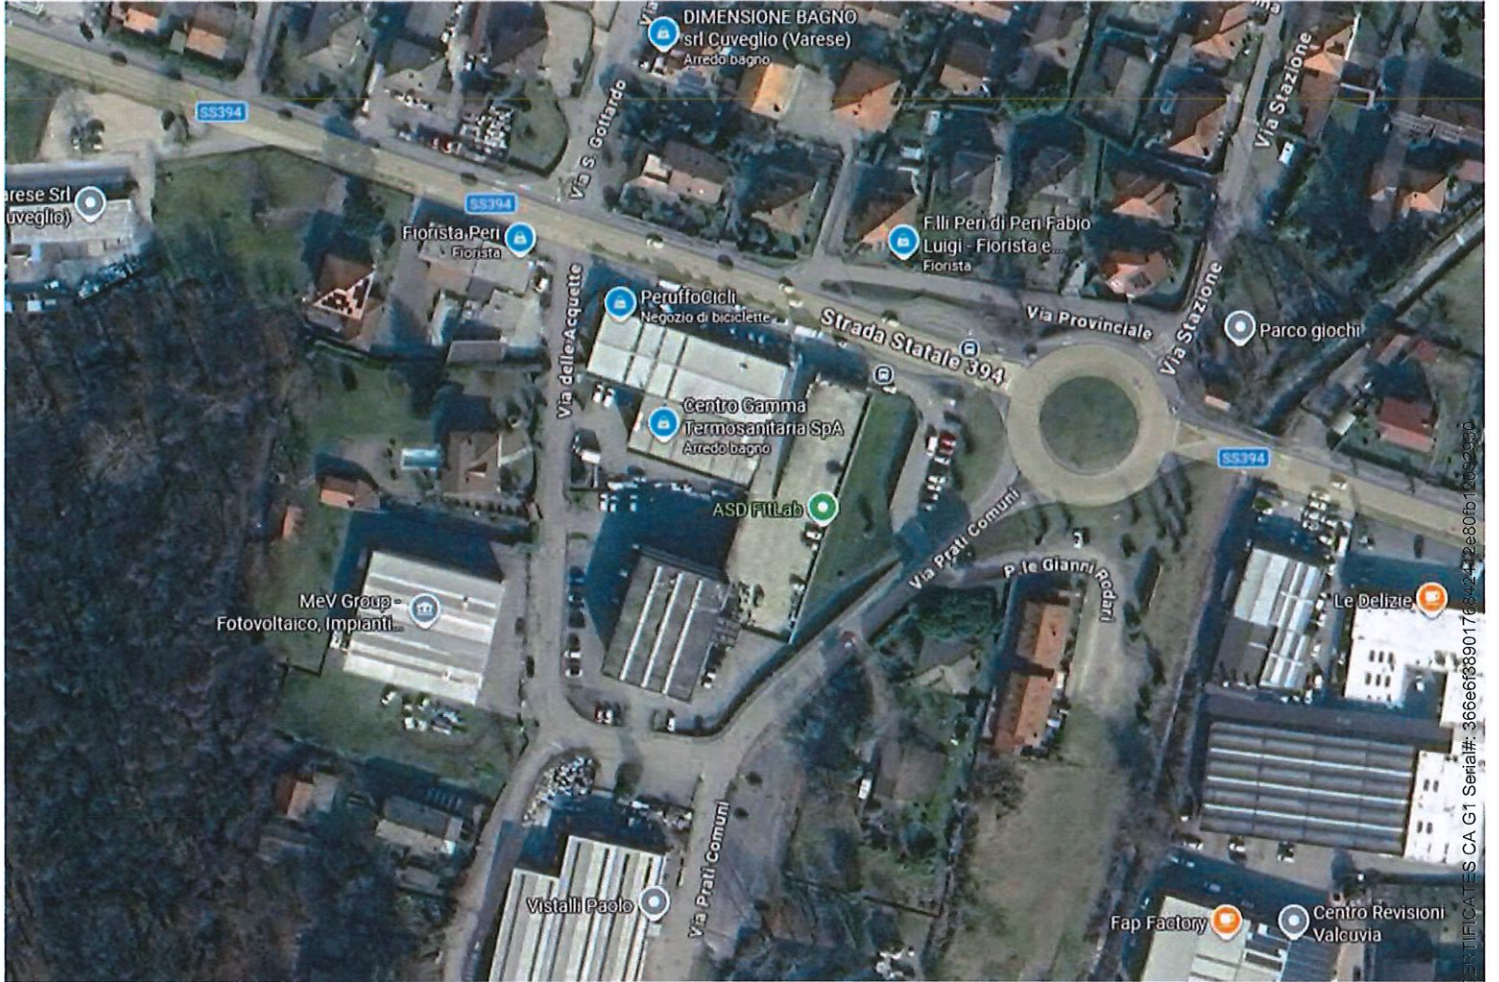

DOCUMENTAZIONE FOTOGRAFICA

Cuveglio- via delle acquette
Area esterna e parti comuni

Immagine da siti di pubblica consultazione

Firmato Da: CLAUDIA CARAVATI Emesso Da: ARUBAPEC EU QUALIFIED CERTIFICATES CA 01 Serial#: 463616306176842412680121212330

Immagine da siti di pubblica consultazione

Vista esterno immobile

Immagine Da CLAUDIA CARAI, UTI EMESSO DA ARUBAPEC EU QUALIFIED CERTIFICATES CA G1 Serial#: 366e6f38901768-2412e80bf12092830

Vista esterno immobile