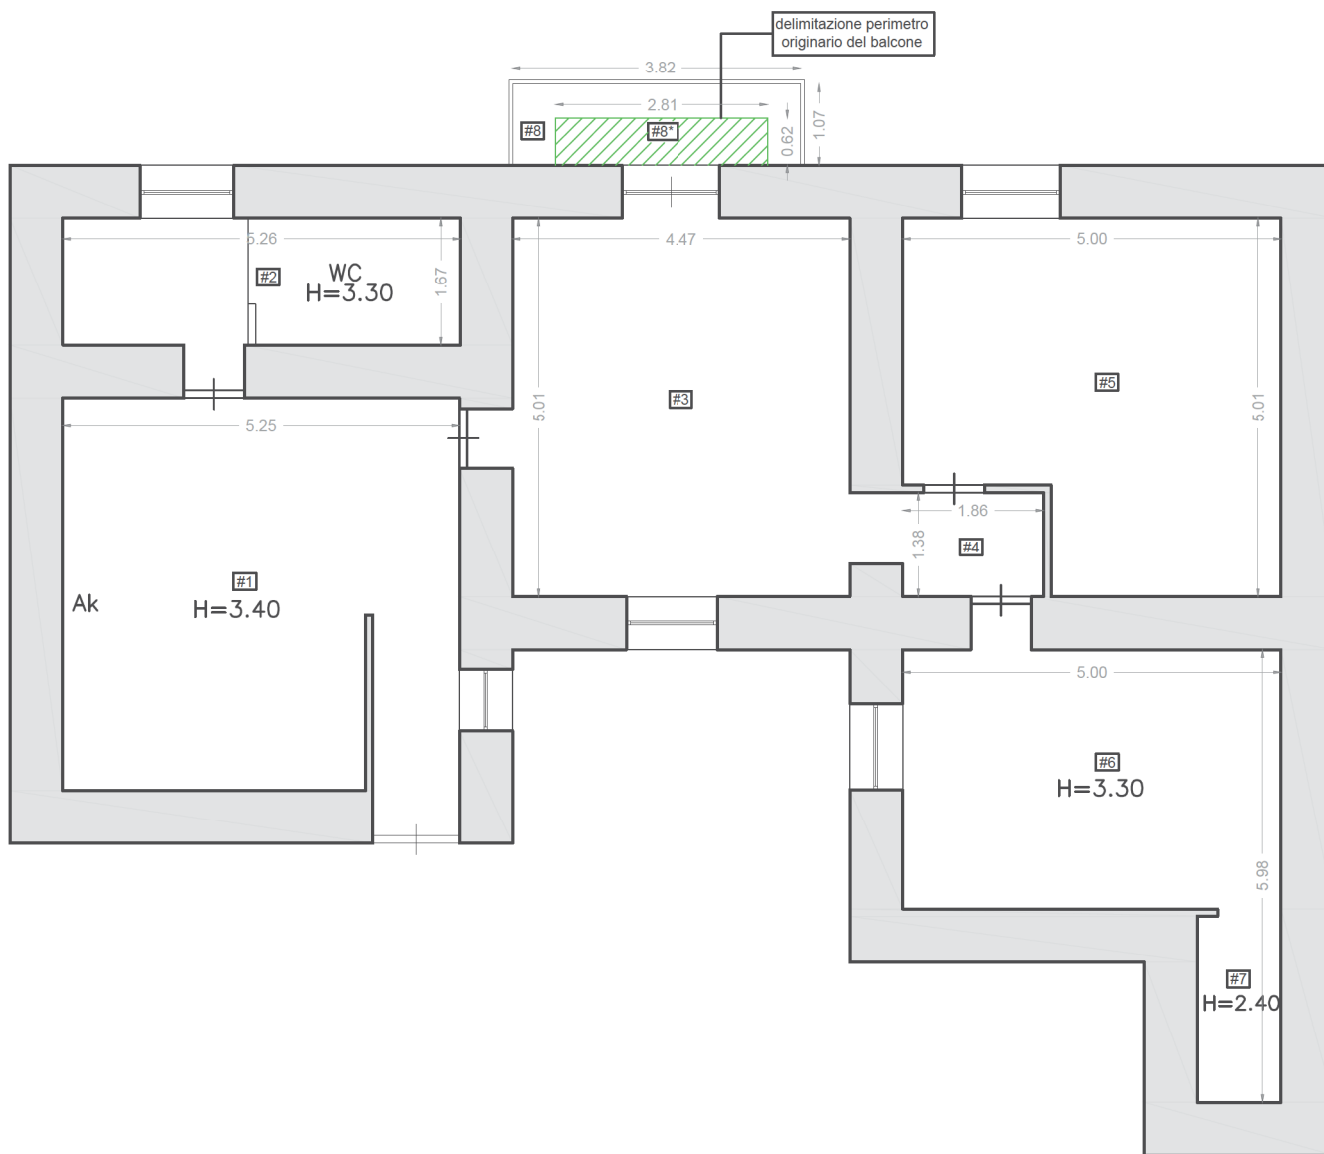

RILIEVO DELLO STATO DEI LUOGHI
SEZIONE SCA FOGLIO 23, PARTICELLA 280, SUBALTERNO 7
PIANTA PIANO PRIMO

SCALA 1:100

Ambiente	Superficie utile	Superficie lorda
#1	27,7 mq	32,8 mq
#2	8,8 mq	12,5 mq
#3	23,7mq	27,4 mq
#4	2,8 mq	3,6 mq
#5	22,1 mq	26,6 mq
#6	17,5 mq	21,6 mq
#7	2,8 mq	4,4 mq
#8 balcone (attuale)	4,0 mq	4,0 mq
#8* balcone (originario)	1,7 mq	1,7 mq