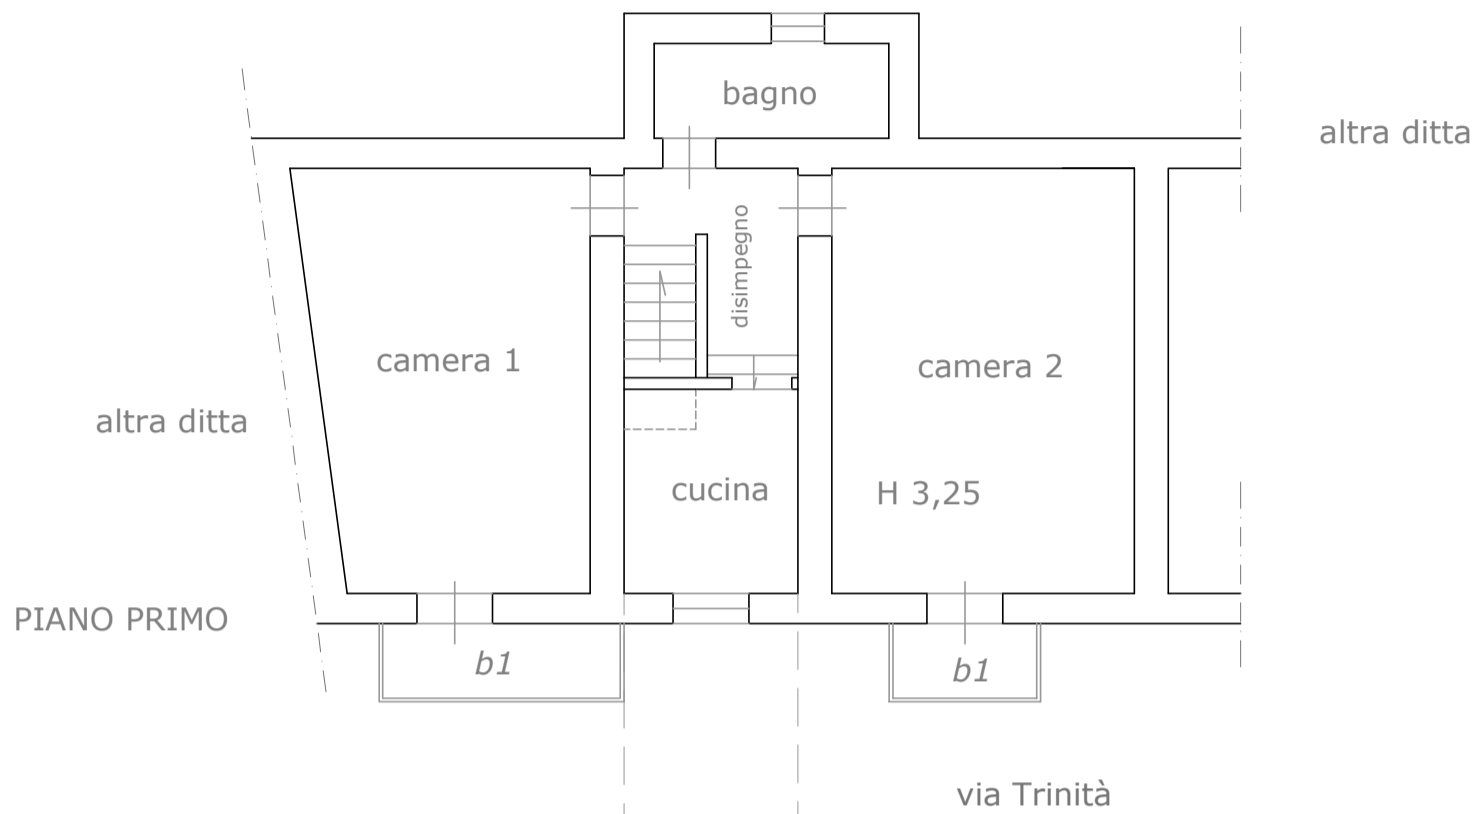

PLANIMETRIA STATO DI FATTO ABITAZIONE (SUB 16) - fallimento n.9/15  
Baronissi, via Trinità n.67

PIANO TERRA

Scala 1:100