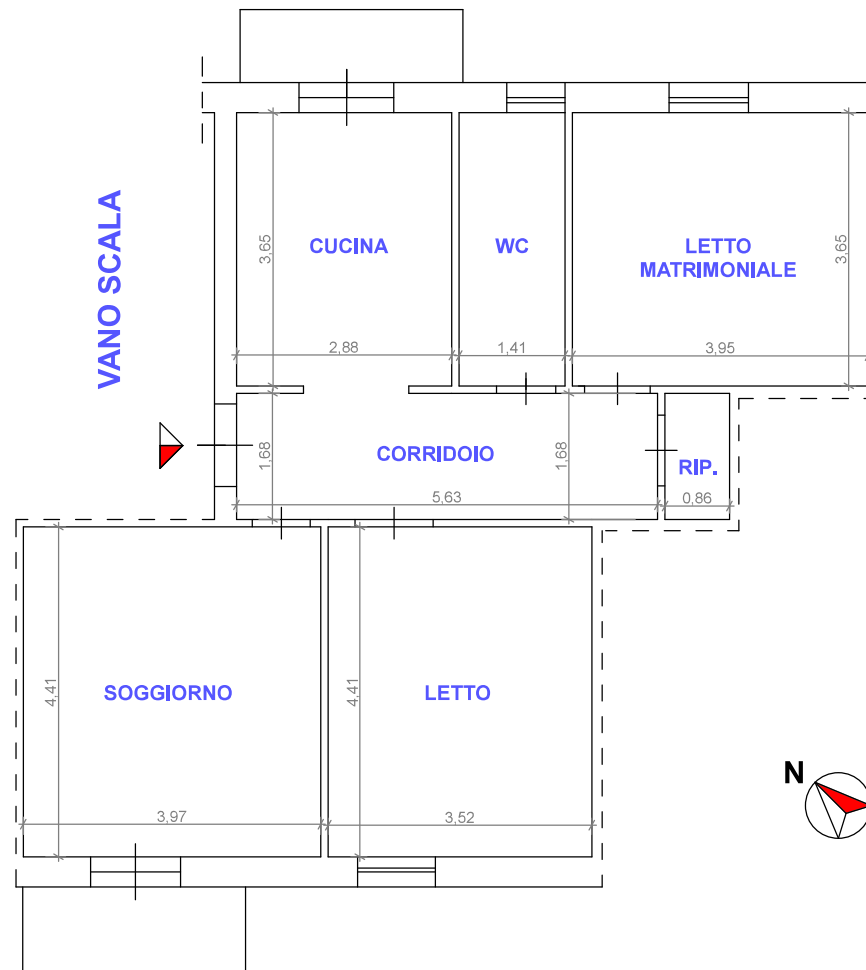

DEPOSITO PIANO TERRA

PIANTA PIANO QUARO

SCALA
1:100

PLANIMETRIA UNITA' IMMOBILIARE
PIANO QUARTO
CONDOMINIO VIA FRAGATA, 56 - BISCEGLIE

ING. RICCARDO FUSIELLO
VIA ACHILLE GRANDI, 1
76123 - ANDRIA (BT)
P.IVA 07306860722 - riccardo.fusiello@ingpec.eu