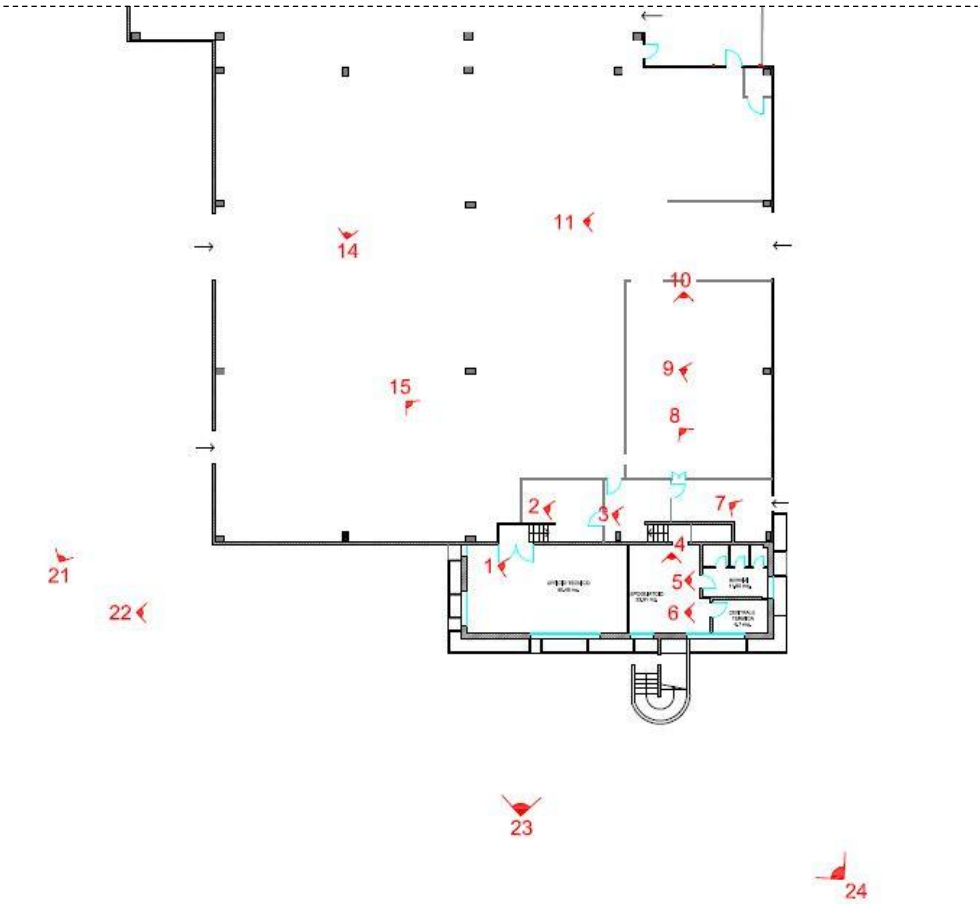

COMUNE DI VIGEVANO – Via Montebello 10
RELAZIONE FOTOGRAFICA

Navigatore con punti di ripresa - piano primo - uffici

Ing. CARLO MARIA ZUCCHI

Foto 1

Foto 2

Foto 3

Navigatore con punti di ripresa – pianta piano terra

Ing. CARLO MARIA ZUCCHI

Foto 7

Navigatore con punti di ripresa – pianta piano terra

Foto 8

Foto 9

Foto 10

Foto 11

Foto 12