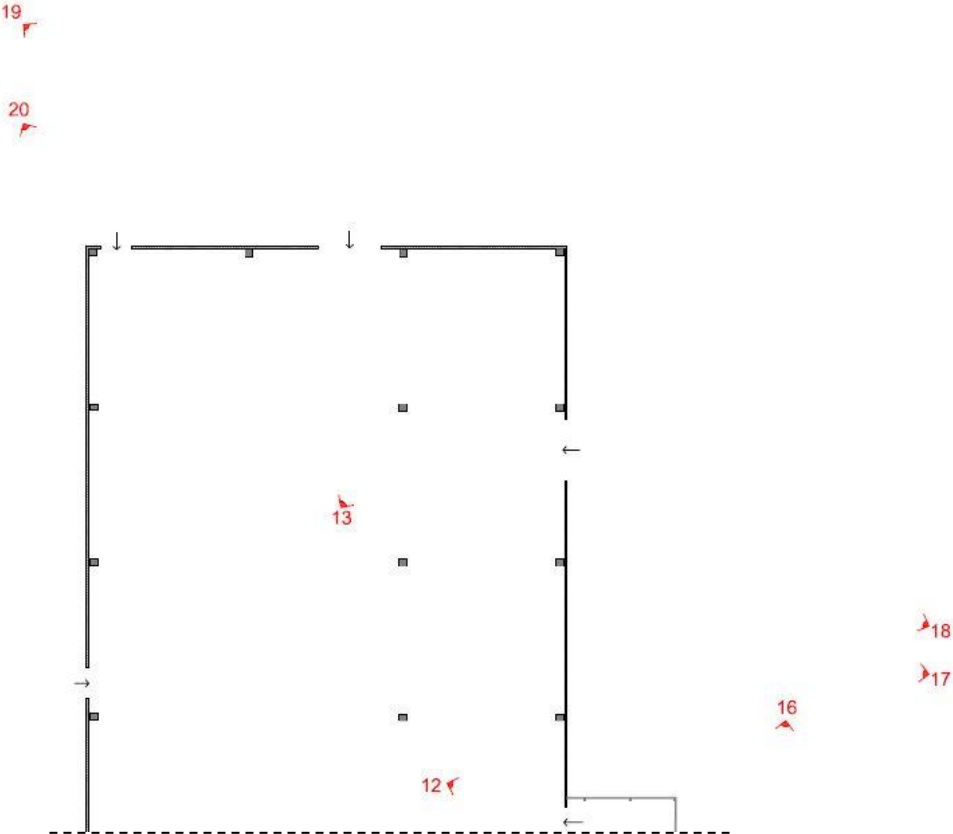

COMUNE DI VIGEVANO – Via Montebello 10
RELAZIONE FOTOGRAFICA

Navigatore con punti di ripresa - piano primo - uffici

Ing. CARLO MARIA ZUCCHI

Foto 1

Foto 2

Foto 3

Navigatore con punti di ripresa – pianta piano terra

Ing. CARLO MARIA ZUCCHI

Foto 1

Foto 2

Ing. CARLO MARIA ZUCCHI

Foto 3

Foto 4

Foto 5

Foto 6

Ing. CARLO MARIA ZUCCHI

Foto 7

Navigatore con punti di ripresa – pianta piano terra

Foto 8

Foto 9

Foto 10

Foto 11

Foto 12