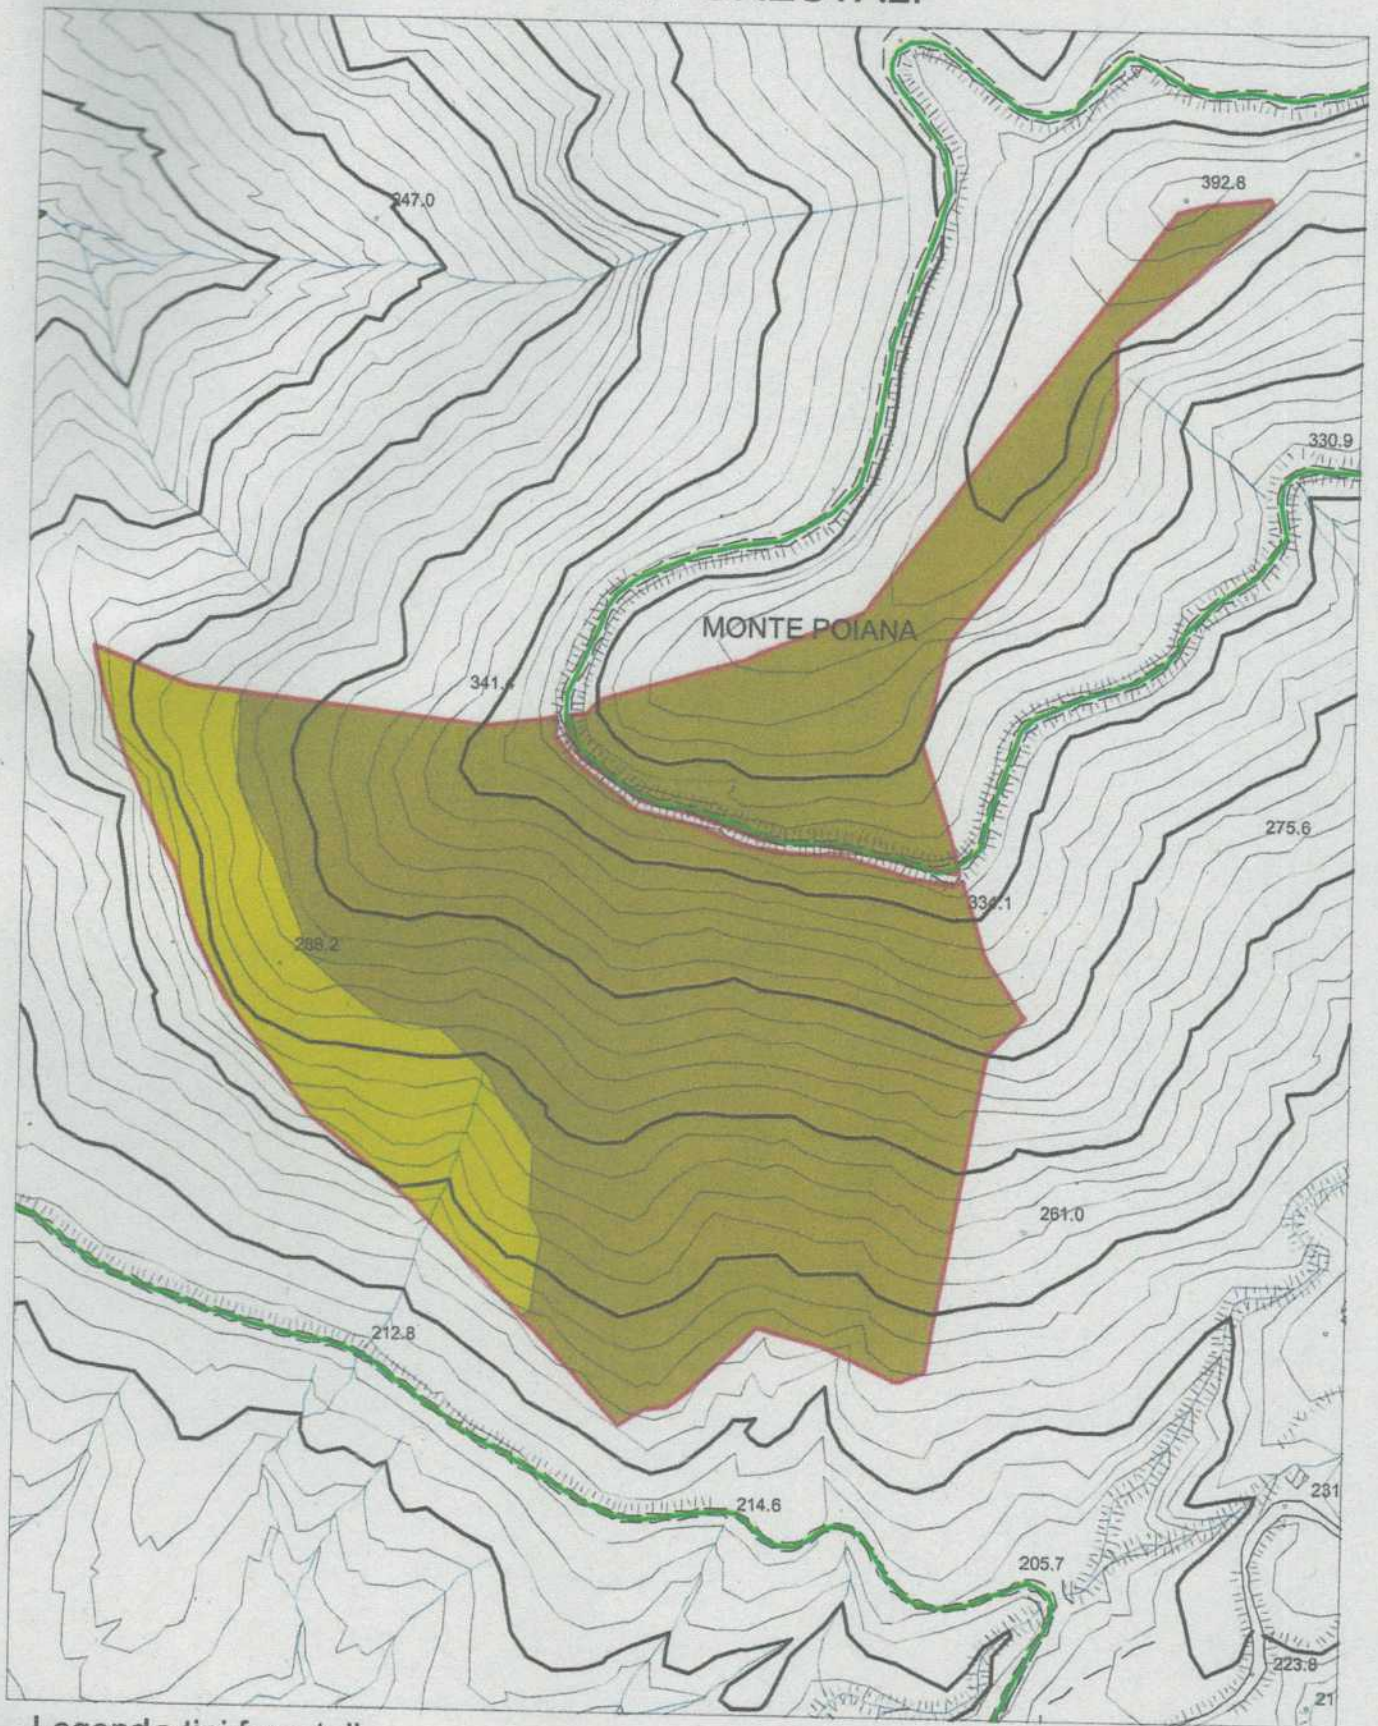

29-Ott-2024 10:38.7

Protocollo pratica T122717/2024

Scala originale: 1:2000  
Dimensione cornice: 776 000 x 552 000 metri

Comune: (UD) ATTIMIS  
Foglio: 27

N=24400

E=51900

I Particella: 233

Comune: (UD) ATTIMIS  
 Foglio: 37  
 Dimensione cornice: 776 000 x 552 000 metri  
 Scala originale: 1:2000  
 Protocollo pratica TI23417/2024  
 29-Ott-2024 10.38:53

E=52200

N=24500

Direzione Provinciale di Udine Ufficio Provinciale - Territorio - Direttore GLORIA PRETE

I Particella: 235

Vis. tel (0.90 euro)

29-Ott-2024 10.40.11  
Protocollo pratica T124632/2024  
Scala originale: 1:2000  
Dimensione cornice: 776 000 x 552 000 metri  
Comune: (UD) ATTIMIS  
Foglio: 41

## Legenda tipi forestali

-  CC0 Castagneto dei suoli xerici
-  DC1 Ostrio querceto tipico

Scala 1:2.500

# COROGRAFIA

 area del lotto

Scala 1:20.000

SCALA 1:2500

LOTTO 4° pc. 9 – 10 Fg. 20

oveg S.r.l.

www

inguidine