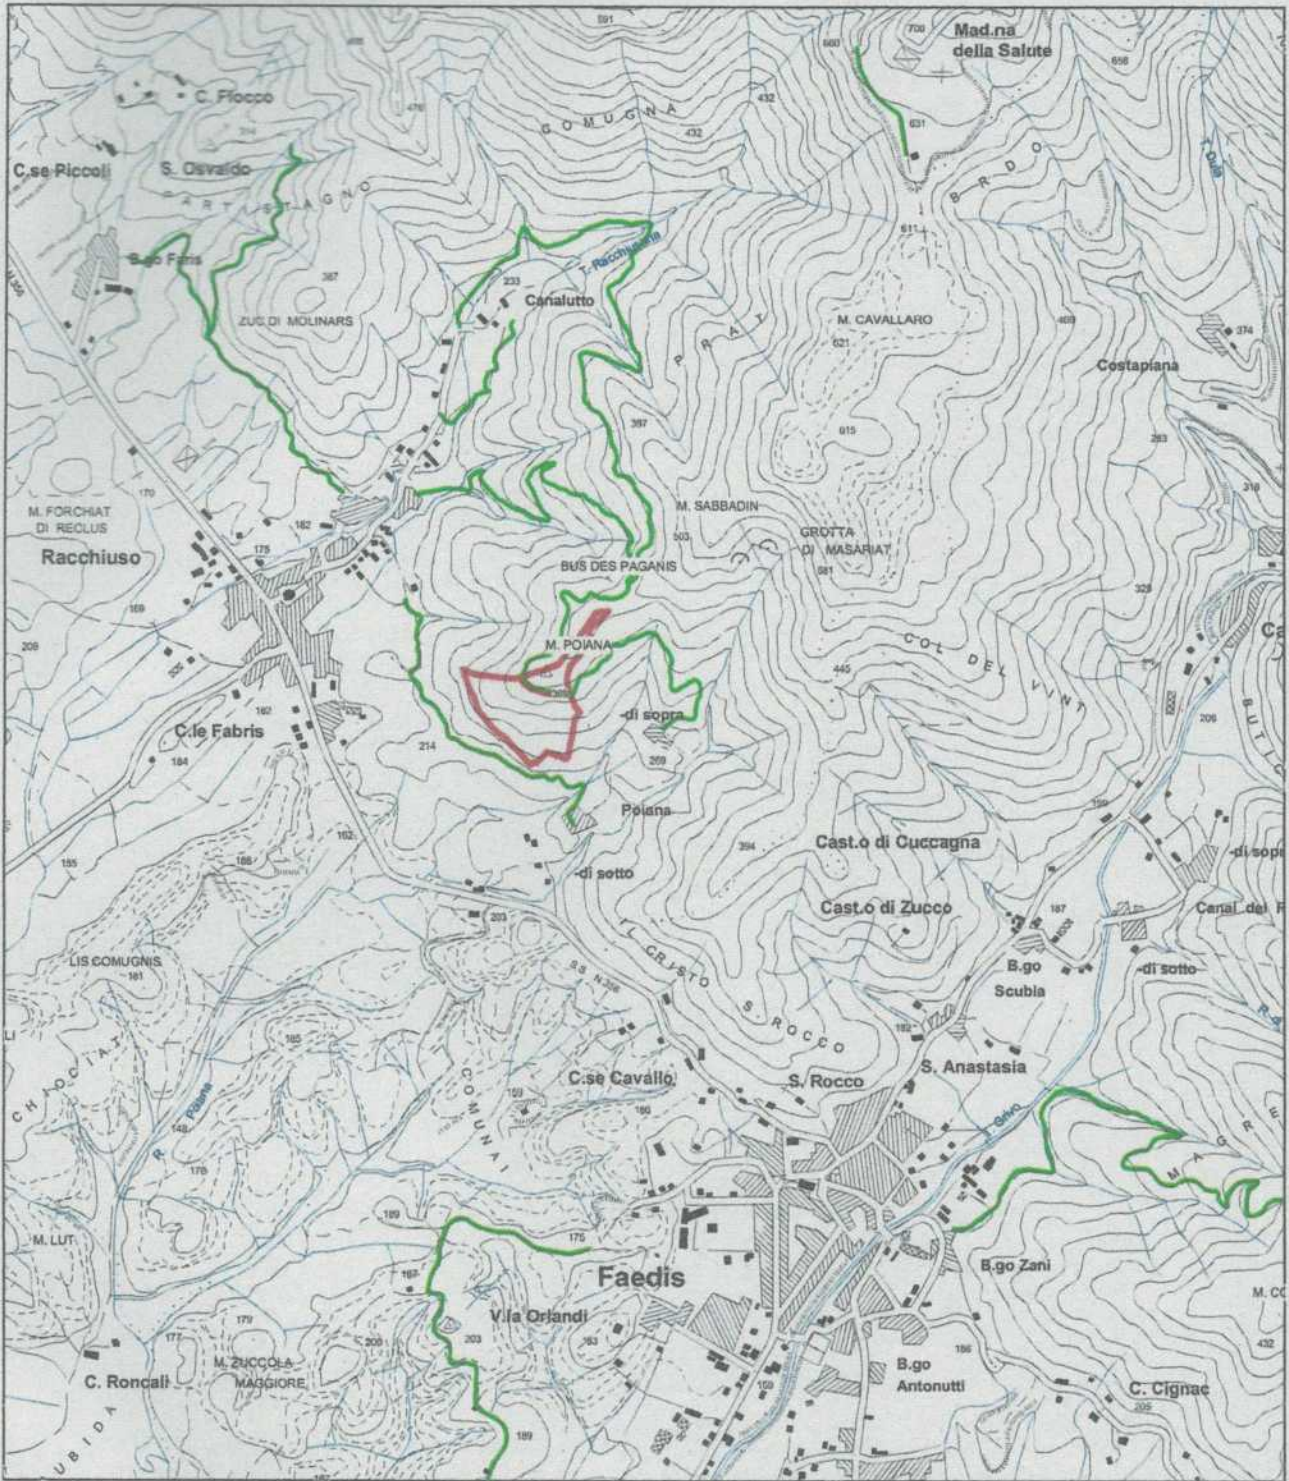

29-Ott-2024 10:38.7

Protocollo pratica T122717/2024

Scala originale: 1:2000  
Dimensione cornice: 776 000 x 552 000 metri

Comune: (UD) ATTIMIS  
Foglio: 27

N=24400

E=51900

I Particella: 233

Comune: (UD) ATTIMIS  
 Foglio: 37  
 Dimensione cornice: 776 000 x 552 000 metri  
 Scala originale: 1:2000  
 Protocollo pratica TI23417/2024  
 29-Ott-2024 10.38:53

# CARTA TIPI FORESTALI

## Legenda tipi forestali

-  CC0 Castagneto dei suoli xerici
-  DC1 Ostrio querceto tipico

Scala 1:2.500

# COROGRAFIA

 area del lotto

Scala 1:20.000

SCALA 1:2500

LOTTO 4° pc. 9 – 10 Fg. 20

oveg S.r.l.

www

inguidine