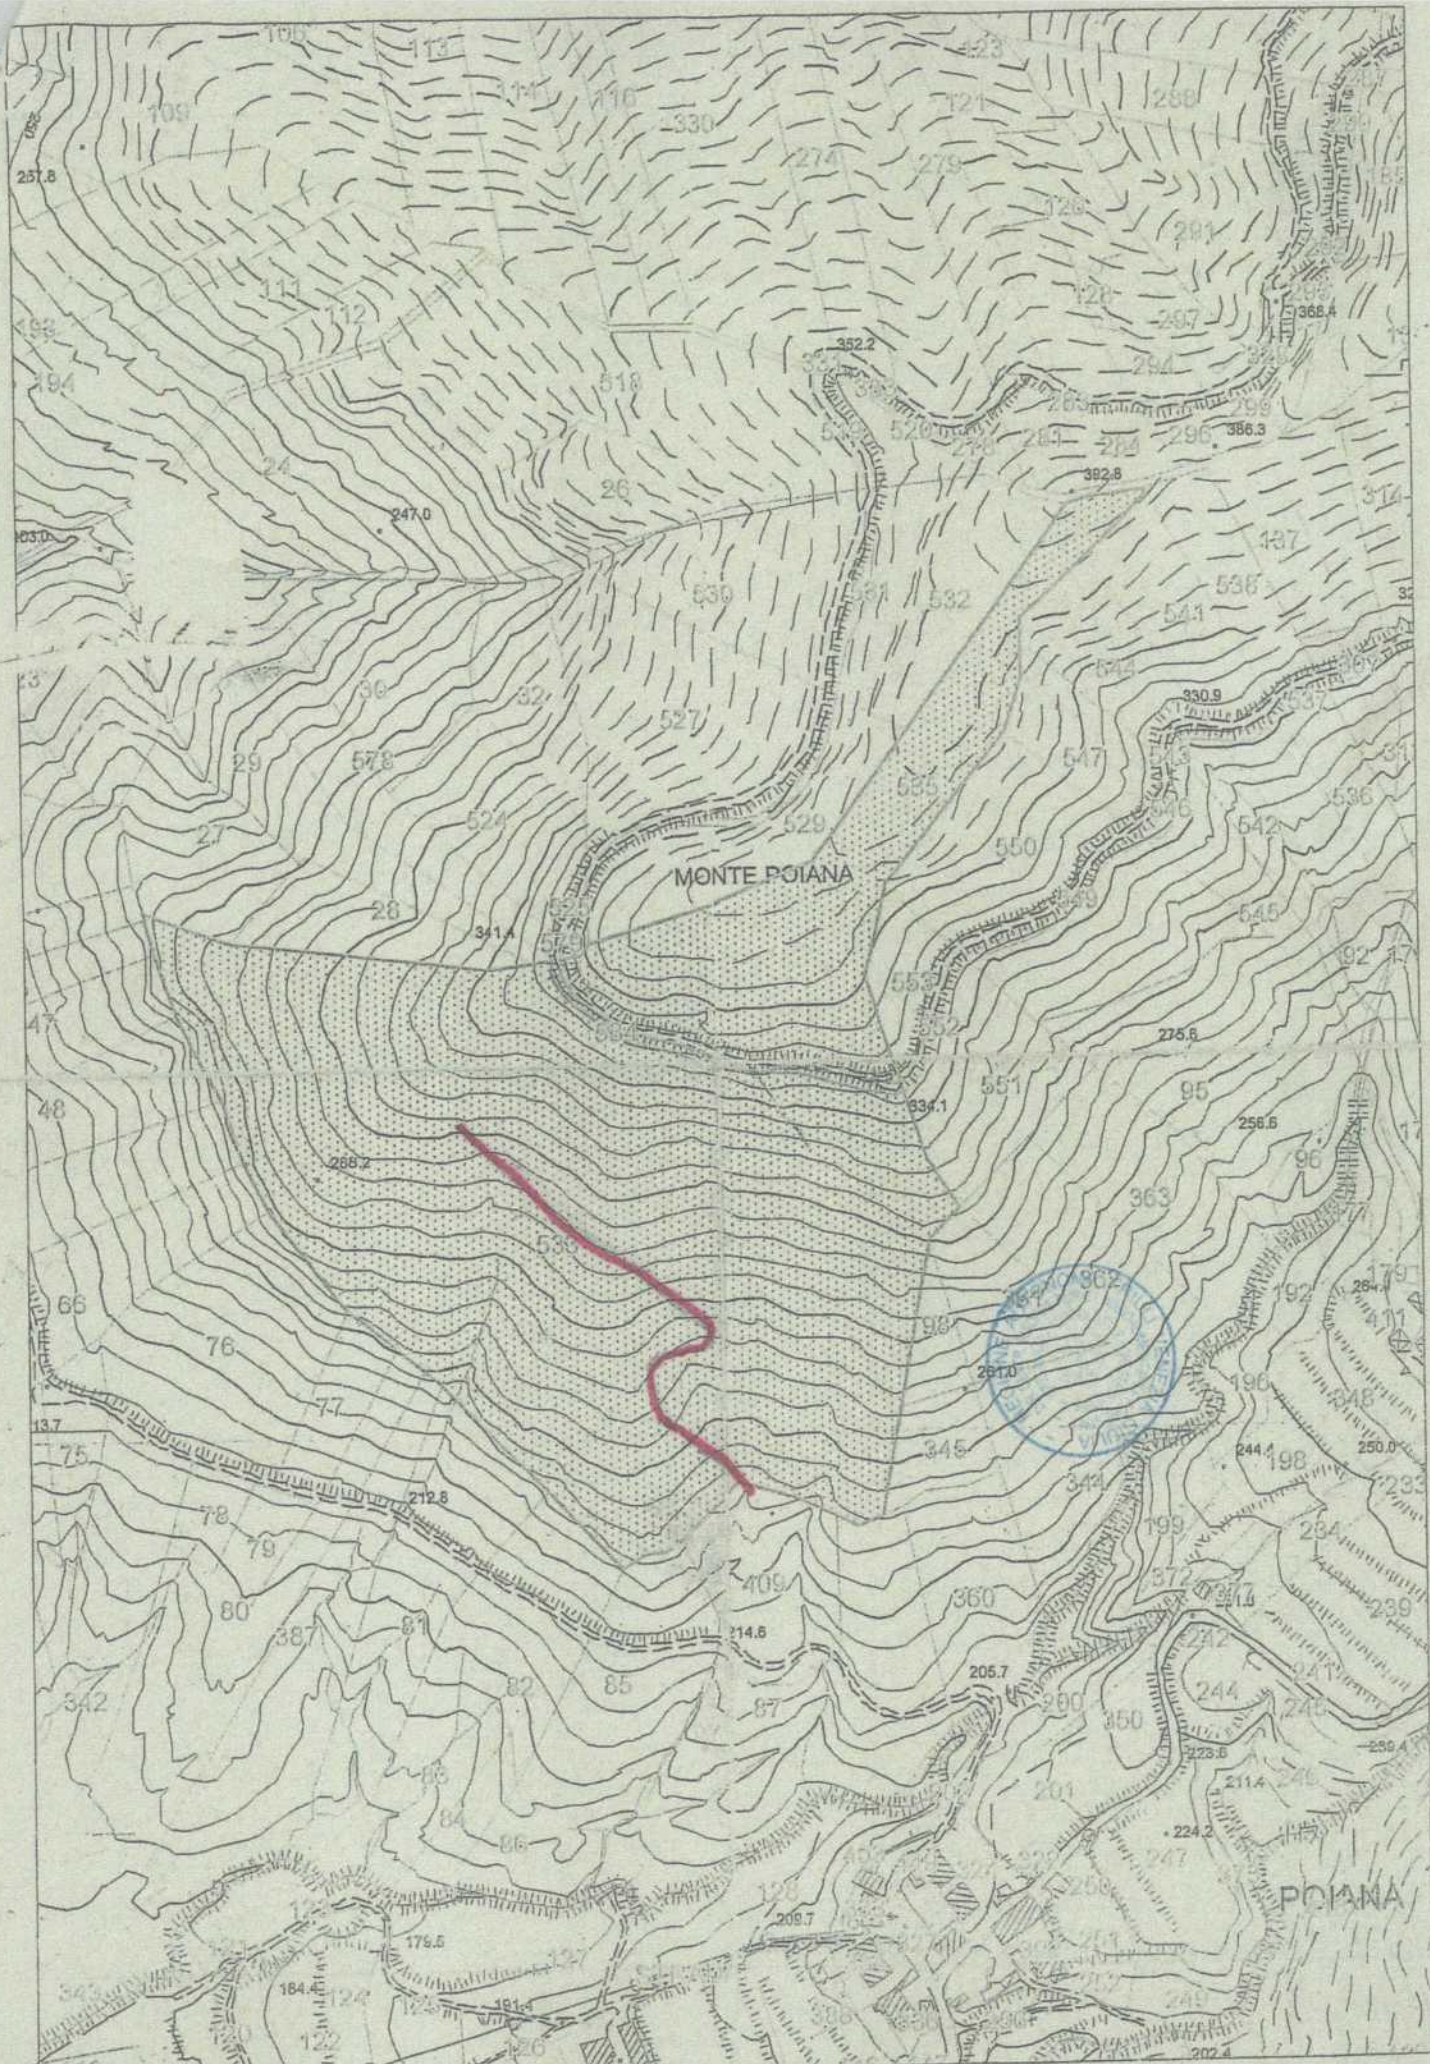

29-Ott-2024 10:38.7

Protocollo pratica T122717/2024

Scala originale: 1:2000  
Dimensione cornice: 776 000 x 552 000 metri

Comune: (UD) ATTIMIS  
Foglio: 27

N=24400

E=51900

I Particella: 233

Comune: (UD) ATTIMIS  
 Foglio: 37  
 Dimensione cornice: 776 000 x 552 000 metri  
 Scala originale: 1:2000  
 Protocollo pratica TI23417/2024  
 29-Ott-2024 10.38:53

E=52200

N=24500

Direzione Provinciale di Udine Ufficio Provinciale - Territorio - Direttore GLORIA PRETE

I Particella: 235

Vis. tel (0.90 euro)

29-Ott-2024 10.40.11  
Protocollo pratica T124632/2024  
Scala originale: 1:2000  
Dimensione cornice: 776 000 x 552 000 metri  
Comune: (UD) ATTIMIS  
Foglio: 41

## Legenda tipi forestali

-  CC0 Castagneto dei suoli xerici
-  DC1 Ostrio querceto tipico

Scala 1:2.500

# COROGRAFIA

 area del lotto

Scala 1:20.000

SCALA 1:2500

LOTTO 4° pc. 9 – 10 Fg. 20

oveg S.r.l.

www

inguidine