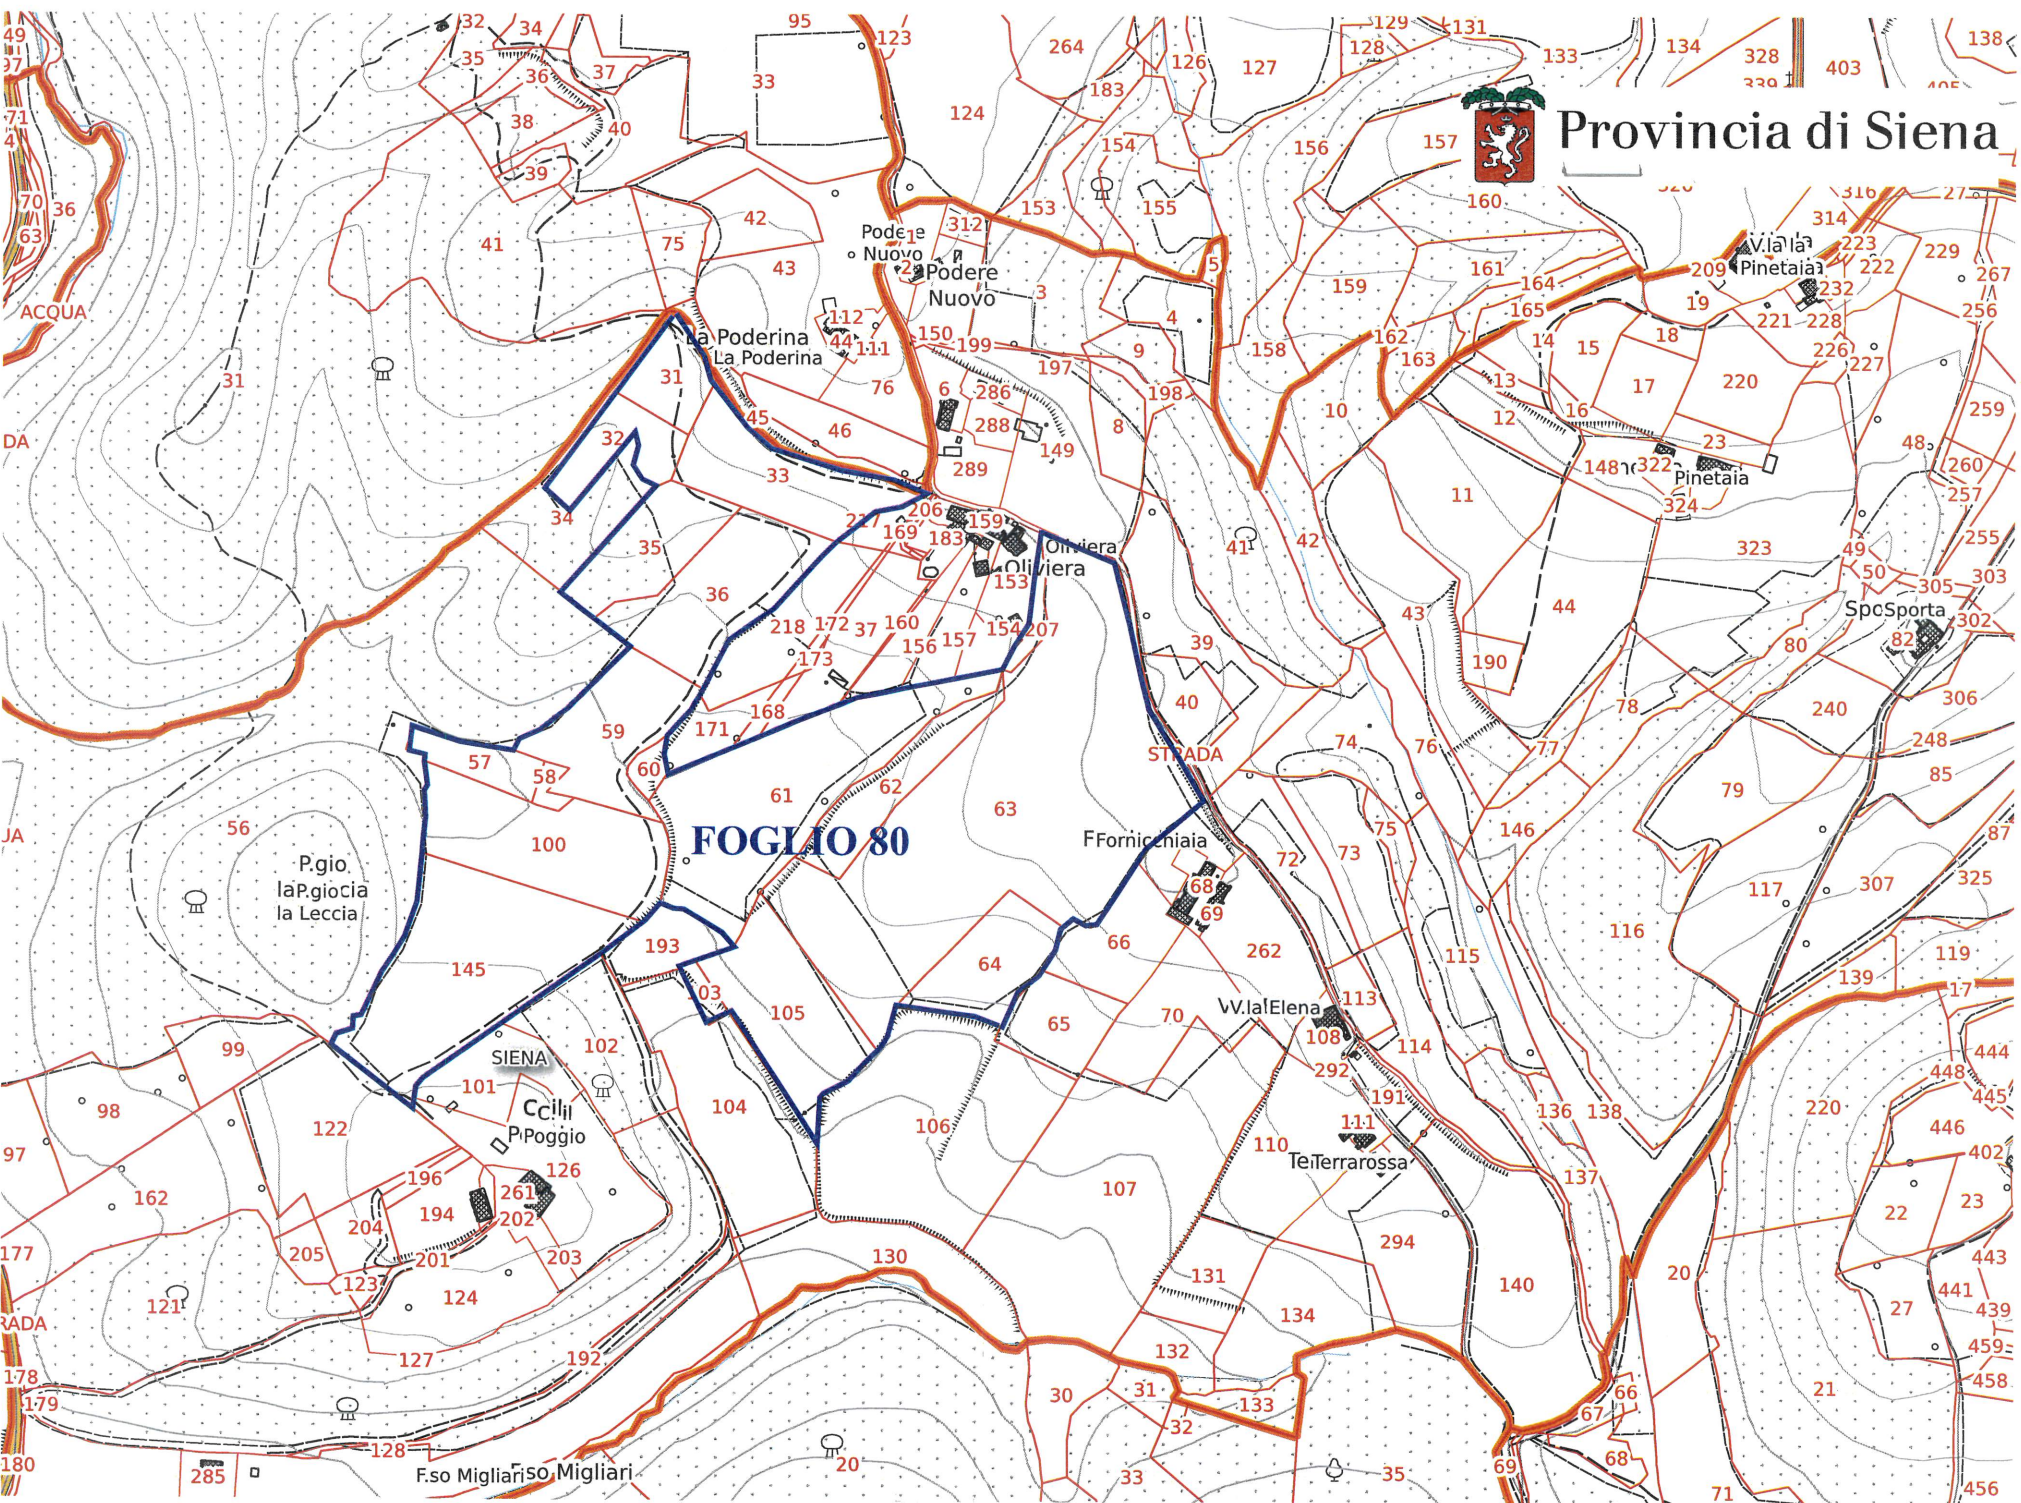

Provincia di Siena

FOGLIO 80

ACQUA

DA

JA

STRADA

STRADA

180

285

F. So Migliari

FOGLIO 80

Fornicchiaia

V. Val Elena

Terrarossa

Poggio

P. Gio
la P. Gioia
la Leccia