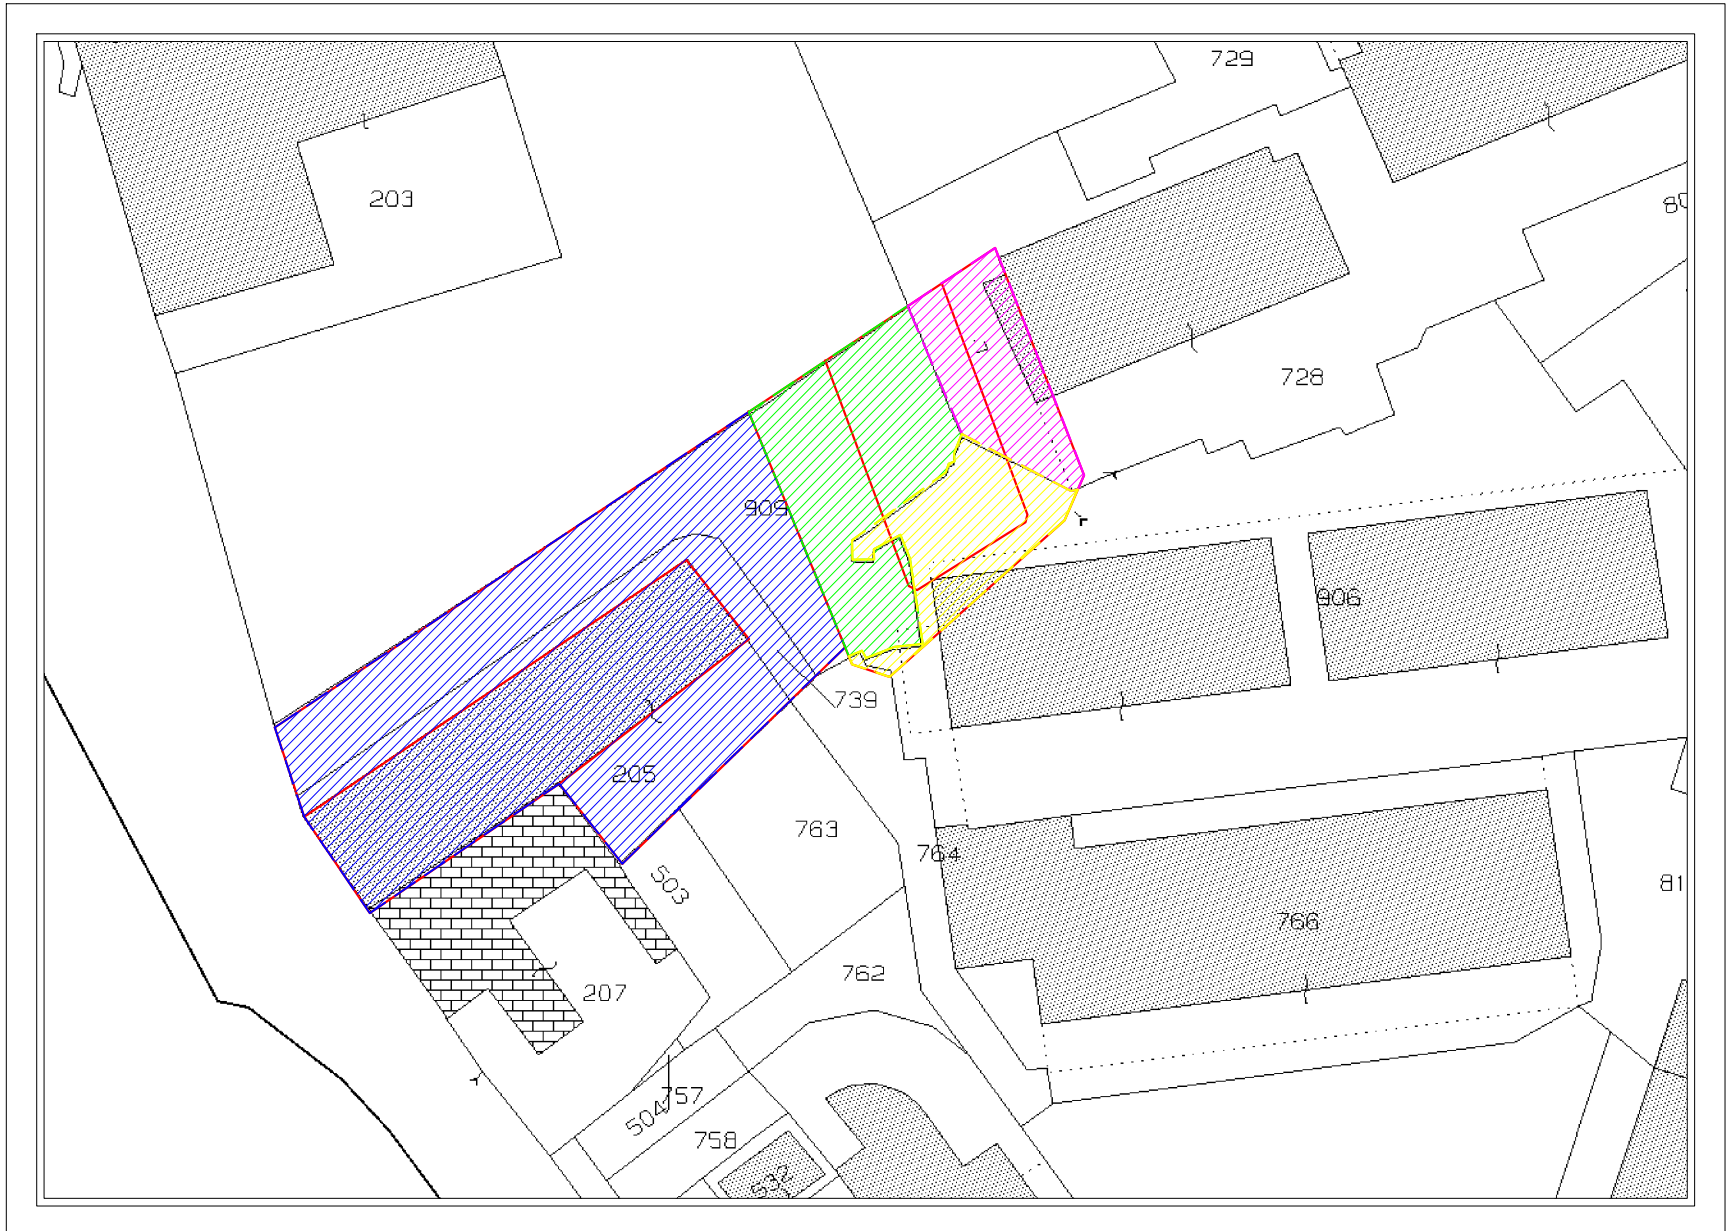

Estratto di Mappa-Situazione Attuale
Comune di Settimo Vittone-foglio 30
-scala 1:1000-

Sovrapposizione Estratti di Mappa
-scala 1:500-

Estratto di Mappa -Situazione Ante-Frazionamento
Comune di Settimo Vittone-foglio 30
-scala 1:1000-

Sovrapposizione catasto-foto aerea
- scala 1:1000 -

-  Area proprietà SE.I.SRL
-  Area proprietà Bellagarda
-  Area proprietà condominiale al mappale 728
-  Area proprietà condominiale al mappale 906
-  Situazione catastale ante-frazionamento