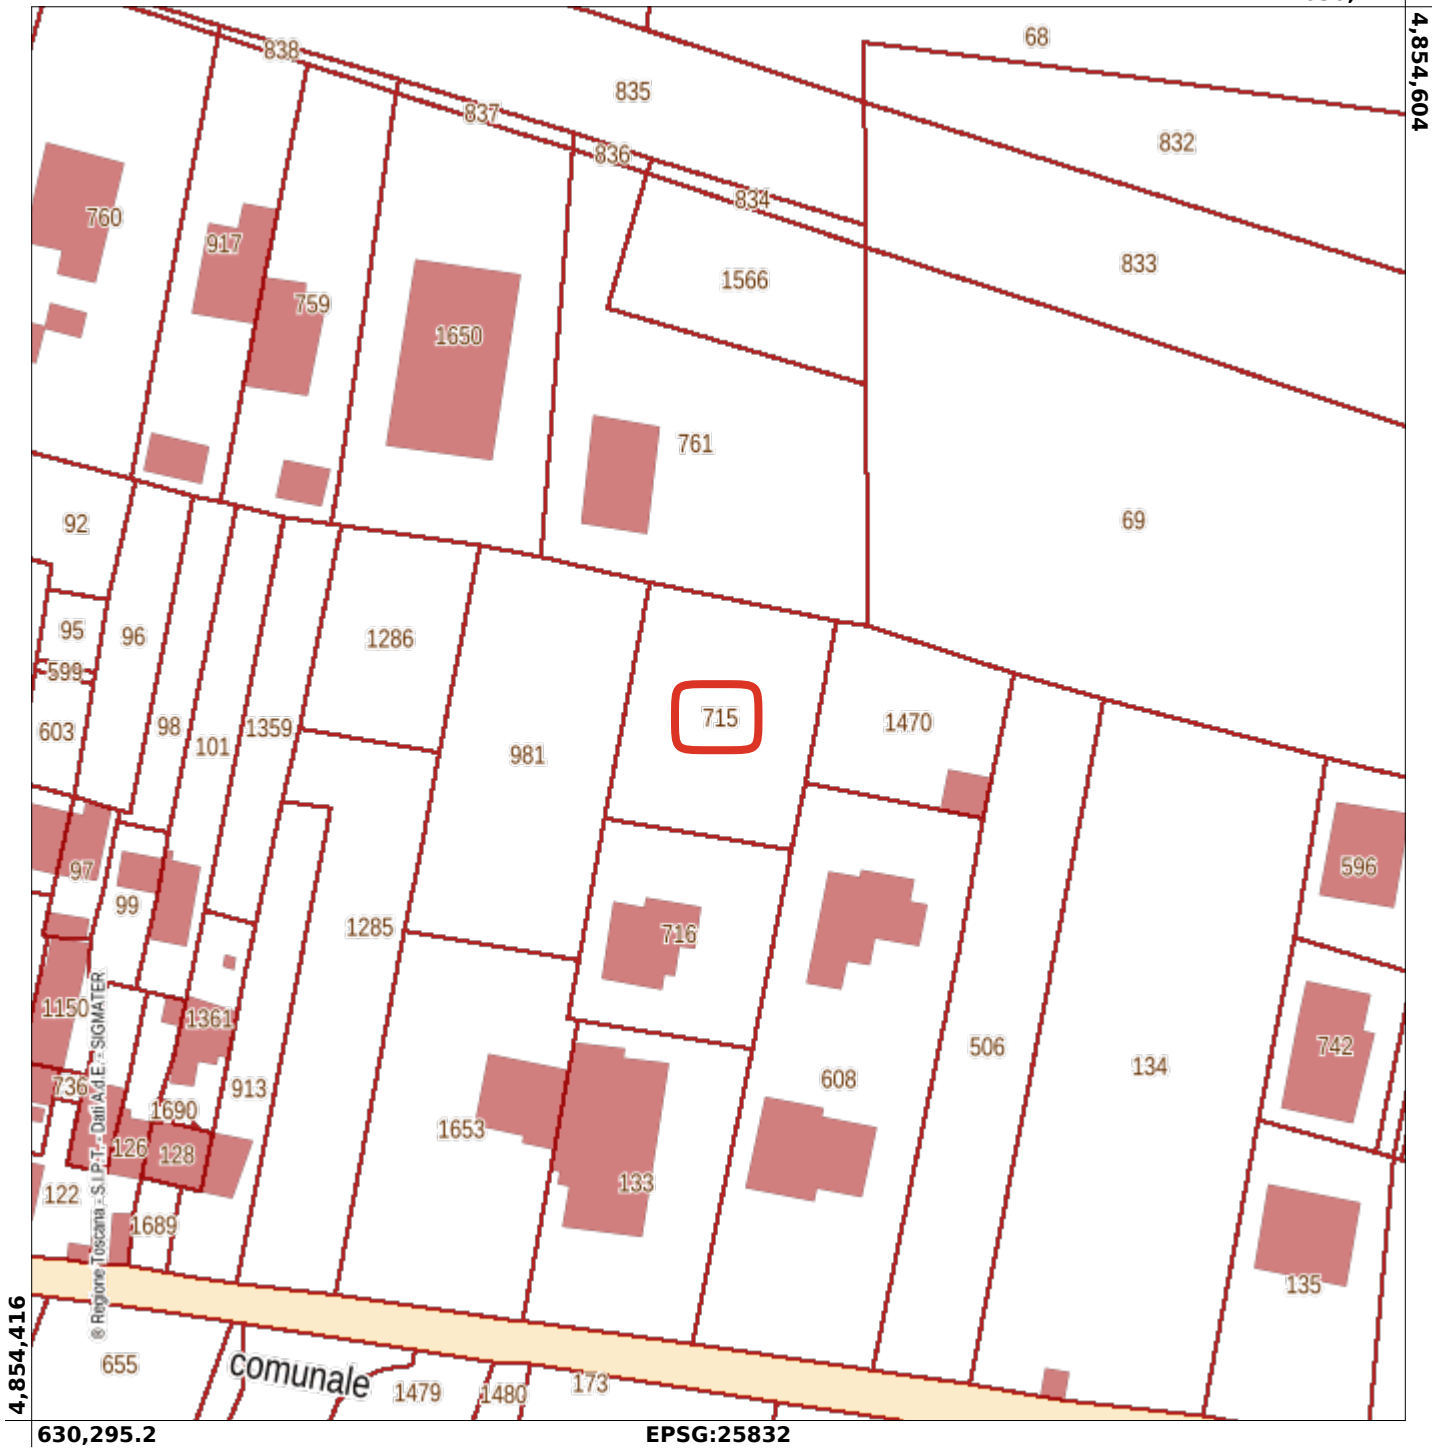

Tribunale di Lucca

ESTRATTI DI MAPPA

Catasto e Urbanizzazione

Scala 1 : 1,000

630,477

FOGLIO 10 PARTICELLA 715

Catasto e Urbanizzazione

Scala 1 : 1.000

630.475,3

4.854.585

4.854.398

630.293,5

EPSG:25832

FOGLIO 10 MAPPALE 715