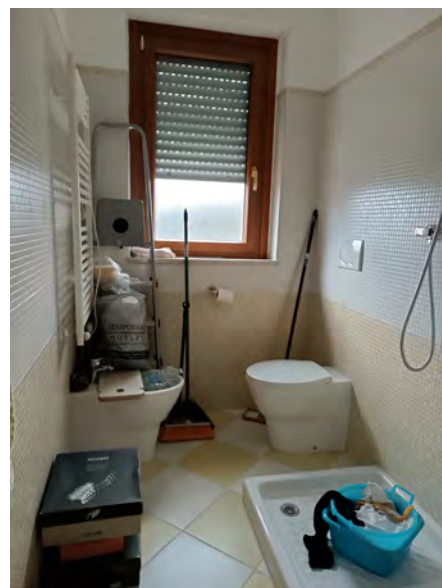

RILIEVO FOTOGRAFICO

APPARTAMENTO

Comune di Termoli (CB)

via Madonna delle Grazie 54/A

Identificazione Catastale NCEU : Foglio

12 Particella 1255 Subalterno 184

FOTO N.01 Inquadramento territoriale mediante google maps

FOTO N.07 Ingresso/soggiorno

FOTO N.08 Soggiorno

FOTO N.09 Angolo cucina

FOTO N.10 Letto 1

FOTO N.11 Letto 2

FOTO N.12 Bagno 1

FOTO N.13 Bagno 2