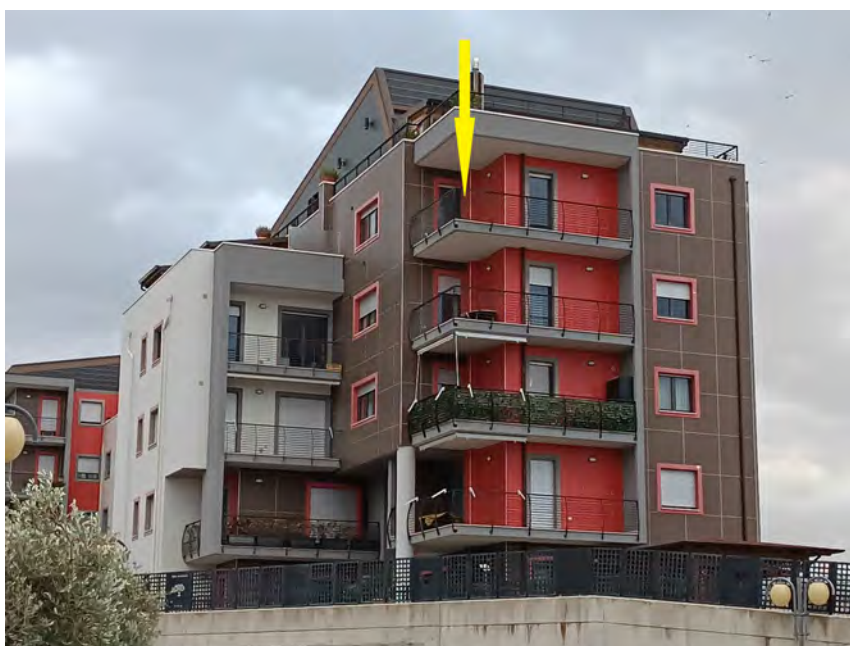

RILIEVO FOTOGRAFICO

APPARTAMENTO

Comune di Termoli (CB)

via Madonna delle Grazie 54/A

Identificazione Catastale NCEU : Foglio

12 Particella 1255 Subalterno 165

FOTO N.01 Inquadramento territoriale mediante google maps

FOTO N.02 Inquadramento urbano mediante google maps

FOTO N.03 Inquadramento di zona

FOTO N.04 Individuazione Edificio C

FOTO N.05 Accesso al complesso residenziale

FOTO N.06 Individuaz. appartamento - Edificio C, 4° piano, interno 17