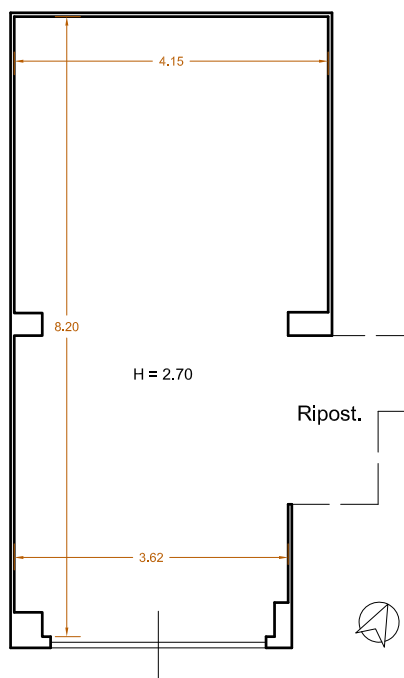

PLANIMETRIA

Box sito in Termoli (CB)

Via Madonna delle Grazie n. 54/A

censito in catasto al Foglio 12 Part. 1255 Sub.80

scala 1:100

interno 61