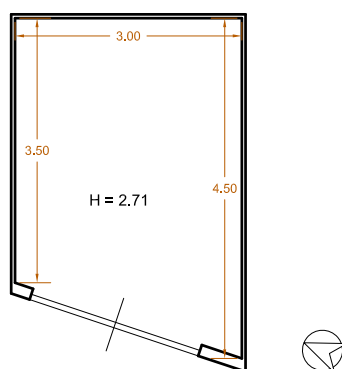

PLANIMETRIA

Box sito in Termoli (CB)

Via Madonna delle Grazie n. 54/A

censito in catasto al Foglio 12 Part. 1255 Sub.78

scala 1:100

interno 58