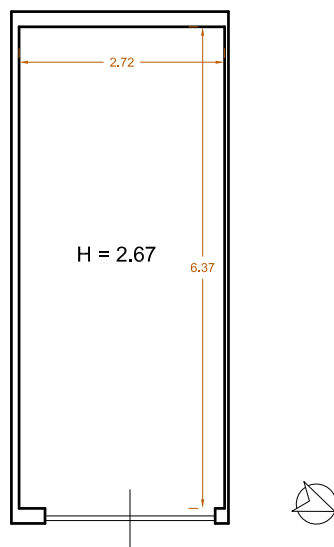

PLANIMETRIA

Box sito in Termoli (CB)

Via Madonna delle Grazie n. 54/A

censito in catasto al Foglio 12 Part. 1255 Sub.43

scala 1:100

interno 21