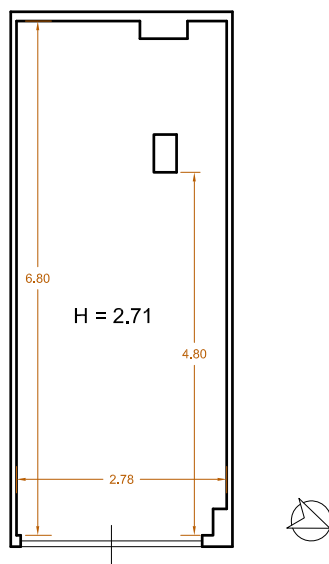

## PLANIMETRIA

Box sito in Termoli (CB)

Via Madonna delle Grazie n. 54/A

censito in catasto al Foglio 12 Part. 1255 Sub.40

scala 1:100

interno 18