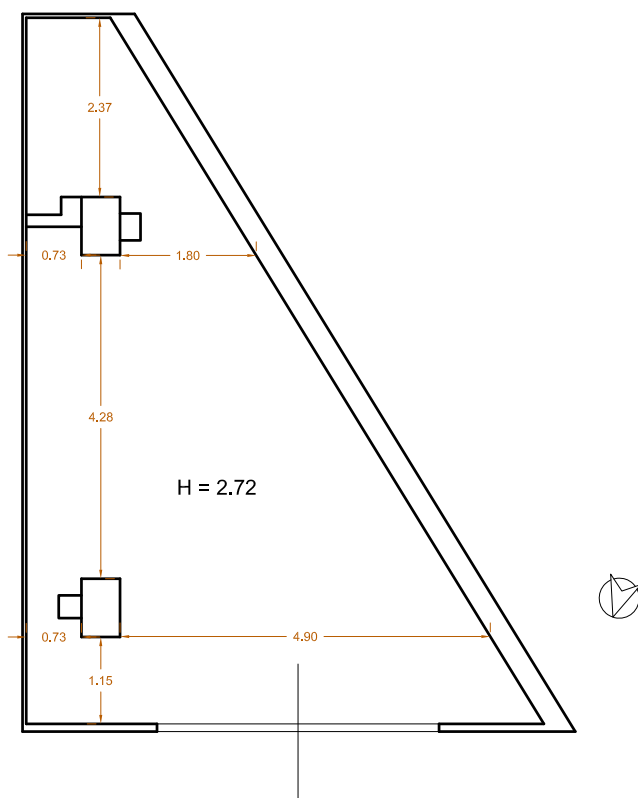

PLANIMETRIA

Box sito in Termoli (CB)

Via Madonna delle Grazie n. 54/A

censito in catasto al Foglio 12 Part. 1255 Sub.31

scala 1:100

interno 7