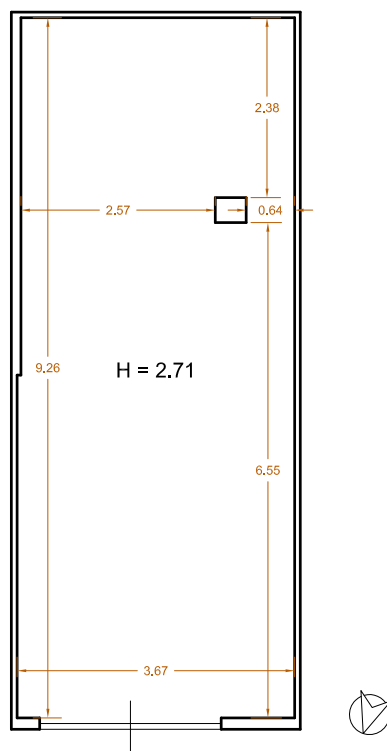

PLANIMETRIA

Box sito in Termoli (CB)

Via Madonna delle Grazie n. 54/A

censito in catasto al Foglio 12 Part. 1255 Sub.30

scala 1:100

interno 6