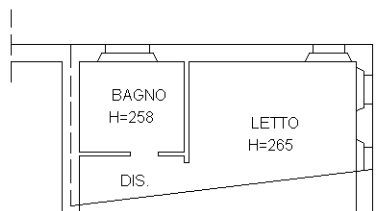

Sezione:

Foglio: 57

Particella: 741

Subalterno:

Compilata da:
Costi Maurizio

Iscritto all'albo:
Geometri

Prov. Reggio Emilia

N. 1523

Scheda n. 1

Scala 1:200

PIANTA PIANO TERRA

PIANTA PIANO SECONDO
H=251

PIANTA PIANO PRIMO

PIANTA PIANO TERZO

Ultima planimetria in atti

Catasto dei Fabbricati - Situazione al 26/08/2025 - Comune di BAISO(A586) - < Foglio 57 - Particella 741 - Subalterno 741-1-2-3
VIA CORCIOLANO Piano T-1 - 2-3