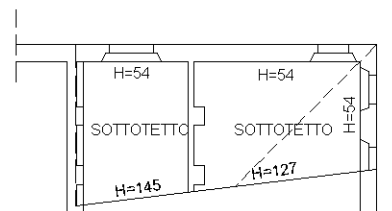

Sezione:

Foglio: 57

Particella: 741

Subalterno:

Compilata da:
Costi Maurizio

Iscritto all'albo:
Geometri

Prov. Reggio Emilia

N. 1523

Scheda n. 1

Scala 1:200

PIANTA PIANO TERRA

PIANTA PIANO SECONDO
H=251

PIANTA PIANO PRIMO

PIANTA PIANO TERZO

Ultima planimetria in atti

Catasto dei Fabbricati - Situazione al 26/08/2025 - Comune di BAISO(A586) - < Foglio 57 - Particella 741 - Subalterno 741-1-2-3
VIA CORCIOLANO Piano T-1 - 2-3