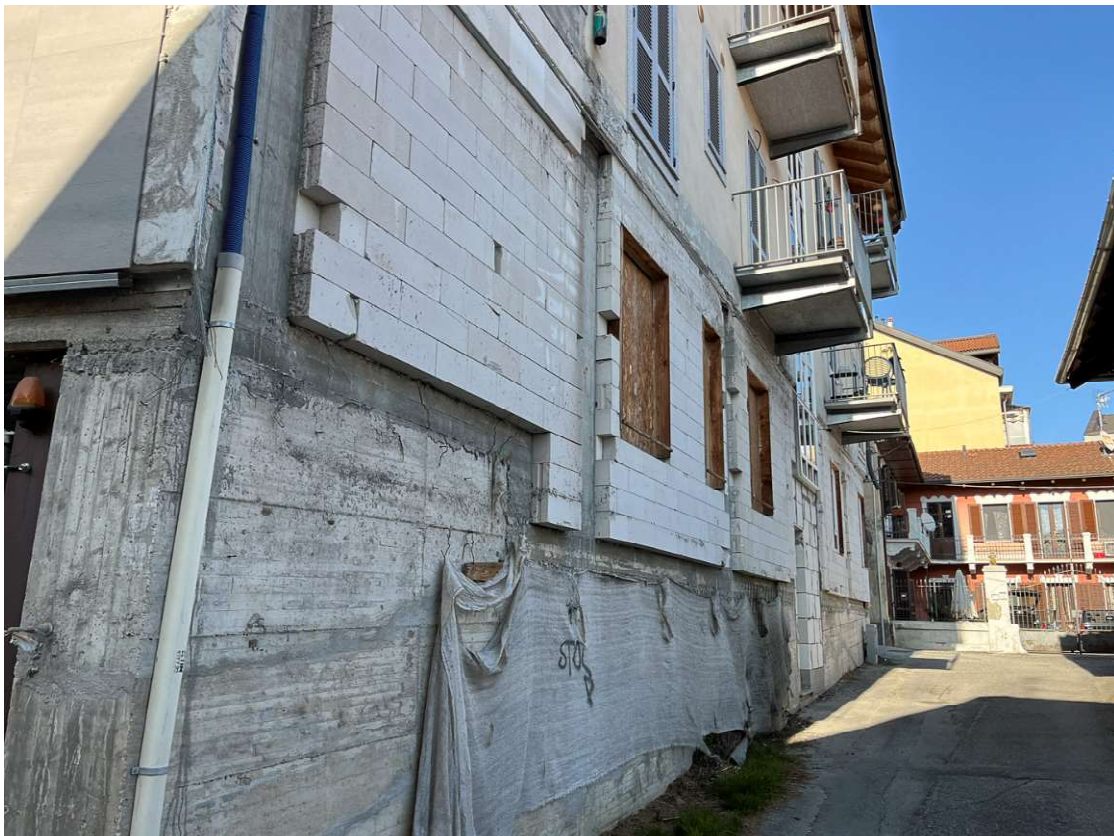

12 / 18

Via Sassari n° 8 - 10152 Torino
T +39 011 583 5113
F +39 178 274 99 40
P.IVA 09584890017
g.rosotto@architettitorinopec.it

ROSOTTO