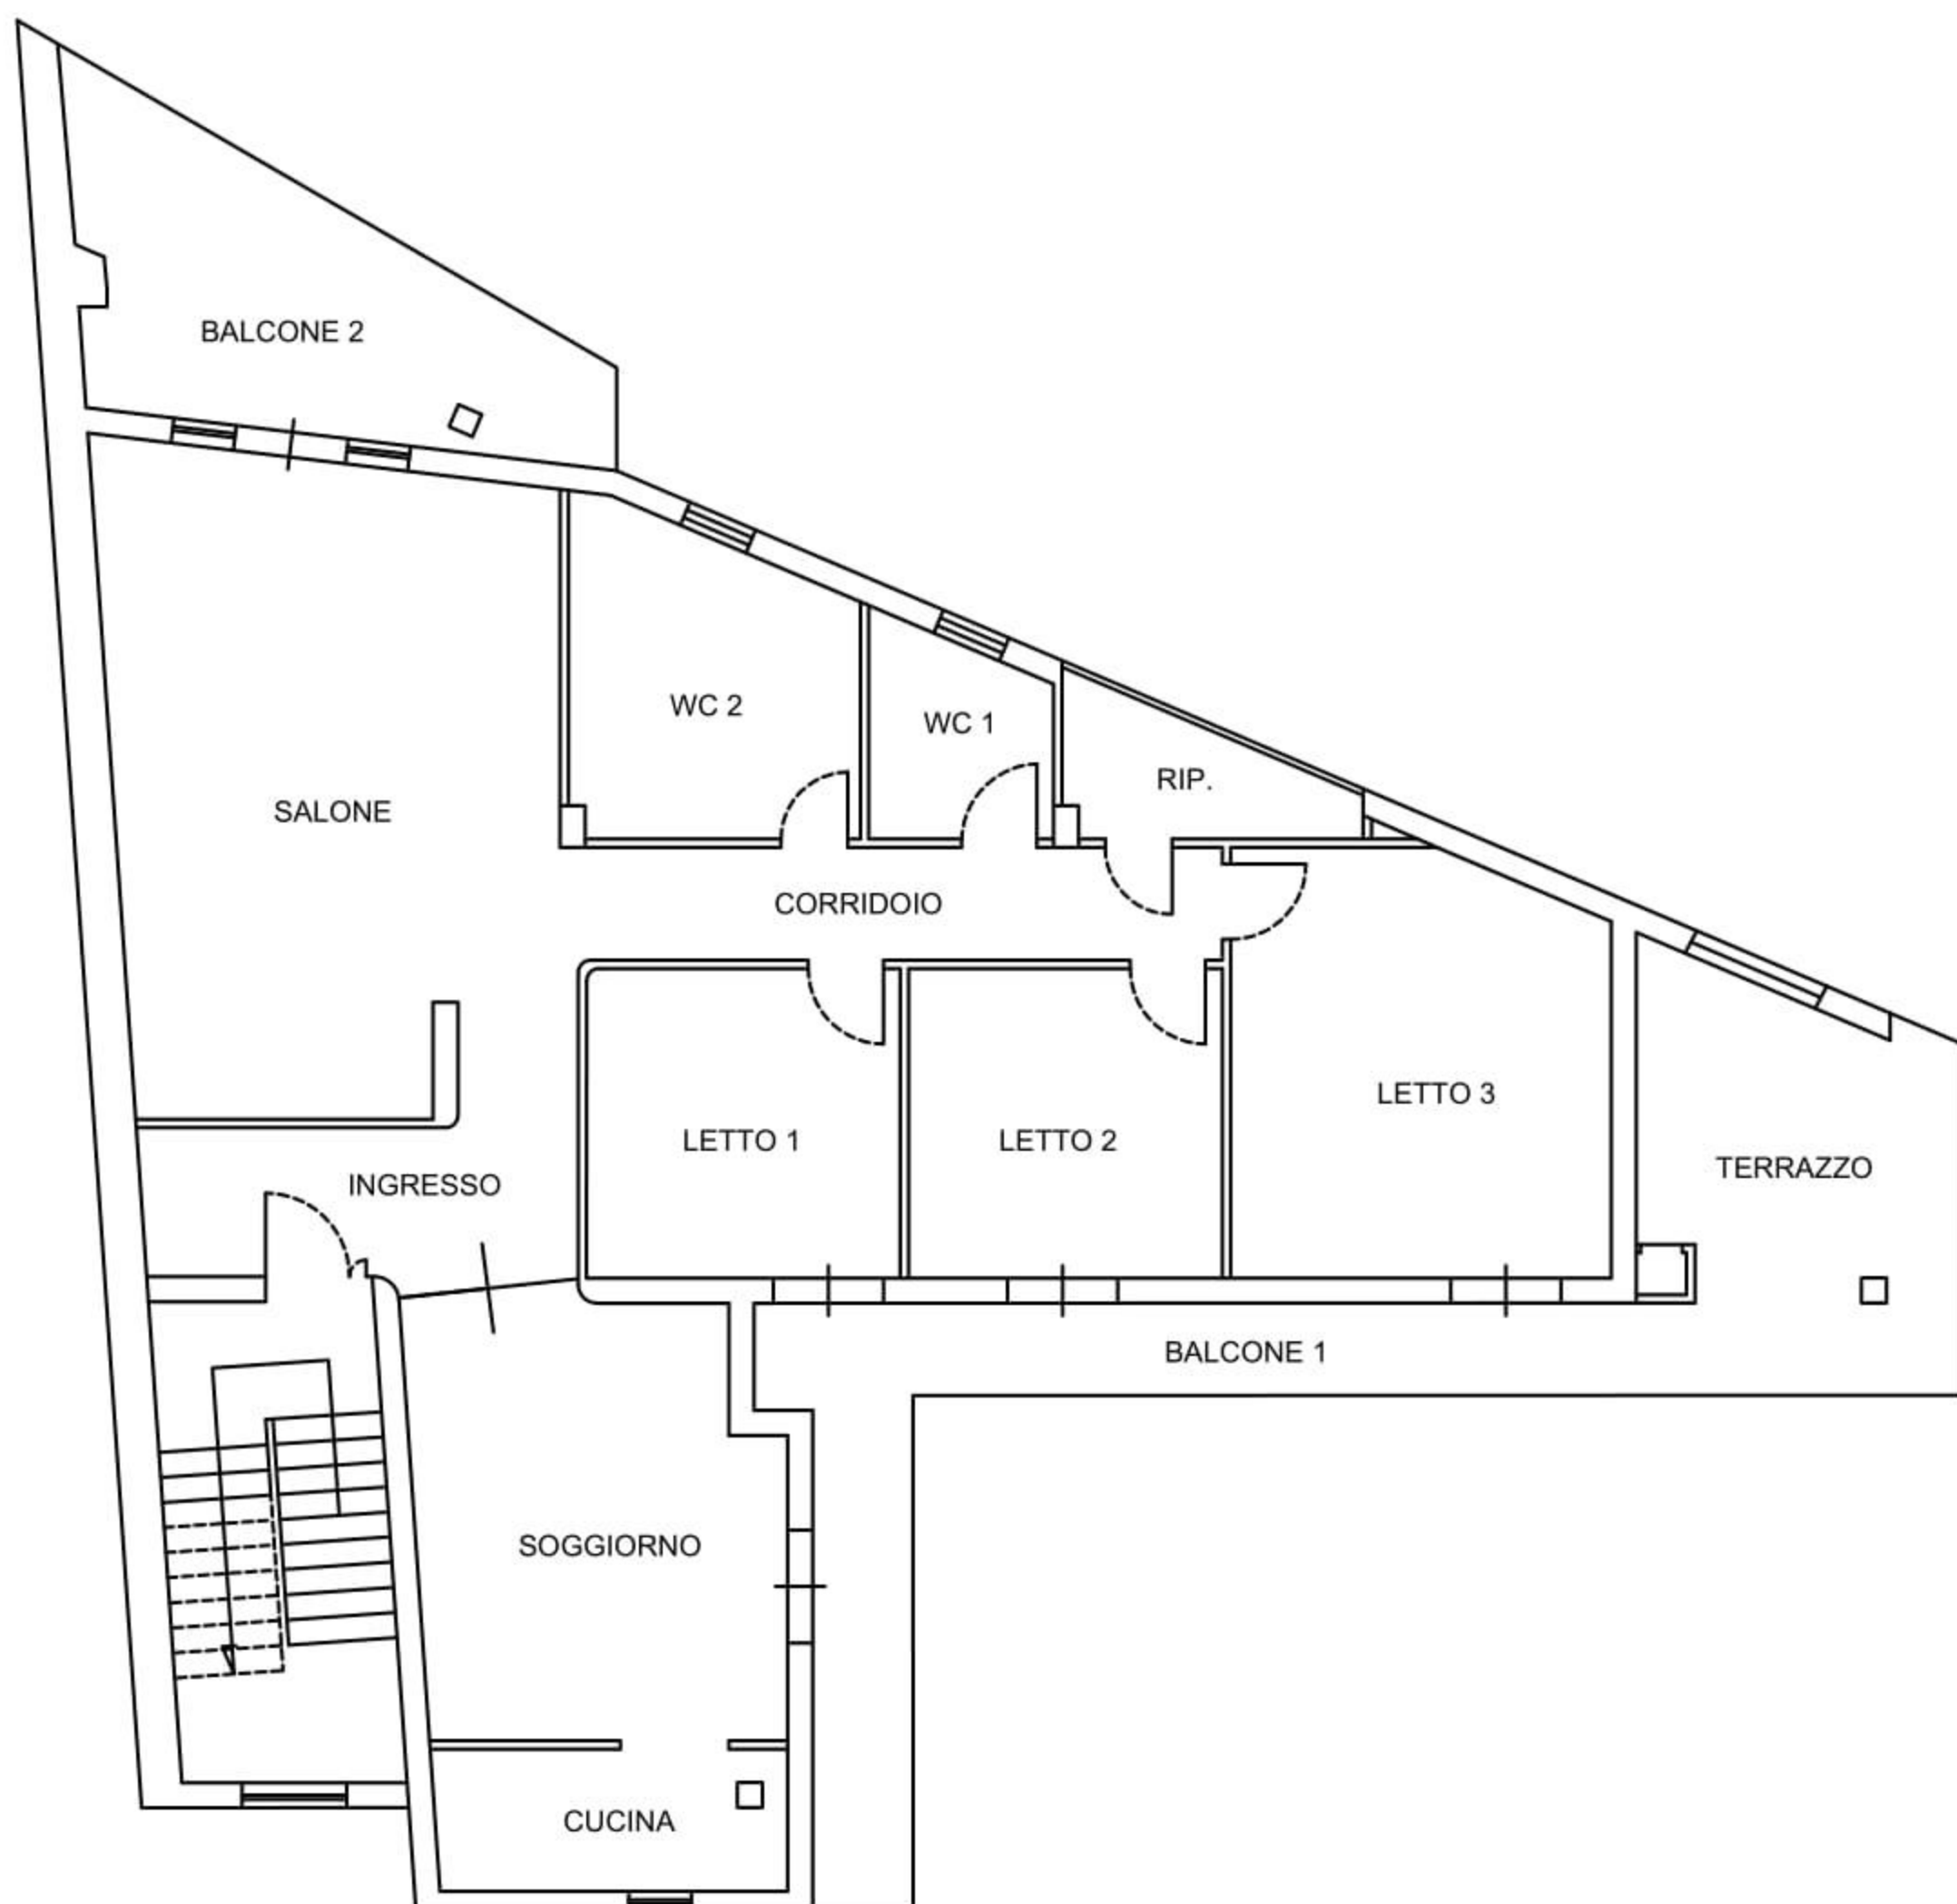

PLANIMETRIA IMMOBILE
NCEU DI VILLA DI BRAINO
F 10, P.LLA 315, SUB 2
PIANO PRIMO - SCALA 1:100

PLANIMETRIA SOTTOTETTO E COPERTURE