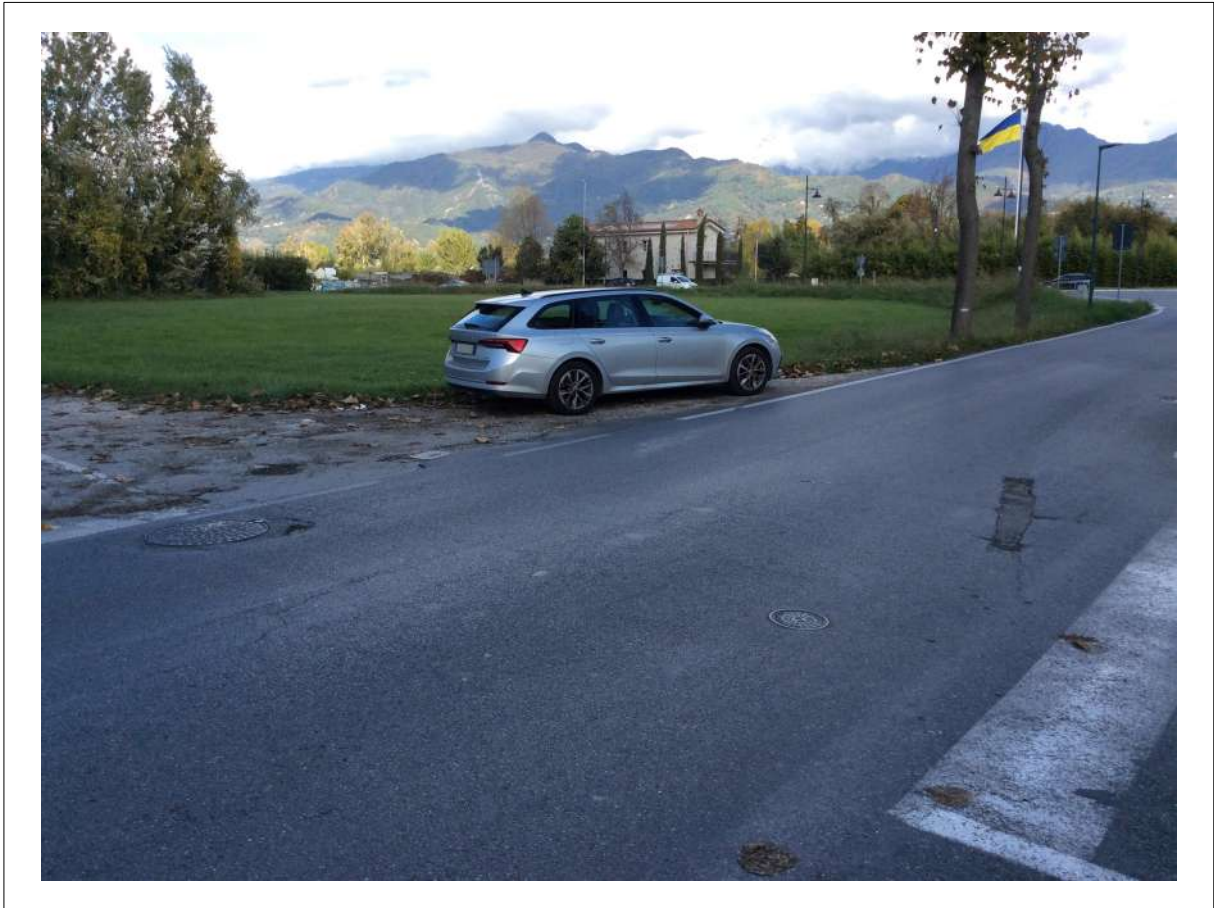

FOTO 1: Estratto Google Street View - Via G.B. Vico: Vista da lato Massa

FOTO 2: Estratto Google Street View - Via XX Settembre: Vista provenendo dal centro di Forte dei Marmi.

FOTO 3: Estratto Google Street View - Via G.B. Vico: Vista proveniente da Viareggio

FOTO 4: Estratto Google Street View - Via XX Settembre: Vista dal cavalcavia dell'Autostrada.

Via G.B. Vico angolo Via XX Settembre
FORTE DEI MARMİ - Provincia di LUCCA
Estratto di GOOGLE MAPS - Ingrandimento
Punti di ripresa Fotografica

FOTO 5: Vista da Via G.B. Vico - Terreni lato Mare.

FOTO 6: Vista da Via G.B. Vico in prossimità della rotatoria.

FOTO 7: Vista da Via G.B. Vico - Rotatoria.

FOTO 8: Vista da Via XX Settembre - Terreno lato Mare - Porzione Sud-Est.

FOTO 9: Vista da Via XX Settembre - Terreno lato Mare - Porzione Nord-Ovest.

FOTO 10: Vista della Rotatoria da Via XX Settembre, lato Mare.