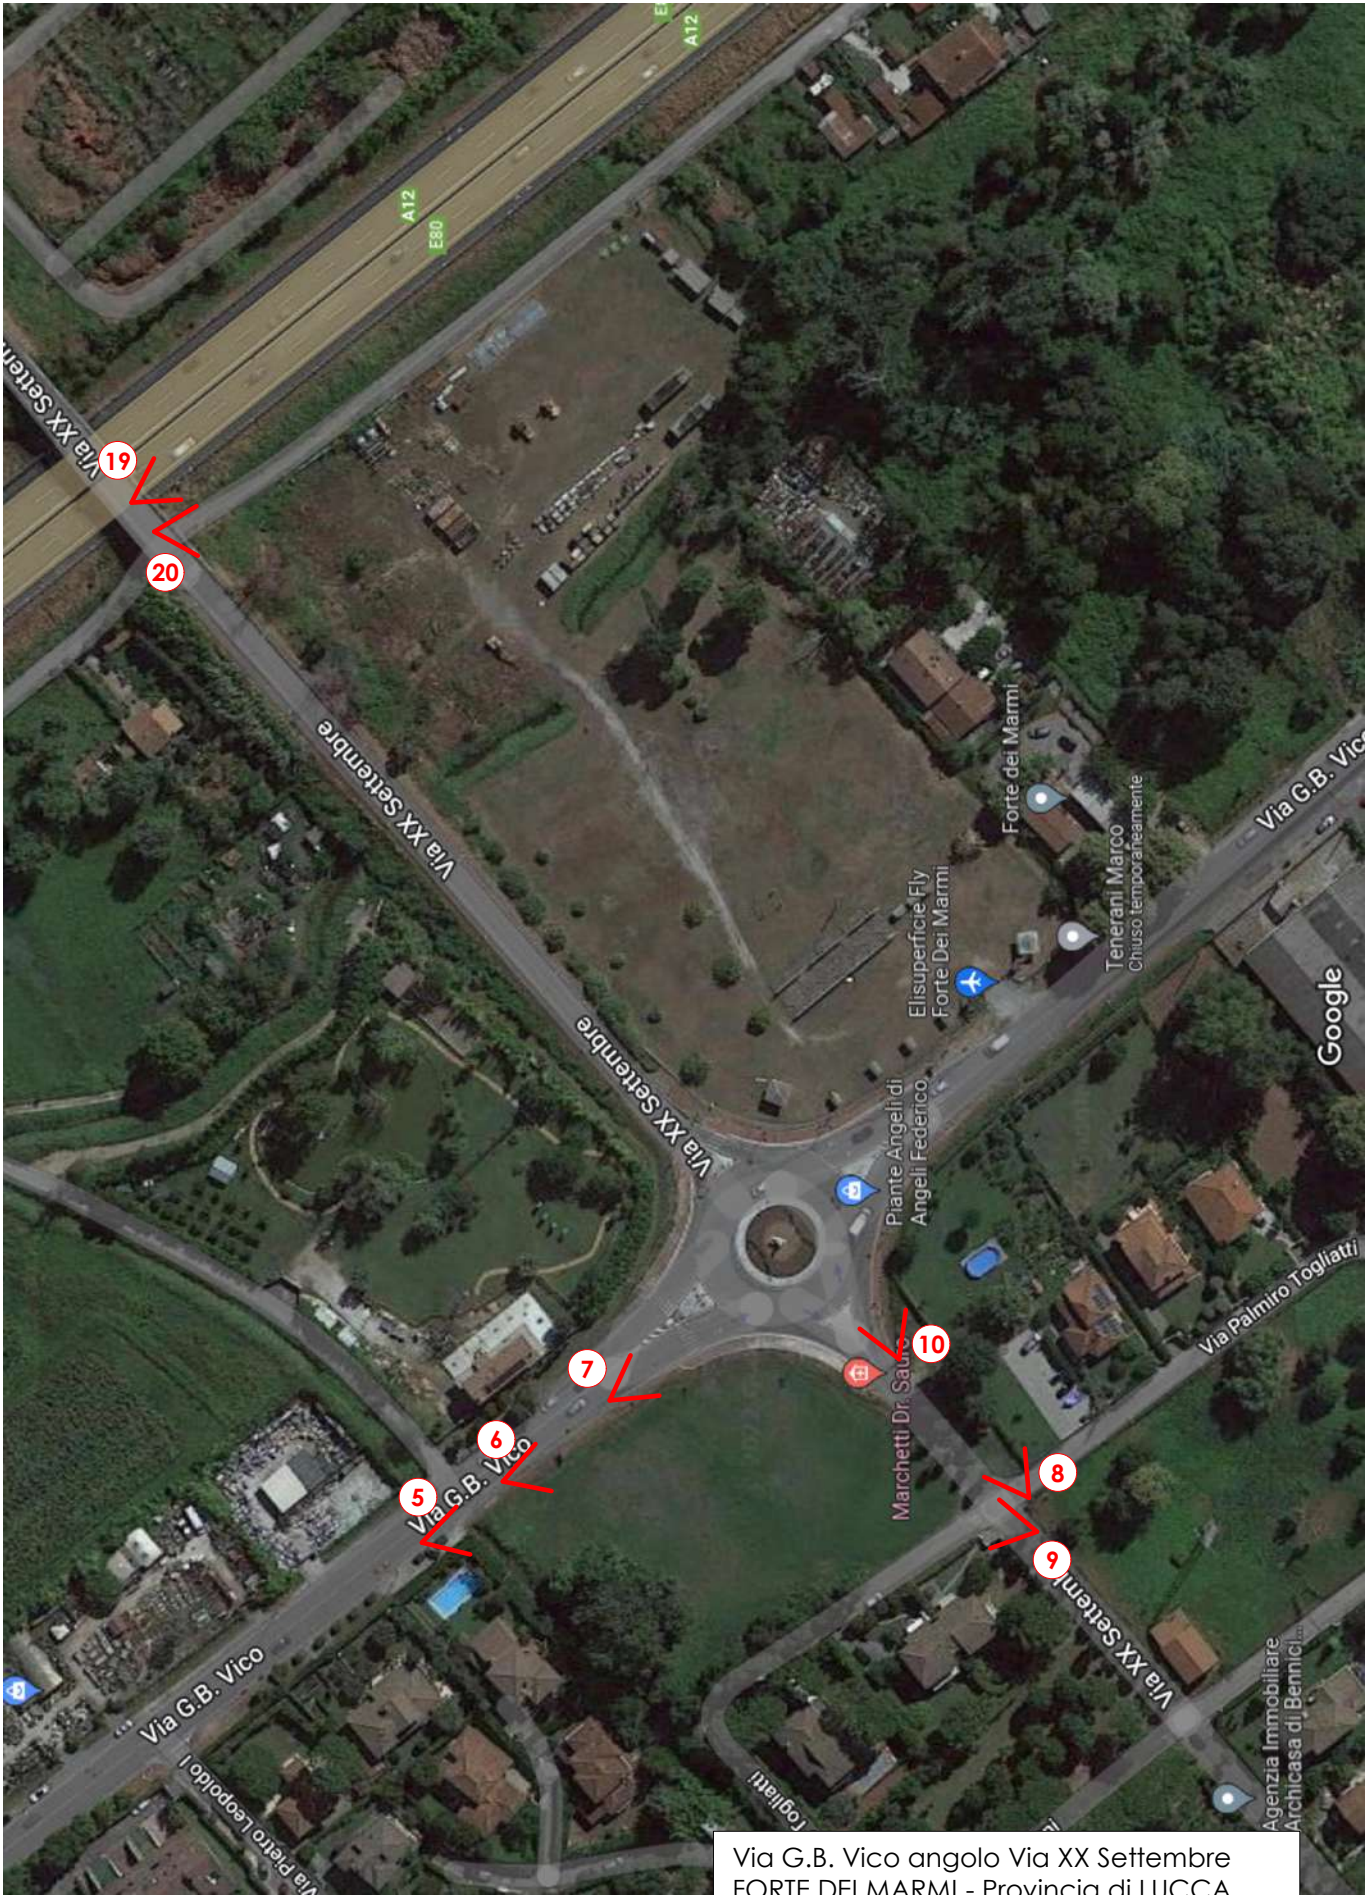

Google Maps

21/11/22, 09:27

Google Maps

Immagini ©2022 CNES / Airbus, Maxar Technologies, Dail cartografici ©2022 100 m

PIETRASANTA - Provincia di LUCCA
Estratto di GOOGLE MAPS
Localizzazione Immobile:
Via G.B. Vico angolo Via XX Settembre 

FOTO 1: Estratto Google Street View - Via G.B. Vico: Vista da lato Massa

FOTO 2: Estratto Google Street View - Via XX Settembre: Vista provenendo dal centro di Forte dei Marmi.

FOTO 3: Estratto Google Street View - Via G.B. Vico: Vista proveniente da Viareggio

FOTO 4: Estratto Google Street View - Via XX Settembre: Vista dal cavalcavia dell'Autostrada.

Via G.B. Vico angolo Via XX Settembre
FORTE DEI MARMİ - Provincia di LUCCA
Estratto di GOOGLE MAPS - Ingrandimento
Punti di ripresa Fotografica

FOTO 5: Vista da Via G.B. Vico - Terreni lato Mare.

FOTO 6: Vista da Via G.B. Vico in prossimità della rotatoria.

FOTO 7: Vista da Via G.B. Vico - Rotatoria.

FOTO 8: Vista da Via XX Settembre - Terreno lato Mare - Porzione Sud-Est.