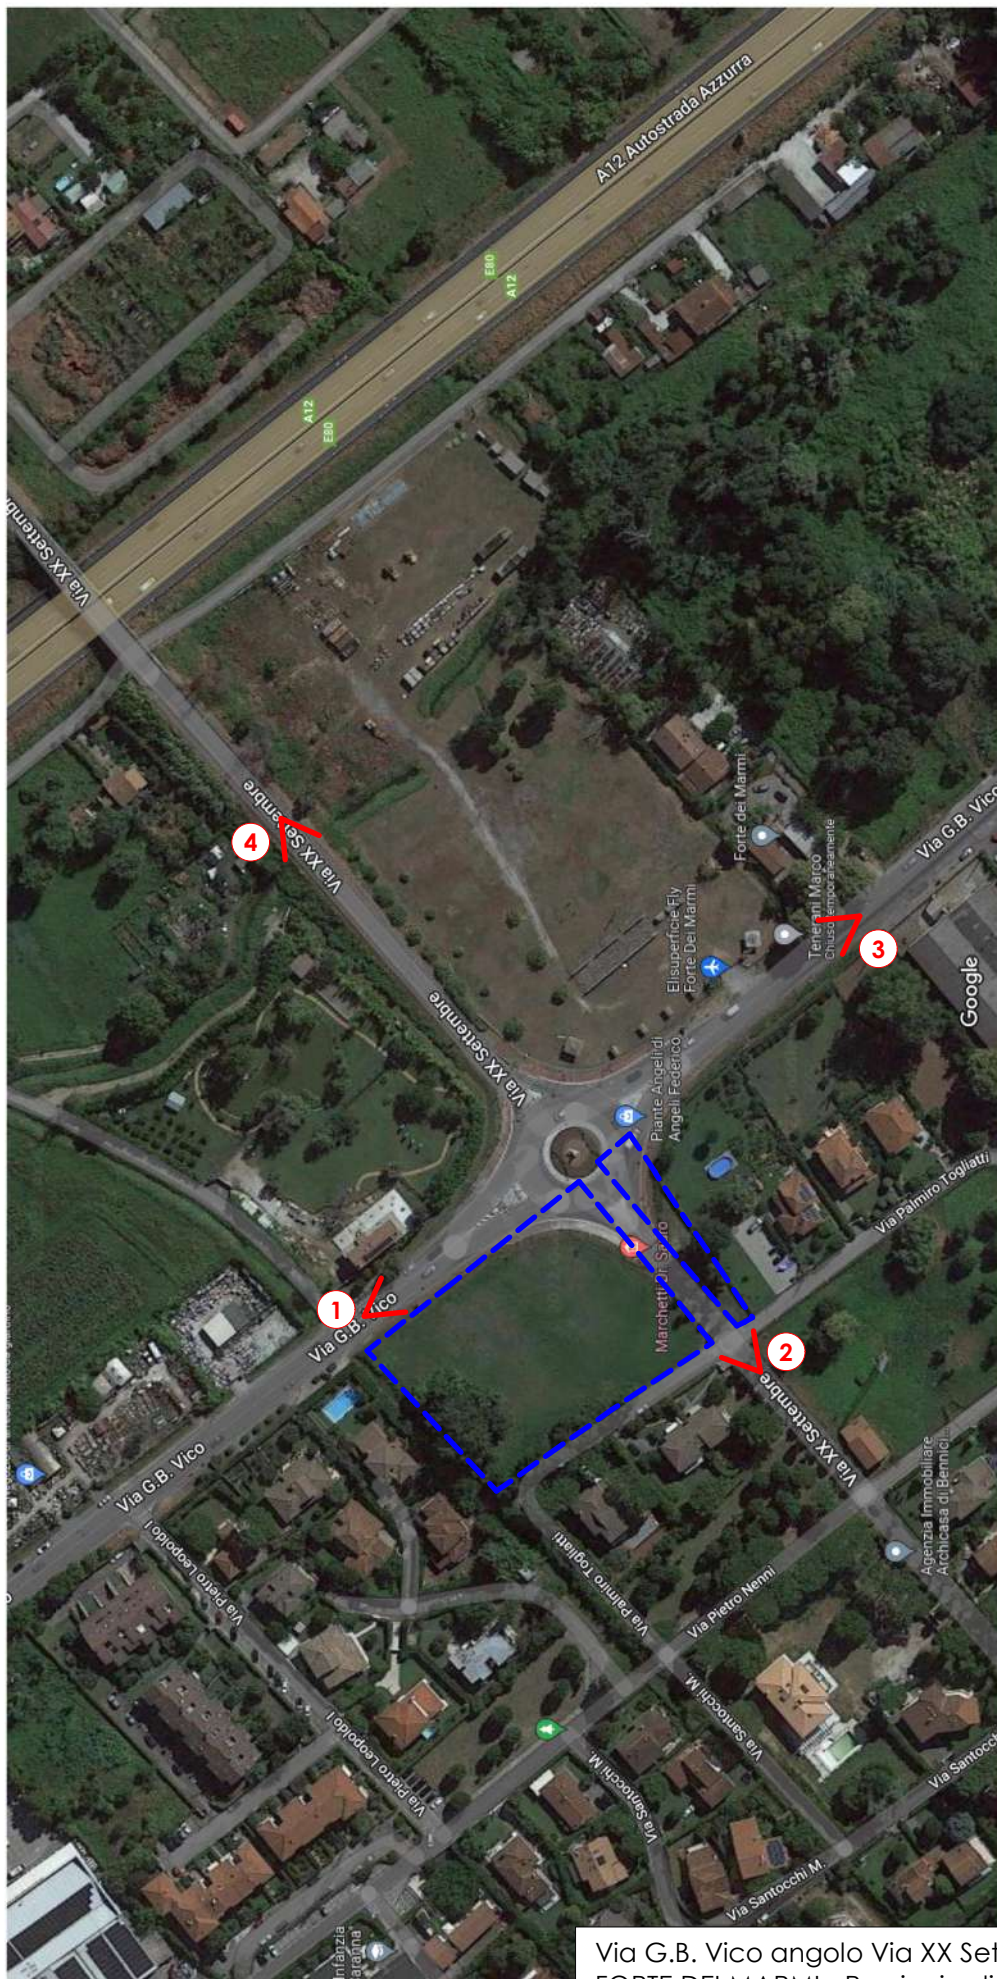

Google Maps

21/11/22, 09:26

Via G.B. Vico angolo Via XX Settembre
FORTE DEI MARMI - Provincia di LUCCA
Estratto di GOOGLE MAPS
Punti di ripresa Fotografica