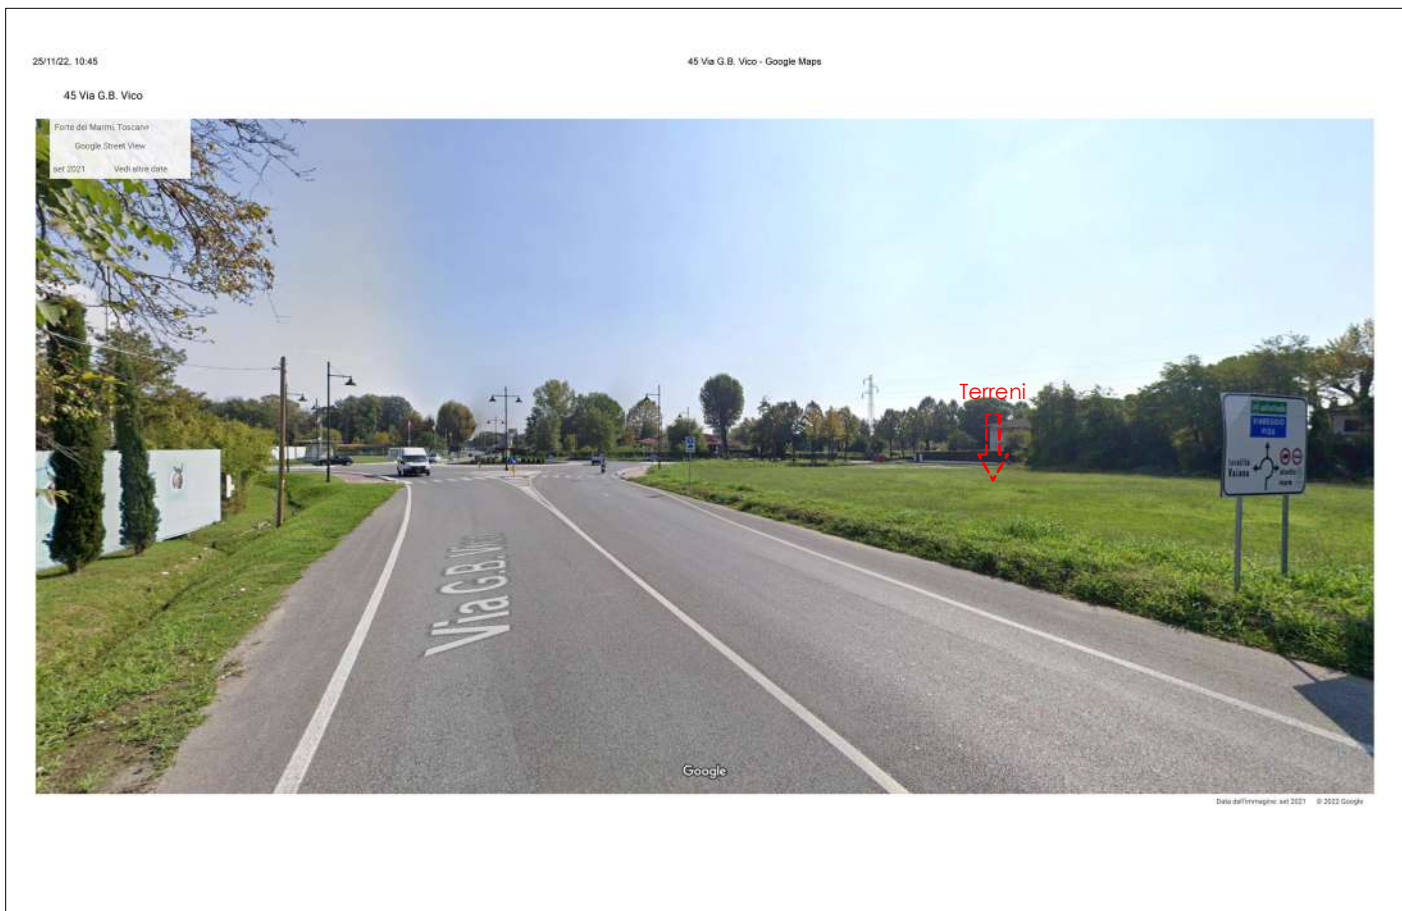

Google Maps

21/11/22, 09:26

Immagini ©2022 CNES / Airbus Maxar Technologies, Dati cartografici ©2022 20 m

Via G.B. Vico angolo Via XX Settembre
FORTE DEI MARMI - Provincia di LUCCA
Estratto di GOOGLE MAPS
Punti di ripresa Fotografica

FOTO 1: Estratto Google Street View - Via G.B. Vico: Vista da lato Massa

FOTO 2: Estratto Google Street View - Via XX Settembre: Vista provenendo dal centro di Forte dei Marmi.

FOTO 3: Estratto Google Street View - Via G.B. Vico: Vista proveniente da Viareggio

FOTO 4: Estratto Google Street View - Via XX Settembre: Vista dal cavalcavia dell'Autostrada.

Via G.B. Vico angolo Via XX Settembre
FORTE DEI MARMİ - Provincia di LUCCA
Estratto di GOOGLE MAPS - Ingrandimento
Punti di ripresa Fotografica

FOTO 9: Vista da Via XX Settembre - Terreno lato Mare - Porzione Nord-Ovest.

FOTO 10: Vista della Rotatoria da Via XX Settembre, lato Mare.