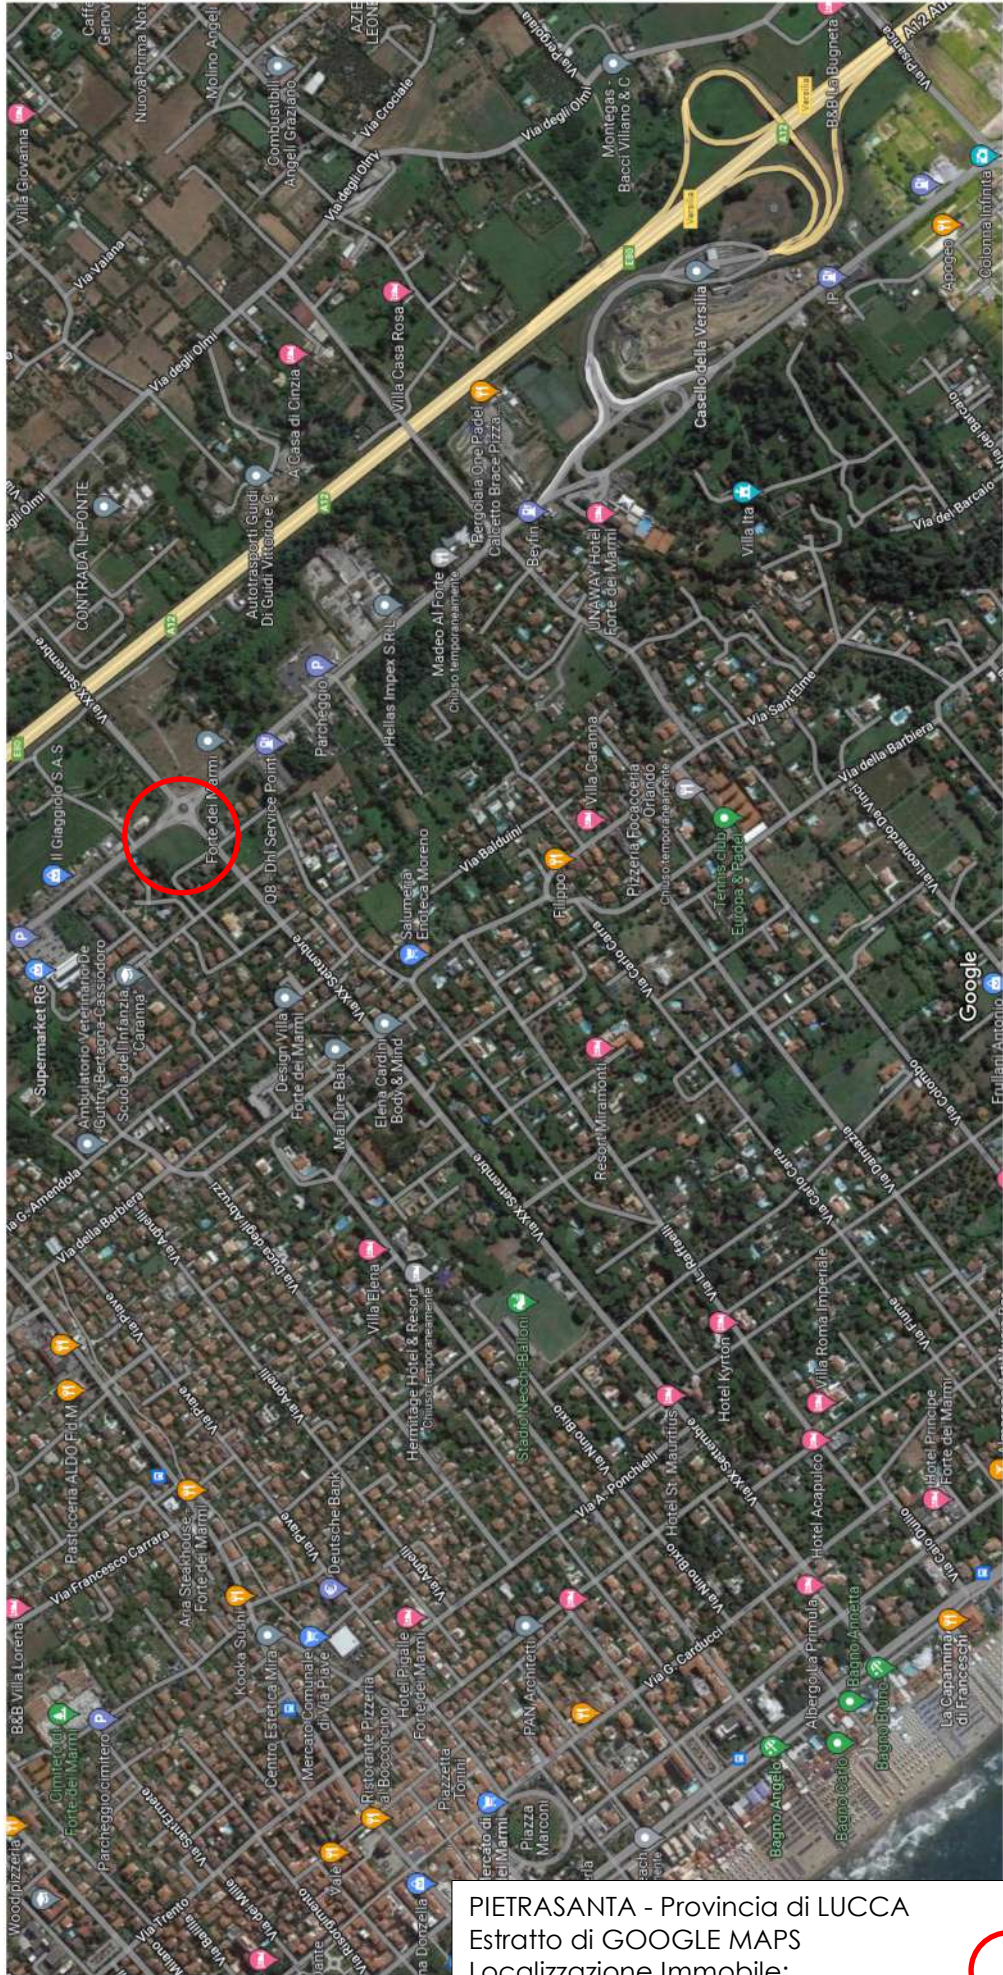

Google Maps

21/11/22, 09:27

Google Maps

PIETRASANTA - Provincia di LUCCA
Estratto di GOOGLE MAPS
Localizzazione Immobile:
Via G.B. Vico angolo Via XX Settembre