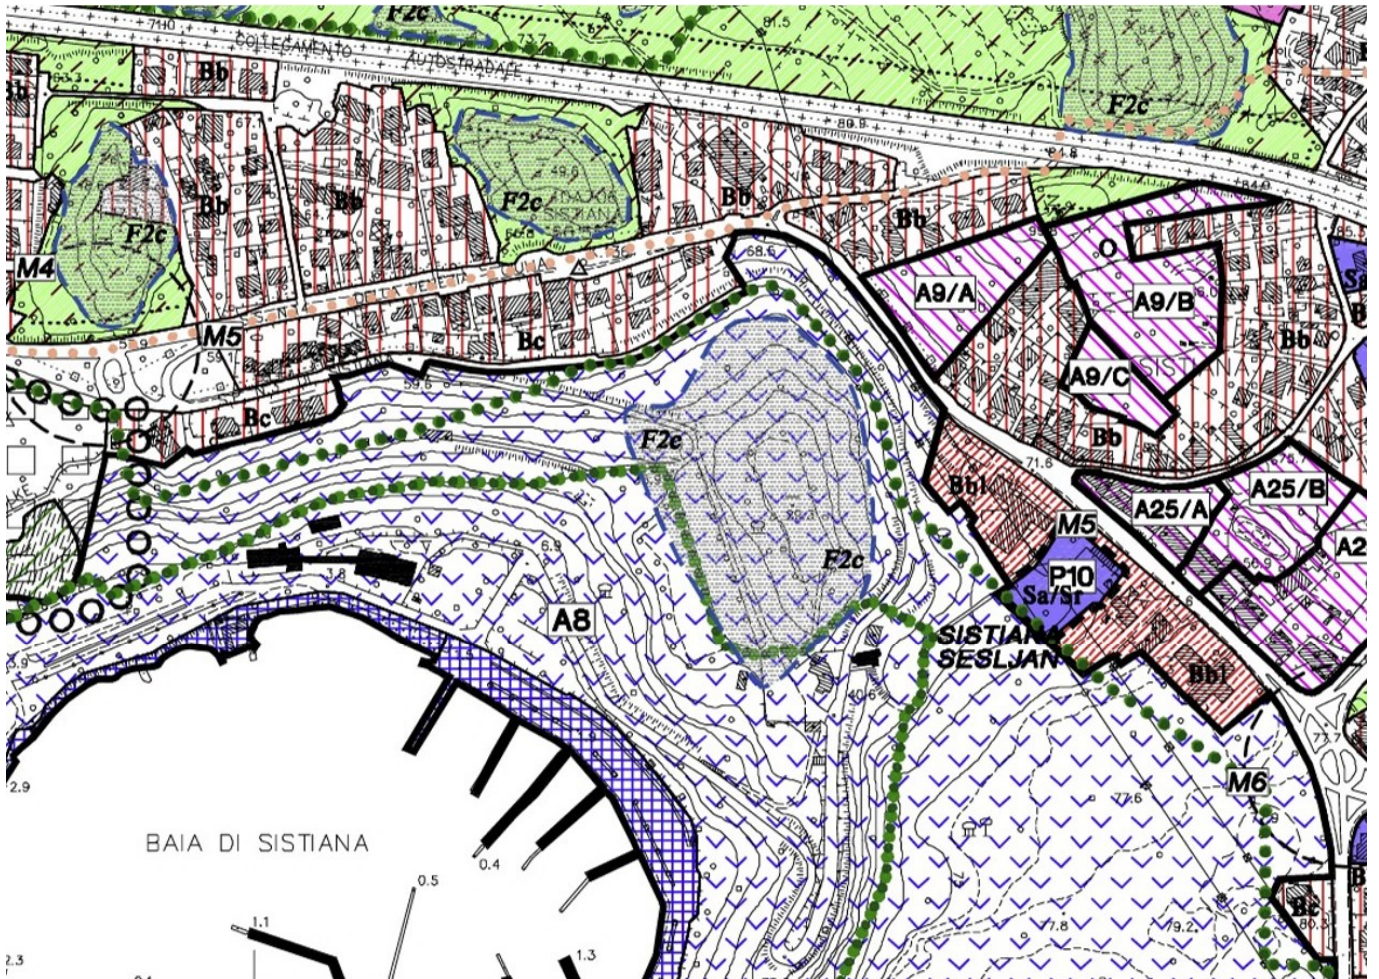

ESTRATTO PIANO PAESISTICO REGIONALE

risultati e successivi aggiornamenti

Indirizzo ...

Sistiana / Sesljan

50 m

Italian Open Data License - Regione FVG - Agenzia delle entrate - Some of base layer 1:2167 X: 393779.8341, Y: 5069690.0419 [EPSG:6708]

Risultati	
393805.0609267779	
Articolazione paesaggia D.lgs. 42_2004 (1)	
id	2
id_vp	V
id_sitap	6
paesaggio_area	F
paesaggio_area_se	C
mpl	
gid	3
denominazione	Z
denominazione_breve	D
subarea	N
provvedimenti	D
scheda	
comma_1	N
rif_rev	n
rif_canc	N
art_nta_ppr	

ESTRATTO PRGC DUINO AURISINA