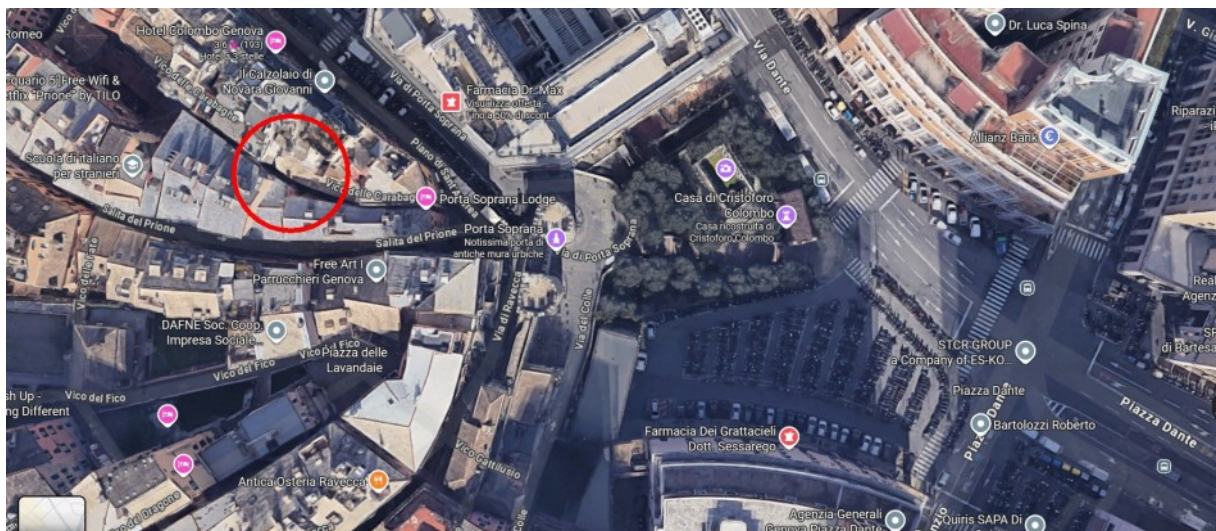

# R. E. 190/25 DOCUMENTAZIONE FOTOGRAFICA

ACCESSO A VICO DELLE CARABAGHE DA PIANO DI  
SANT'ANDREA

VICO DELLE CARABAGHE

VICO DELLE CARABAGHE—ACCESSO AL LOCALE OGGETTO DI STIMA

VICO CARABAGHE

ACCESSO LOCALE

VICO CARABAGHE

VICO CARABAGHE

ACCESSO A VICO DELLE CARABAGHE DA PIANO DI  
SANT'ANDREA

CIVICO 29 DI VIA PORTA SOPRANA DI CUI FA PARTE IL LOCALE

CIVICO 29 DI VIA PORTA SOPRANA DI CUI FA PARTE IL LOCALE

ATRIO DEL CIVICO 29 DI VIA PORTA SOPRANA DA CUI SI PUO'  
ACCEDERE AL LOCALE

ACCESSO AL LOCALE DALL'ATRIO DEL CIVICO 29 DI VIA PORTA  
SOPRANA