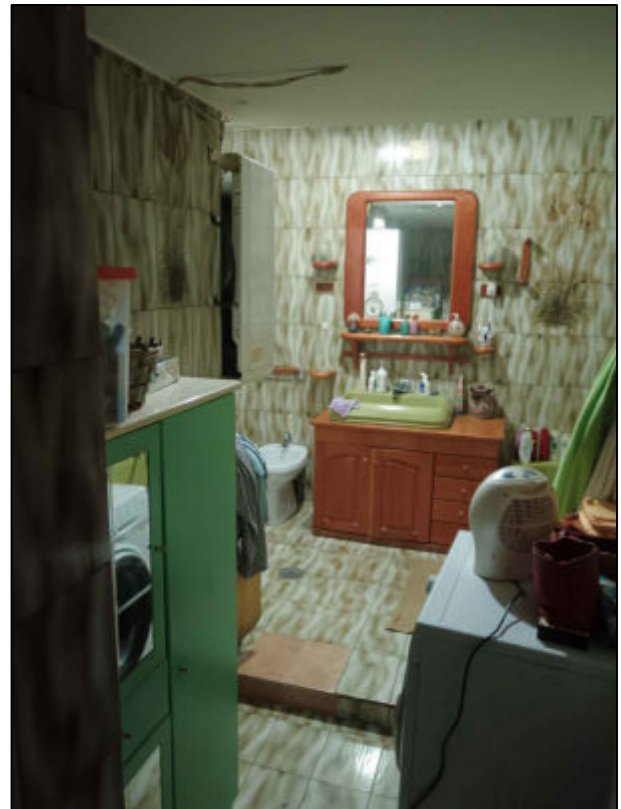

TRIBUNALE DI SANTA MARIA CAPUA VETERE

ALLEGATO B

RILIEVO FOTOGRAFICO

Il C.T.U.

dott. arch. Gaetano SACCO

TAVOLA FOTOGRAFICA

Foto vista 1

1
A

Foto vista 12

Foto vista 13

Foto vista 10

Foto vista 11

Foto vista 14

Foto vista 15

TAVOLA FOTOGRAFICA

Foto vista 16

Foto vista 17

Foto vista 20

Foto vista 21

Foto vista 18

Foto vista 19

Foto vista 22

Foto vista 23