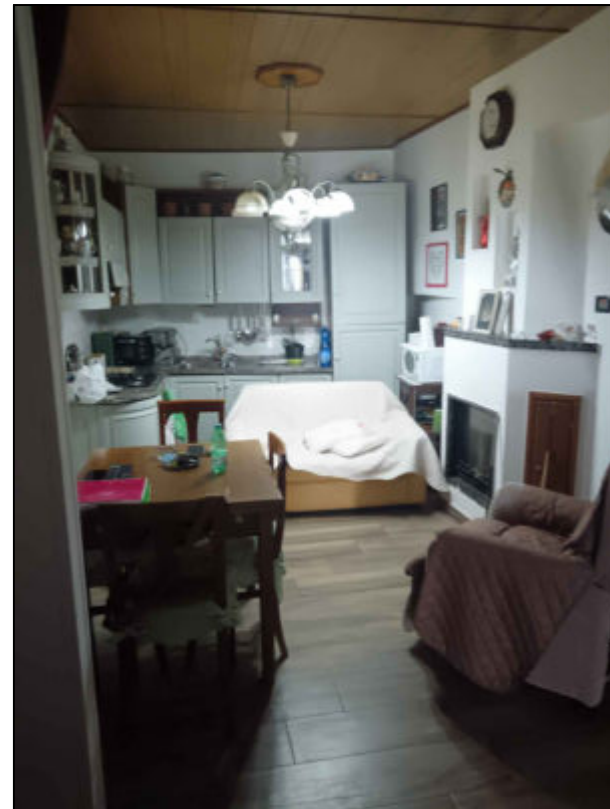

TRIBUNALE DI SANTA MARIA CAPUA VETERE

ALLEGATO B

RILIEVO FOTOGRAFICO

Il C.T.U.

dott. arch. Gaetano SACCO

TAVOLA FOTOGRAFICA

Foto vista 1

1
A

Foto vista 4

Foto vista 5

Foto vista da via San Giovanni Foto vista da via Alighieri

Foto vista 6

Foto vista 7

TAVOLA FOTOGRAFICA

Foto vista 8

Foto vista 9

Foto vista 12

Foto vista 13

Foto vista 10

Foto vista 11

Foto vista 14

Foto vista 15

TAVOLA FOTOGRAFICA

Foto vista 16

Foto vista 17

Foto vista 20

Foto vista 21

Foto vista 18

Foto vista 19

Foto vista 22

Foto vista 23