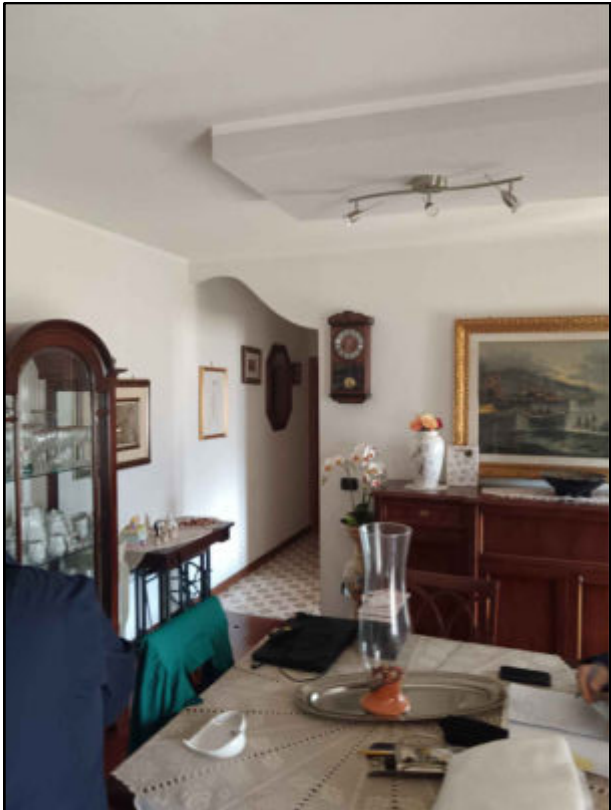

TRIBUNALE DI SANTA MARIA CAPUA VETERE

ALLEGATO B

RILIEVO FOTOGRAFICO

Il C.T.U.

dott. arch. Gaetano SACCO

TAVOLA FOTOGRAFICA

Foto vista 1

1
A

Foto vista 4

Foto vista 5

Foto vista da via San Giovanni Foto vista da via Alighieri

Foto vista 6

Foto vista 7

TAVOLA FOTOGRAFICA

Foto vista 8

Foto vista 9