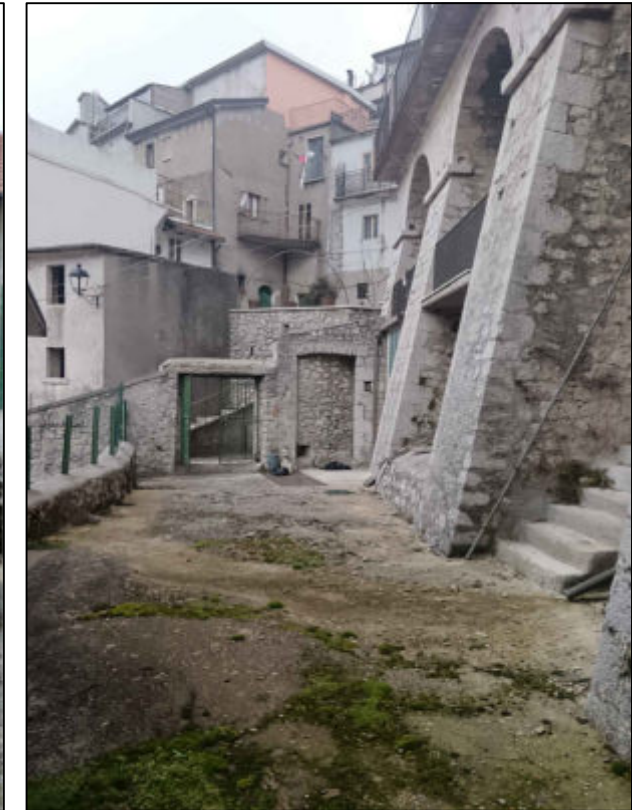

TRIBUNALE DI SANTA MARIA CAPUA VETERE

ALLEGATO B

RILIEVO FOTOGRAFICO

Il C.T.U.

dott. arch. Gaetano SACCO

TAVOLA FOTOGRAFICA

Foto vista 1

1
A

Foto vista 4

Foto vista 5

Foto vista da via San Giovanni Foto vista da via Alighieri

Foto vista 6

Foto vista 7

TAVOLA FOTOGRAFICA

Foto vista 8

Foto vista 9

Foto vista 12

Foto vista 13

Foto vista 10

Foto vista 11

Foto vista 14

Foto vista 15

TAVOLA FOTOGRAFICA

Foto vista 16

Foto vista 17

Foto vista 20

Foto vista 21

Foto vista 18

Foto vista 19

Foto vista 22

Foto vista 23