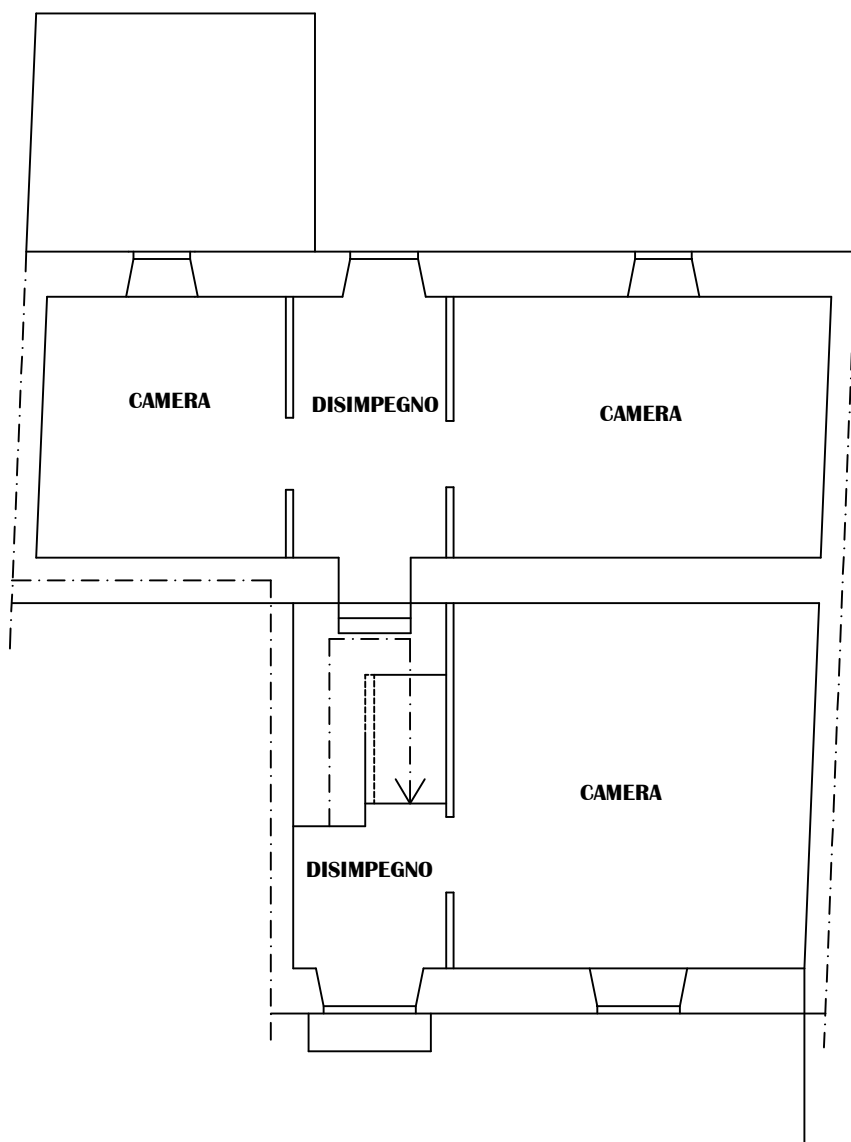

**SCHEMA PLANIMETRICO**  
**FABBRICATO F. 15 PARTICELLA 510 - VIA N. SAURO 25**  
**FORDONGIANUS**  
**PIANO TERRA**  
**STATO DI FATTO**

**VIA NAZARIO SAURO**

**SCHEMA PLANIMETRICO**  
**FABBRICATO F. 15 PARTICELLA 510 - VIA N. SAURO 25**  
**FORDONGIANUS**  
**PIANO PRIMO**  
**STATO DI FATTO**

**VIA NAZARIO SAURO**