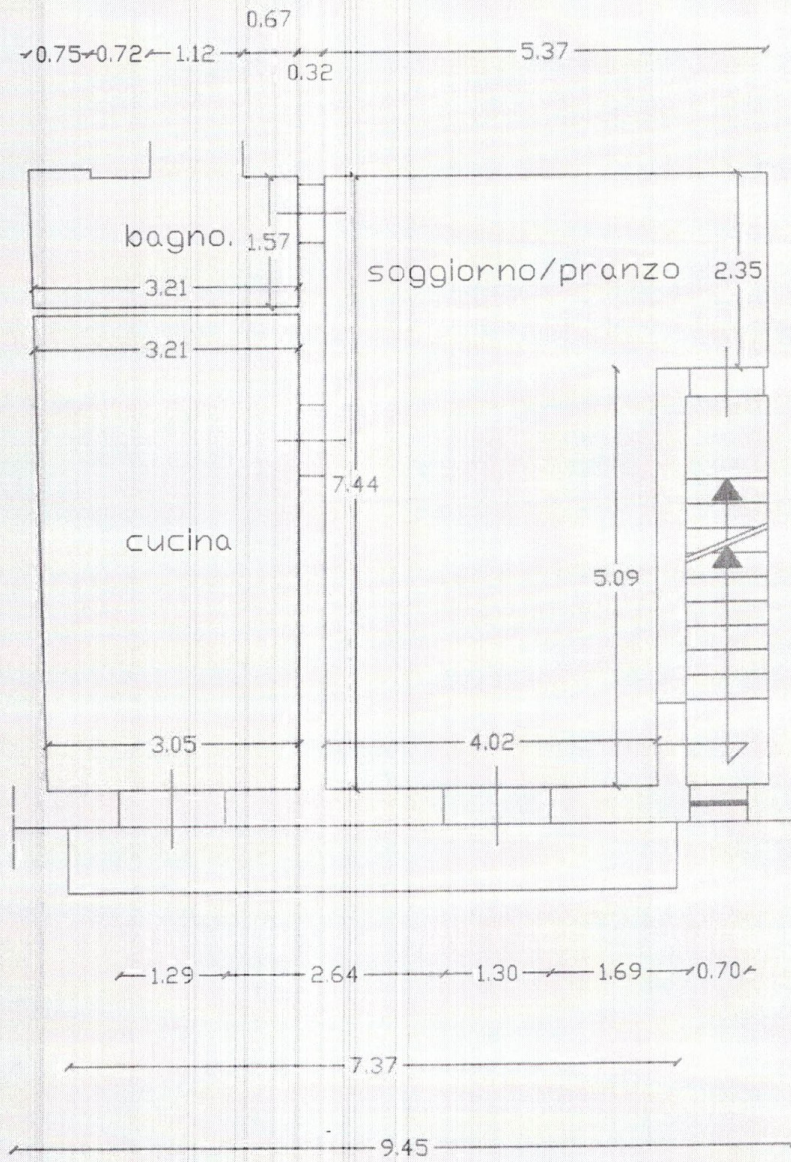

Tribunale di Enna E.I. n. 78-2016  
Esecutata: \_\_\_\_\_

pianta piano primo

h.=mt. 3,04

Tribunale di Enna E.I. n. 78-2016  
Esecutata: [REDACTED]

pianta p. secondo

h.=mt. 2,72