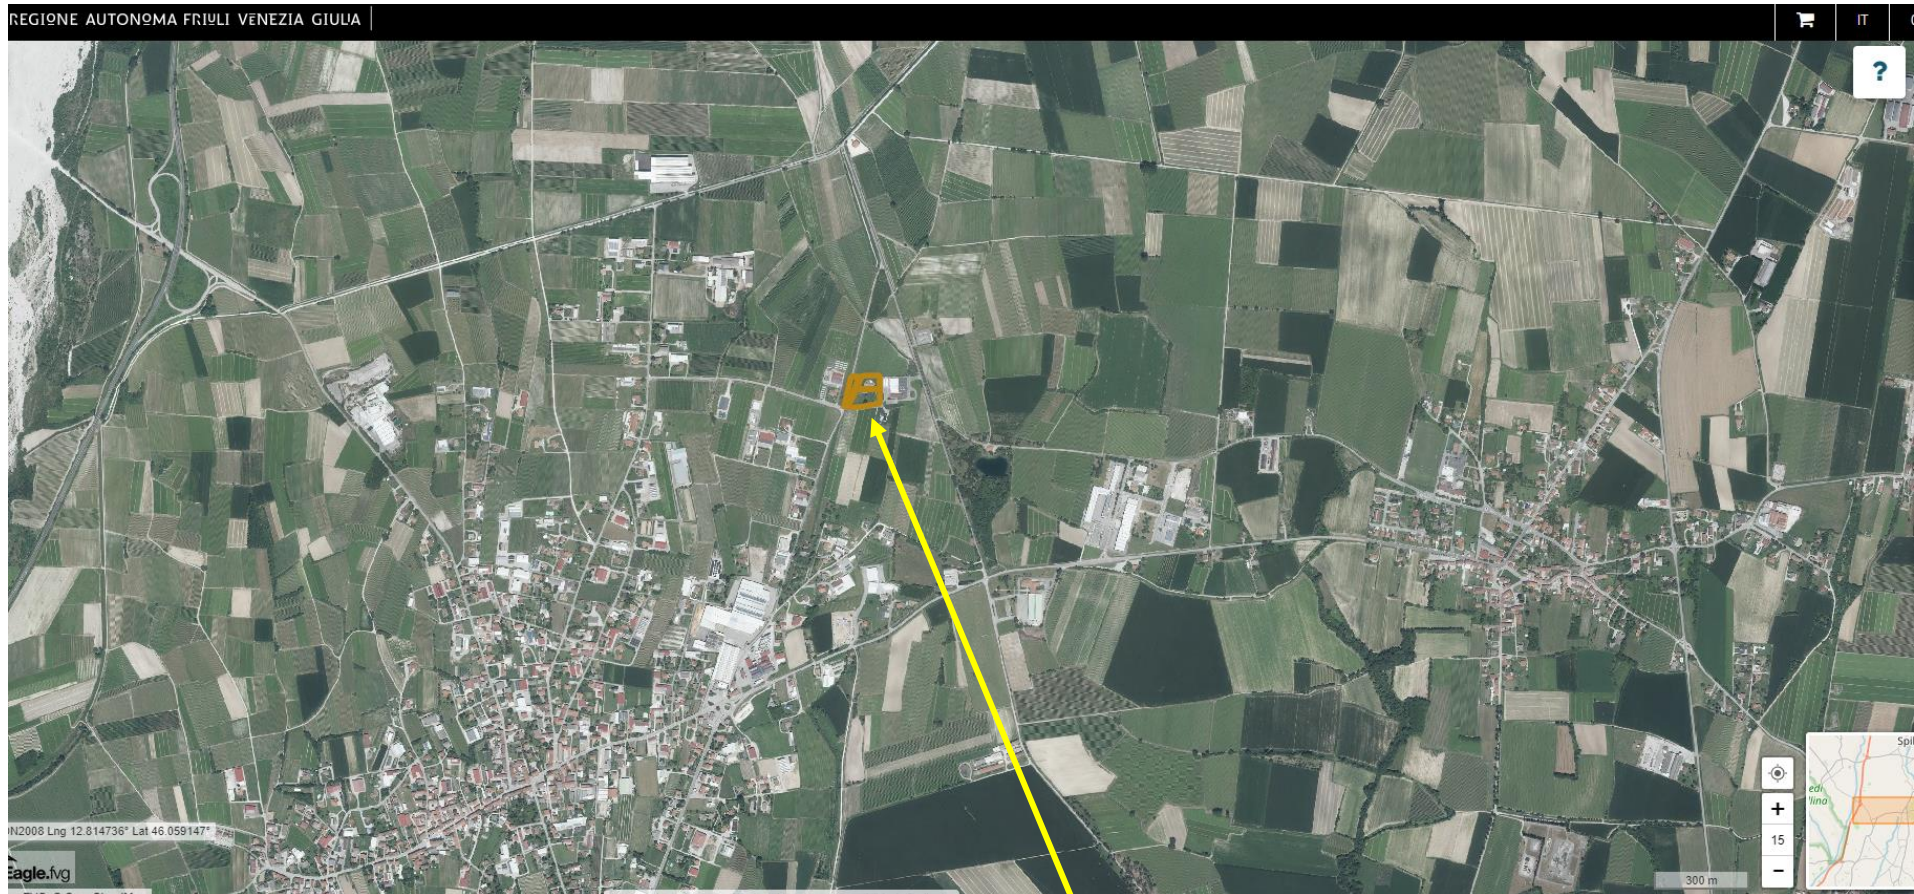

E.I. 102/2023 - LOTTO 1 – San Giorgio della Richinvelda (PN) - Frazione Rauscedo - foglio 21 particelle 375, 380 e foglio 20 particella 276 - Localizzazione approssimativa degli immobili pignorati.

E.I. 102/2023 - LOTTO 1 – San Giorgio della Richinvelda (PN) - Frazione Rauscedo - foglio 21 particelle 375, 380 e foglio 20 particella 276 - Localizzazione approssimativa degli immobili pignorati.

E.I. 102/2023 - LOTTO 1 – San Giorgio della Richinvelda (PN) - Frazione Rauscedo - foglio 21 particelle 375, 380 e foglio 20 particella 276 - Localizzazione degli immobili pignorati, da Eagle FVG.