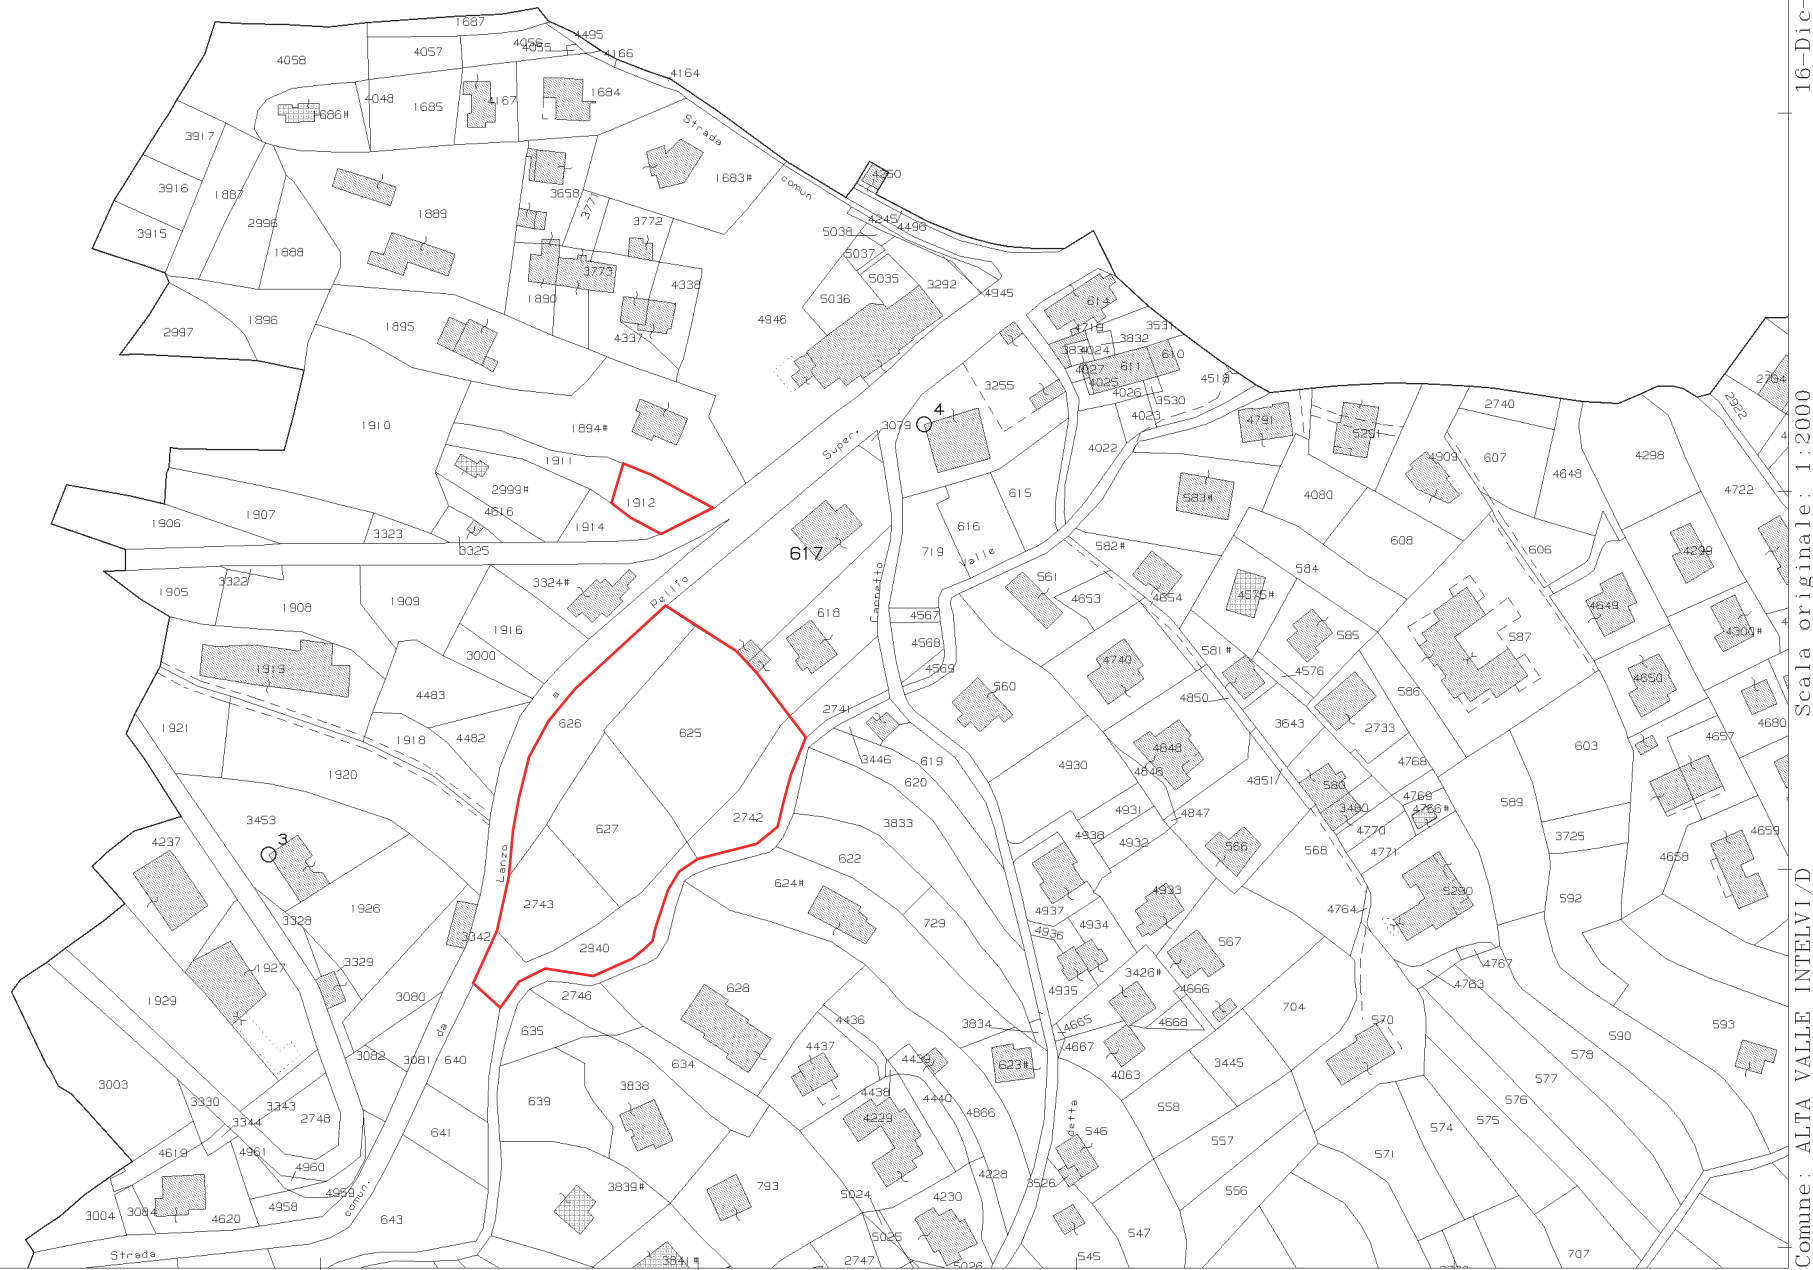

N=5091500

E=1504100

Comune: ALTA VALLE INTELVI/D
Scala originale: 1:2000
Foglio: 906
Dimensione cornice: 534.000 x 378.000 metri
16-Dic-2019 16:8:3
Prot. n. T253215/2019

1 Particella: 617