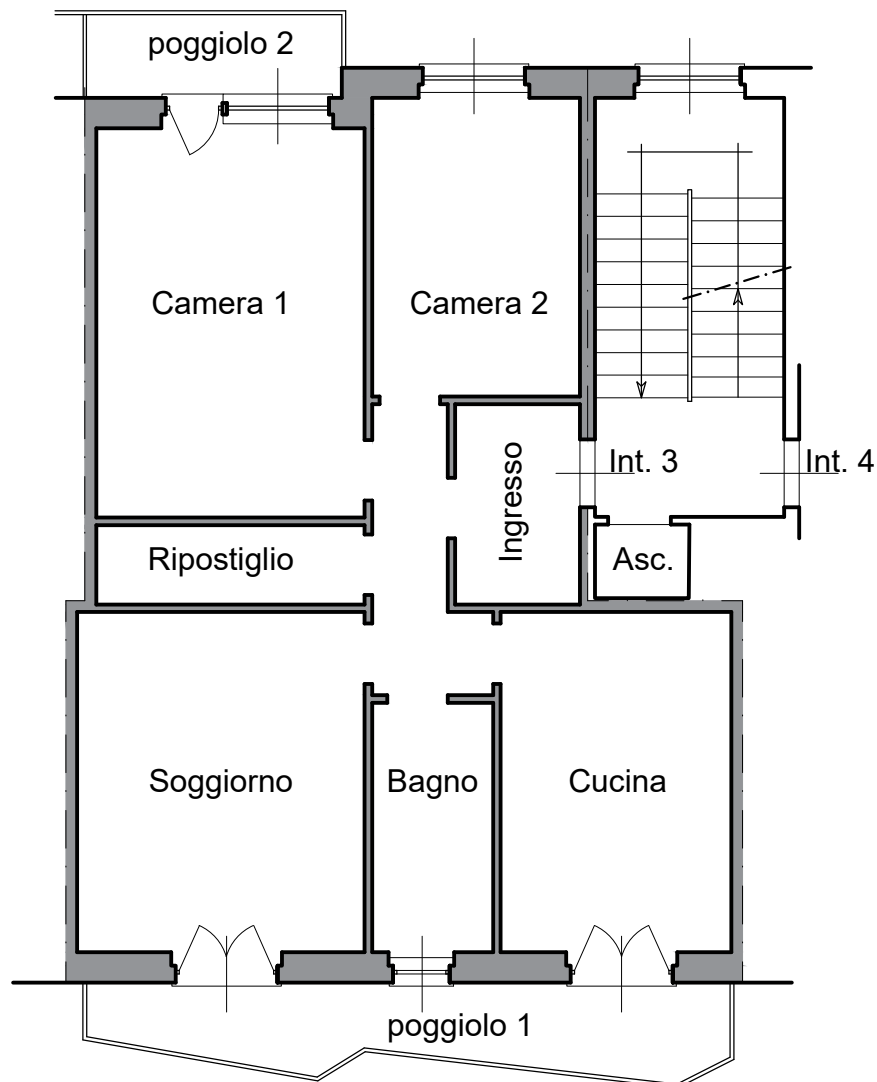

SCALA 1:100

26 febbraio 2025

ELABORATO GRAFICO

IMMOBILE AD USO ABITATIVO SITO IN GENOVA  
VIALE VIRGINIA CENTURIONE BRACELLI CIV. 44A - INT. 3

Piano Primo

**SUPERFICI:**

Appartamento:

Balconi:

Nette:

78,30 mq

12,50 mq

Lorde:

90,70 mq

13,50 mq

N