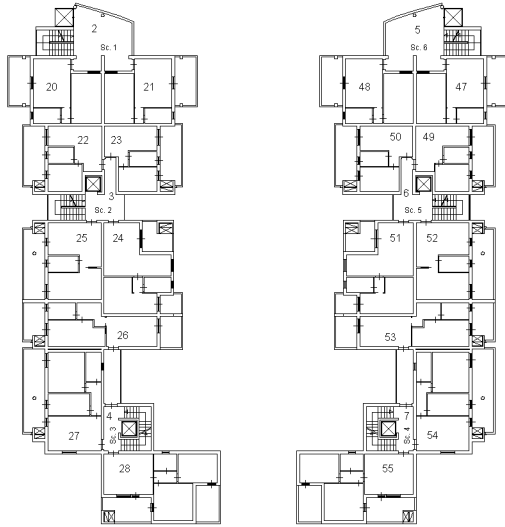

ELABORATO PLANIMETRICO	Compilato da: Paialunga Adriano	Iscritto all'albo: Geometri	Prov. Roma	N. 5940
	Comune di Roma	Foglio: 669	Particella: 4112	10/04/2007 del
Dimostrazione grafica dei subalberi		Tipo Mappale n. 90869 del 08/02/2006 Scala 1 : 500		

Agenzia del Territorio
CATASTO FABBRICATI
Ufficio provinciale di Roma

PIANO PRIMO