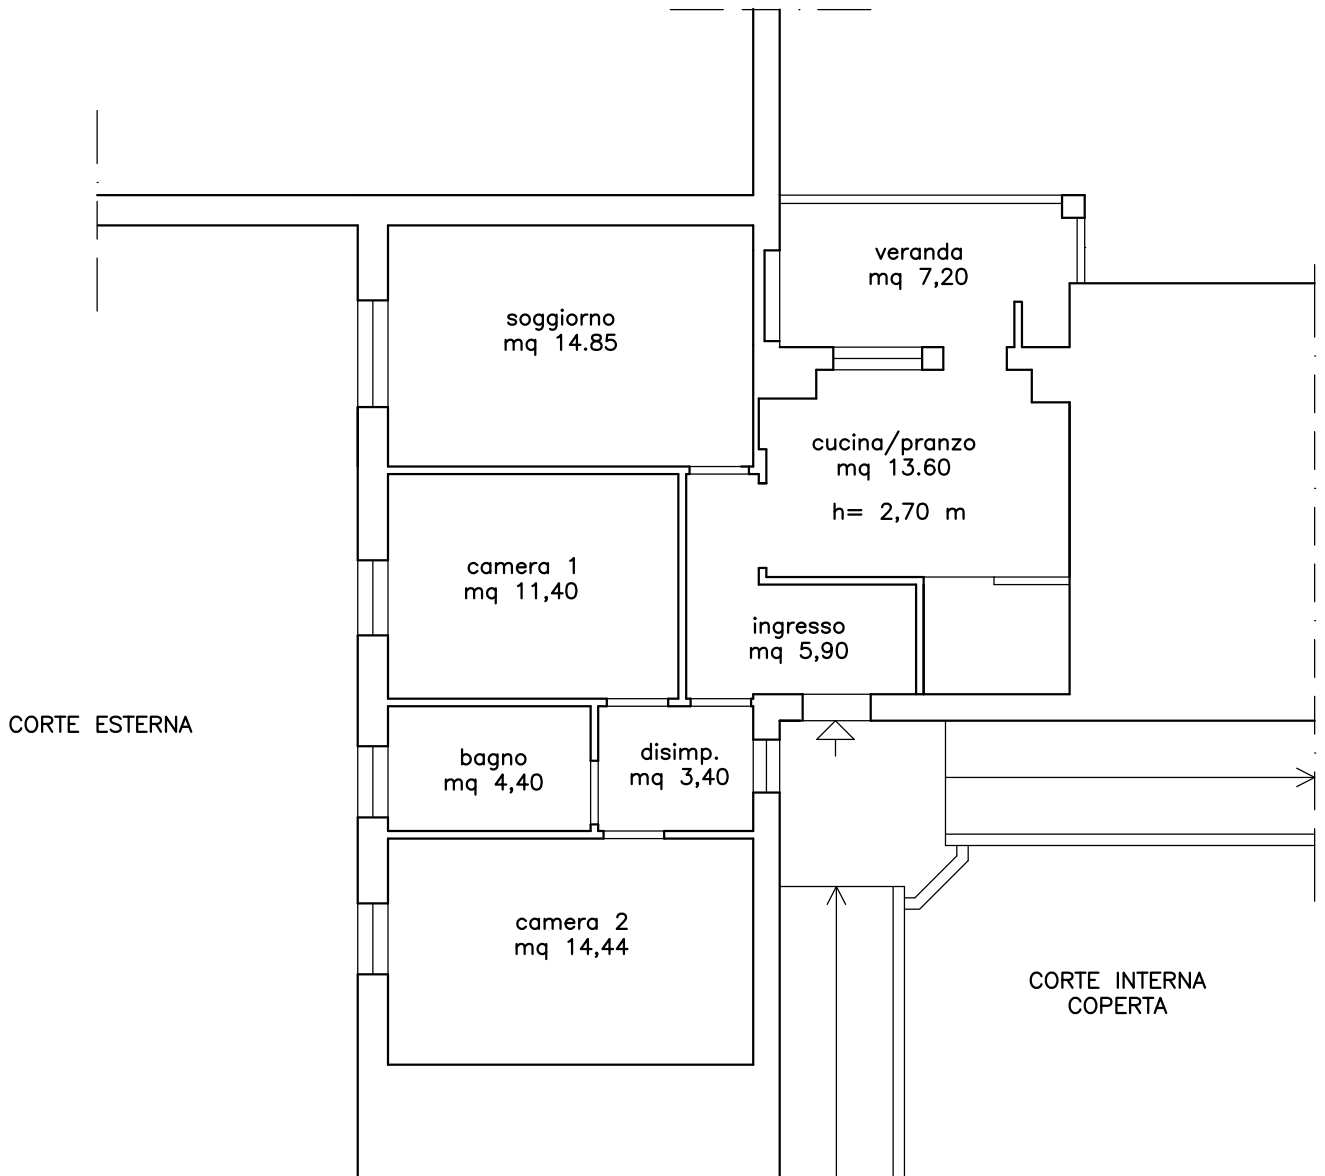

PE_81_2024

superficie commerciale
appartamento: 94.00 mq

PIANO PRIMO