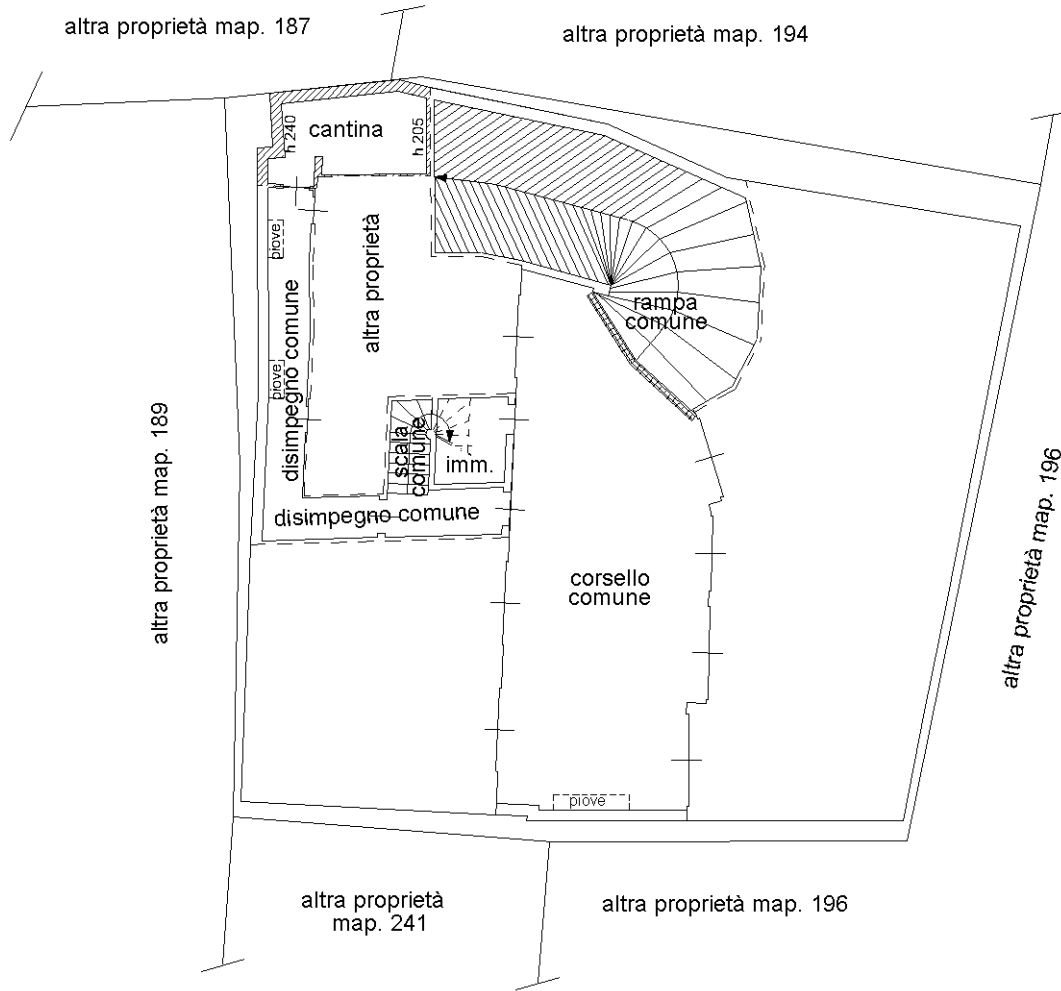

**Agenzia del Territorio
CATASTO FABBRICATI
Ufficio Provinciale di
Milano**

Dichiarazione protocollo n. MI1048620 del 03/12/2007

Planimetria di u.i.u. in Comune di Trezzo Sull'adda

Via Xi Febbraio

civ. 2

Identificativi Catastali:

Sezione:
Foglio: 15
Particella: 190
Subalterno: 10

Compilata da:
Vismara Giancarlo
Iscritto all'albo:
Geometri

Prov. N. 485

Scheda n. 1 Scala 1:200

PIANO INTERRATO

ORIENTAMENTO

Ultima planimetria in atti

**Agenzia del Territorio
CATASTO FABBRICATI
Ufficio Provinciale di
Milano**

Dichiarazione protocollo n. MI1048620 del 03/12/2007

Planimetria di u.i.u. in Comune di Trezzo Sull'adda

Via Xi Febbraio

civ. 2

Identificativi Catastali:

Sezione:
Foglio: 15
Particella: 190
Subalterno: 14

Compilata da:
Vismara Giancarlo
Iscritto all'albo:
Geometri

Prov. N. 485

Scheda n. 1 Scala 1:200

PIANO INTERRATO h = 240

ORIENTAMENTO

Ultima planimetria in atti