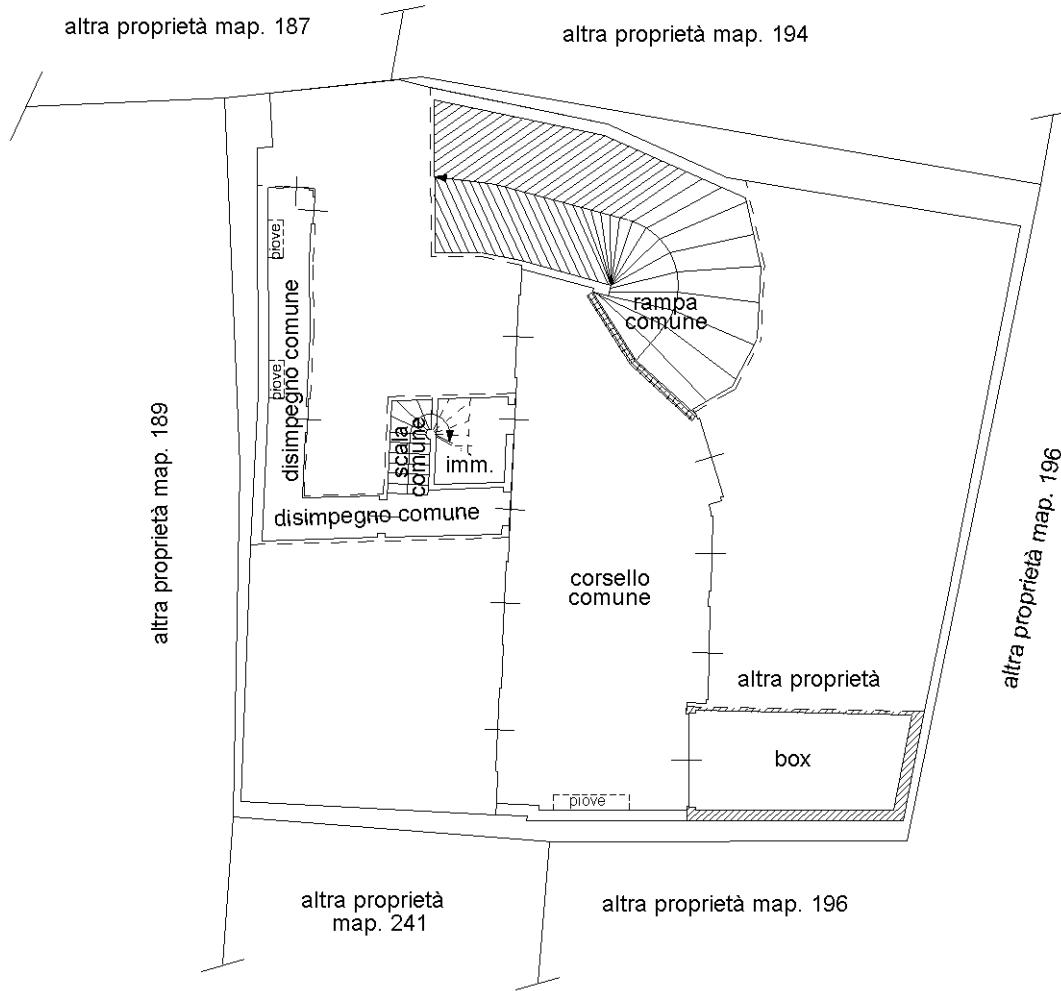

**Agenzia del Territorio
CATASTO FABBRICATI
Ufficio Provinciale di
Milano**

Dichiarazione protocollo n. MI1048620 del 03/12/2007

Planimetria di u.i.u. in Comune di Trezzo Sull'adda

Via Xi Febbraio

civ. 2

Identificativi Catastali:

Sezione:
Foglio: 15
Particella: 190
Subalterno: 10

Compilata da:
Vismara Giancarlo
Iscritto all'albo:
Geometri

Prov. N. 485

Scheda n. 1 Scala 1:200

PIANO INTERRATO

ORIENTAMENTO

Ultima planimetria in atti

**Agenzia del Territorio
CATASTO FABBRICATI
Ufficio Provinciale di
Milano**

Dichiarazione protocollo n. MI1048620 del 03/12/2007

Planimetria di u.i.u. in Comune di Trezzo Sull'adda

Via Xi Febbraio

civ. 2

Identificativi Catastali:

Sezione:
Foglio: 15
Particella: 190
Subalterno: 14

Compilata da:
Vismara Giancarlo
Iscritto all'albo:
Geometri

Prov. N. 485

Scheda n. 1 Scala 1:200

PIANO INTERRATO h = 240

ORIENTAMENTO

Ultima planimetria in atti