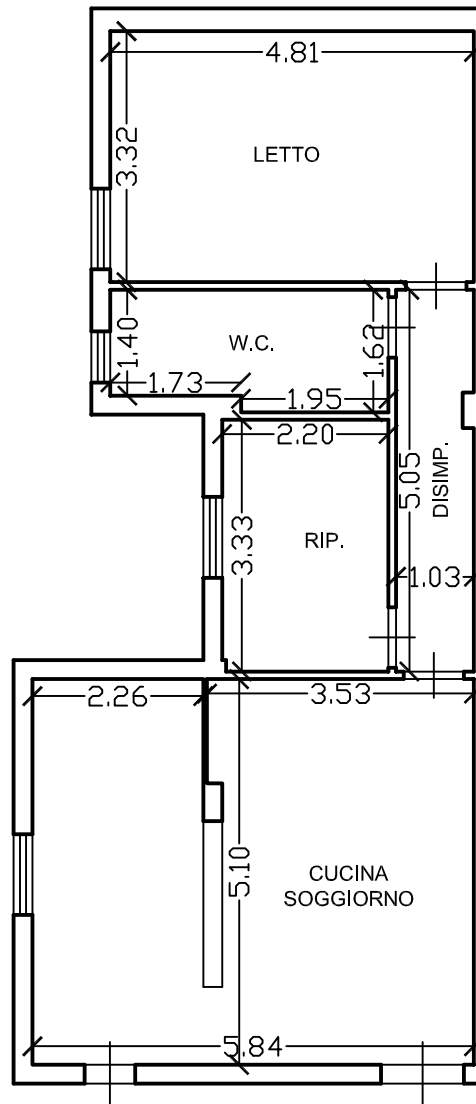

PLANIMETRIA STATO ATTUALE DELL'IMMOBILE

PIANTA PIANO TERRA h = 2.93

Comune di Trabia (PA) contrada Cozzo Corvo snc
In catasto al foglio di mappa n. 4 - p.lla 1122 sub 12 del n.c.e.u..

Scala 1:100

Il C.T.U.
Ing. Davide Bafumo