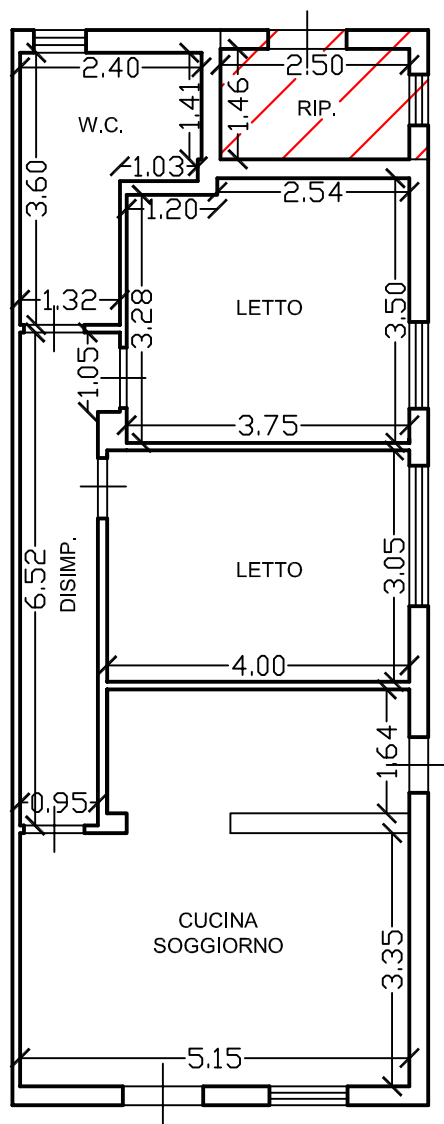

PLANIMETRIA STATO ATTUALE DELL'IMMOBILE

PIANTA PIANO TERRA h = 2.93

Comune di Trabia (PA) contrada Cozzo Corvo snc
In catasto al foglio di mappa n. 4 - p.lla 1122 sub 11 del n.c.e.u..

Scala 1:100

Legenda:

porzione irregolare da demolire

Il C.T.U.
Ing. Davide Bafumo