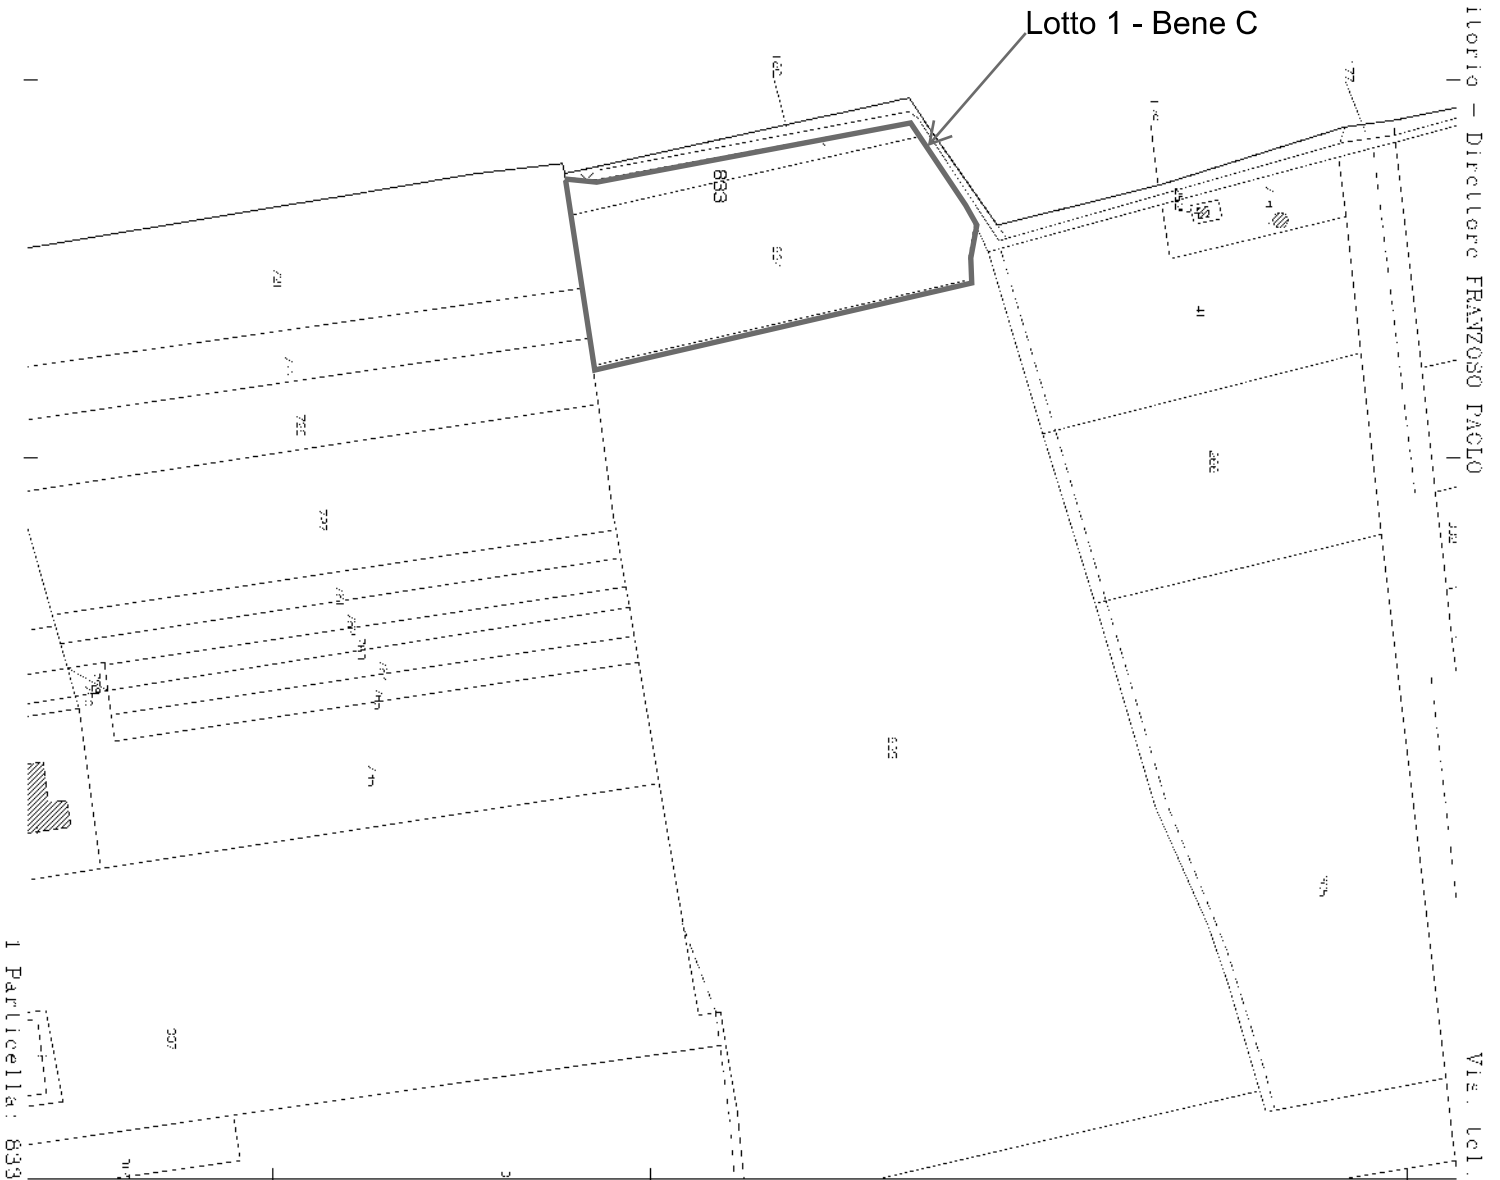

Lotto 1-Bene A

Lotto 1-Bene B

Direzione Provinciale di Padova Ufficio Provinciale - Territorio - Direttore FRANZOSO PAOLO

Particella: 1316

Vis. Ccl.

E=9900

I Particella: 833