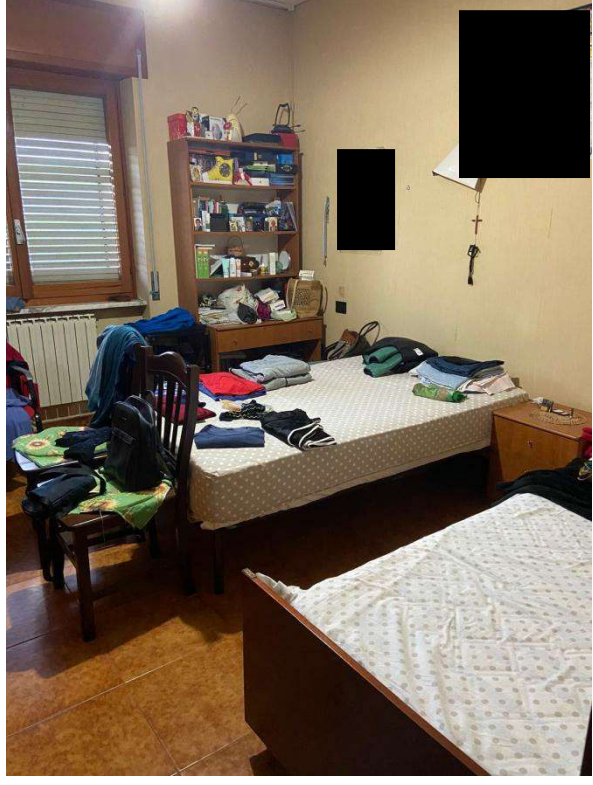

Appartamento sito in Castrolibero CS

Identificato al Catasto Fabbricati Foglio 10 particella 137 sub 3 Via Padula n.8.

Allegato n. 7 “Rilievo planimetrico stato di fatto immobile”

Primo Piano Interno n.2