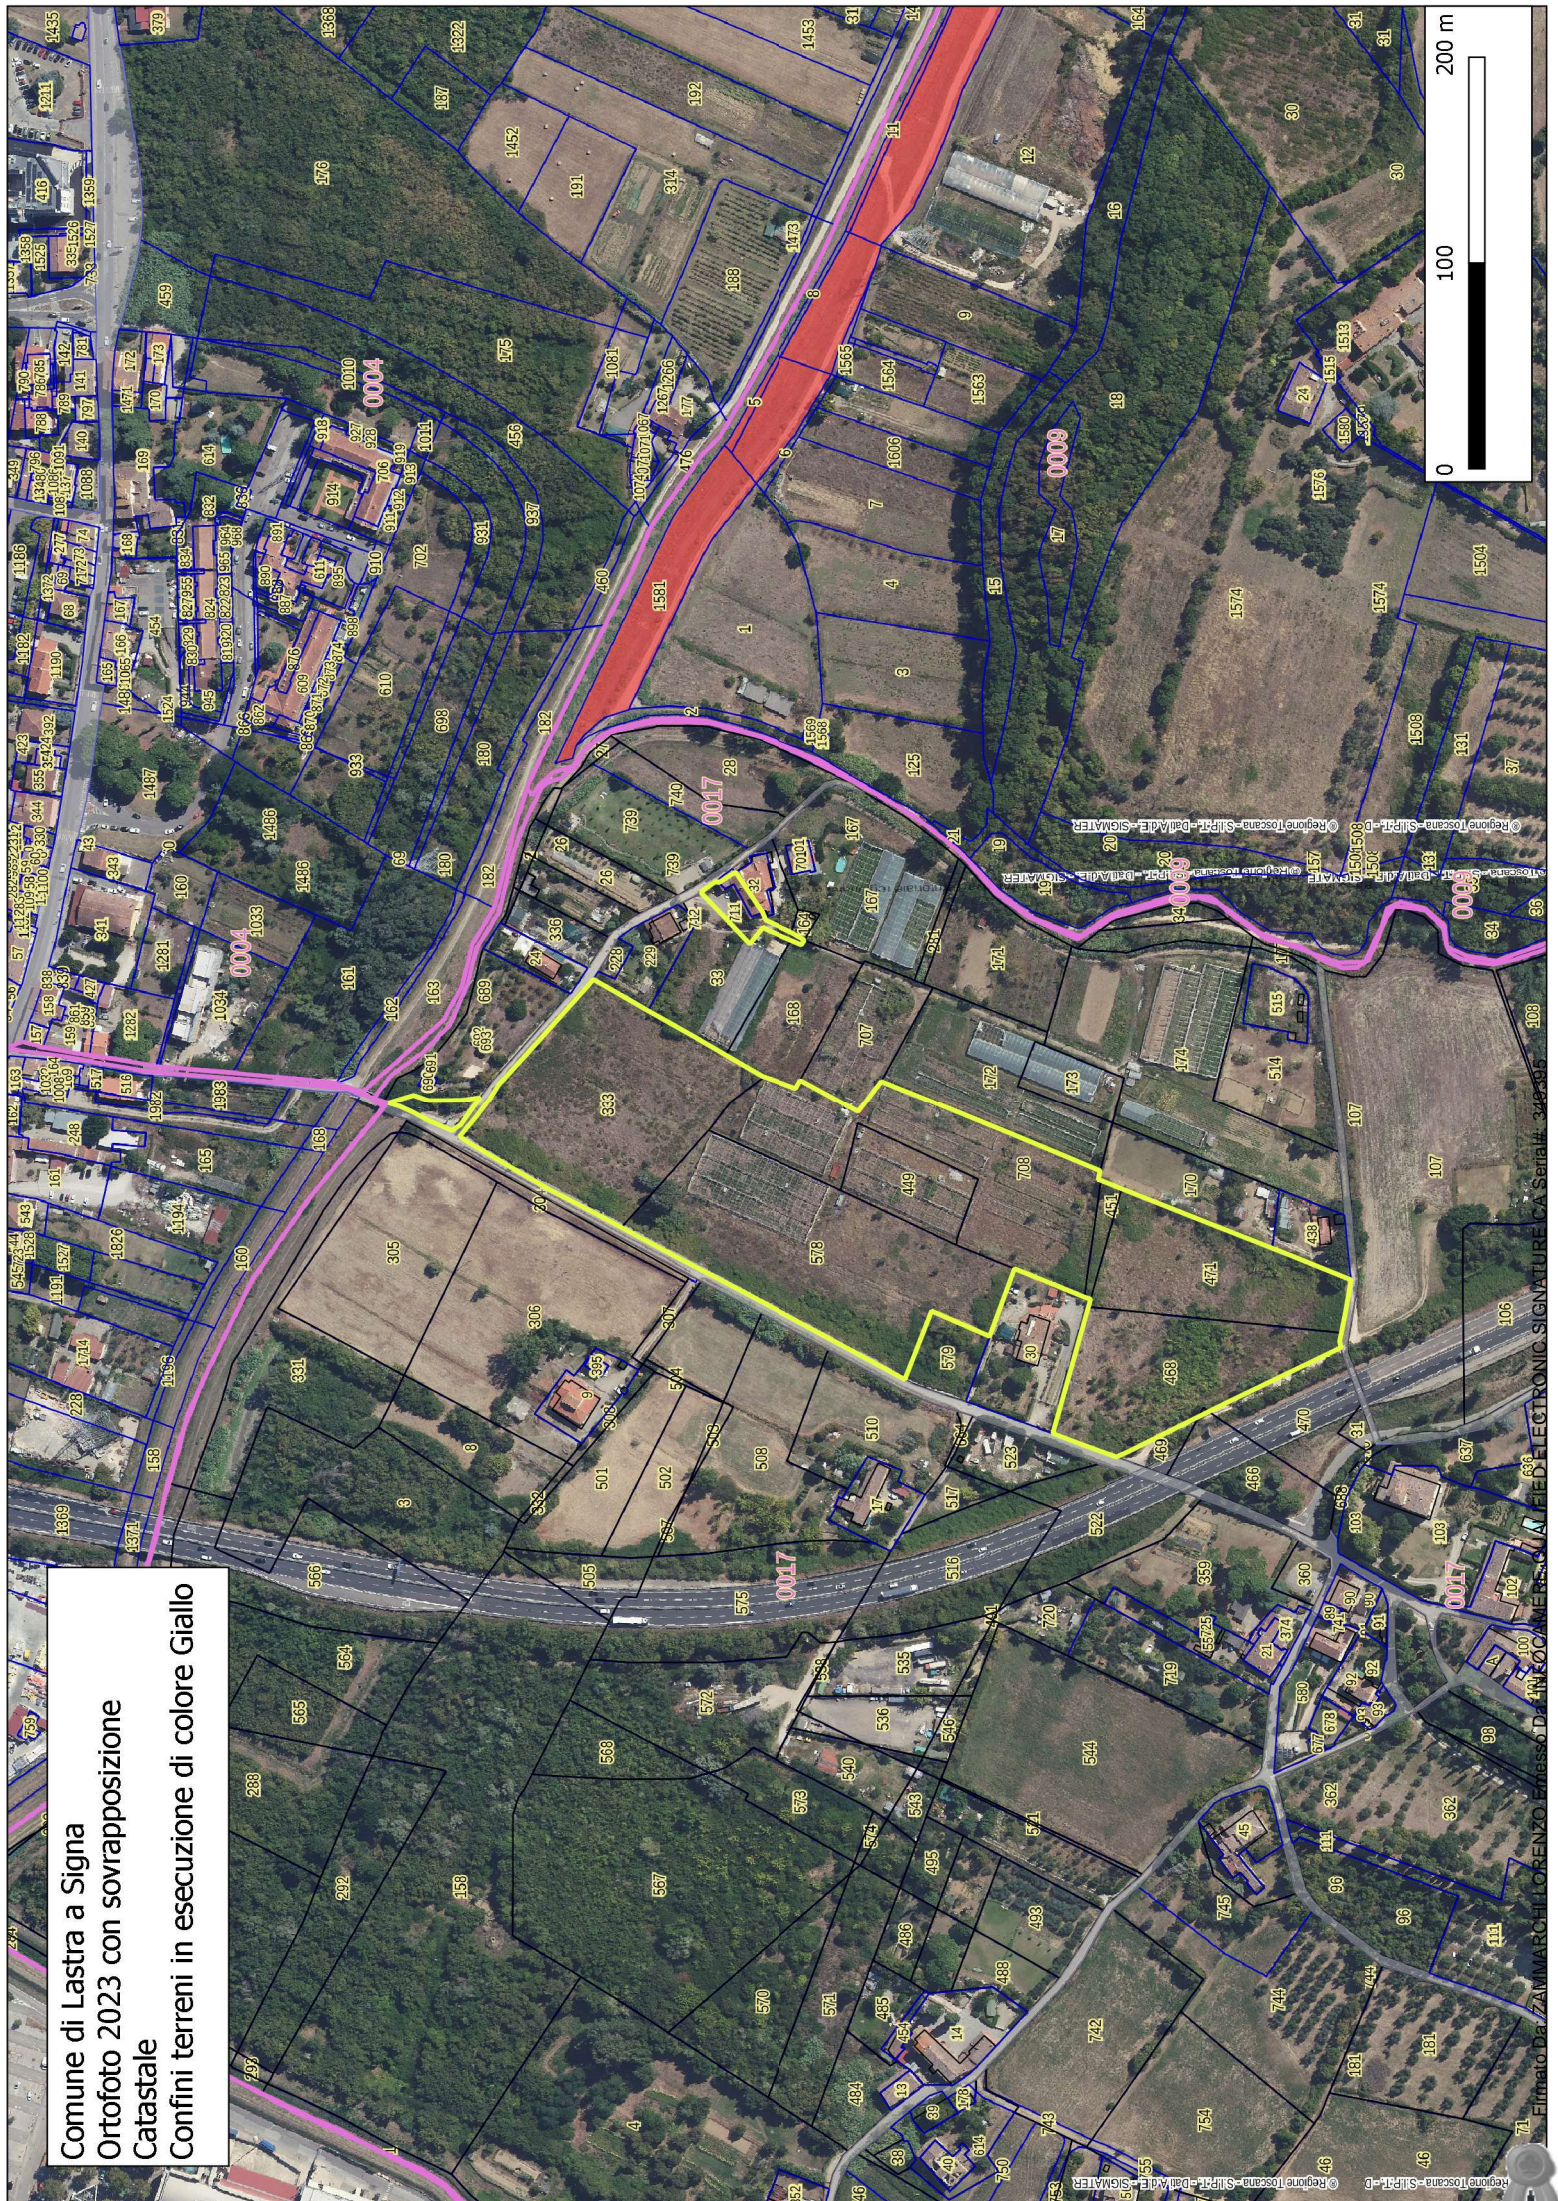

Comune di Lastra a Signa
Ortofoto 2023 con sovrapposizione
Catastale
Confini terreni in esecuzione di colore Giallo

Elaborato Da ZAMMARCO LORENZO, Emissore DA ANVICOME, REGIONE TOSCANA - S.I.P.T. - DALL'ARTE - SIGMATER