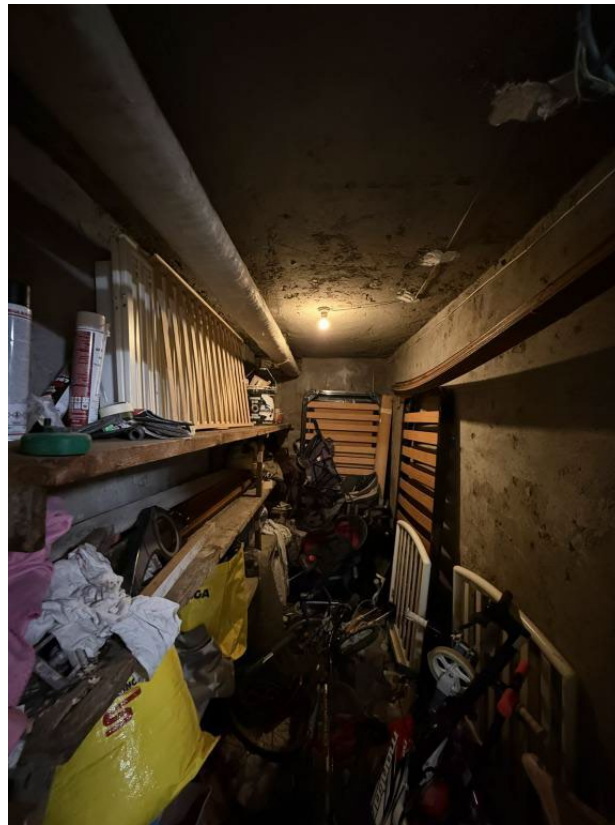

ALLEGATO 1

RILIEVO FOTOGRAFICO (18.09.2025)

LOTTO 1 – Appartamento con cantina in VIA GIUSEPPE SAVERIO MERCADANTE 57/A – MONZA (MB)

INQUADRAMENTO AEROFOTOGRAMMETRICO (Comune di Monza)

FABBRICATO (esterno – prospetto est)

SOGGIORNO

CUCINA

RISPOSTIGLIO

BALCONE (est)

DISIMPEGNO

CAMERA (est)

BAGNO

CAMERA (ovest)

BALCONE (ovest)

CANTINA

BOX SINGOLO