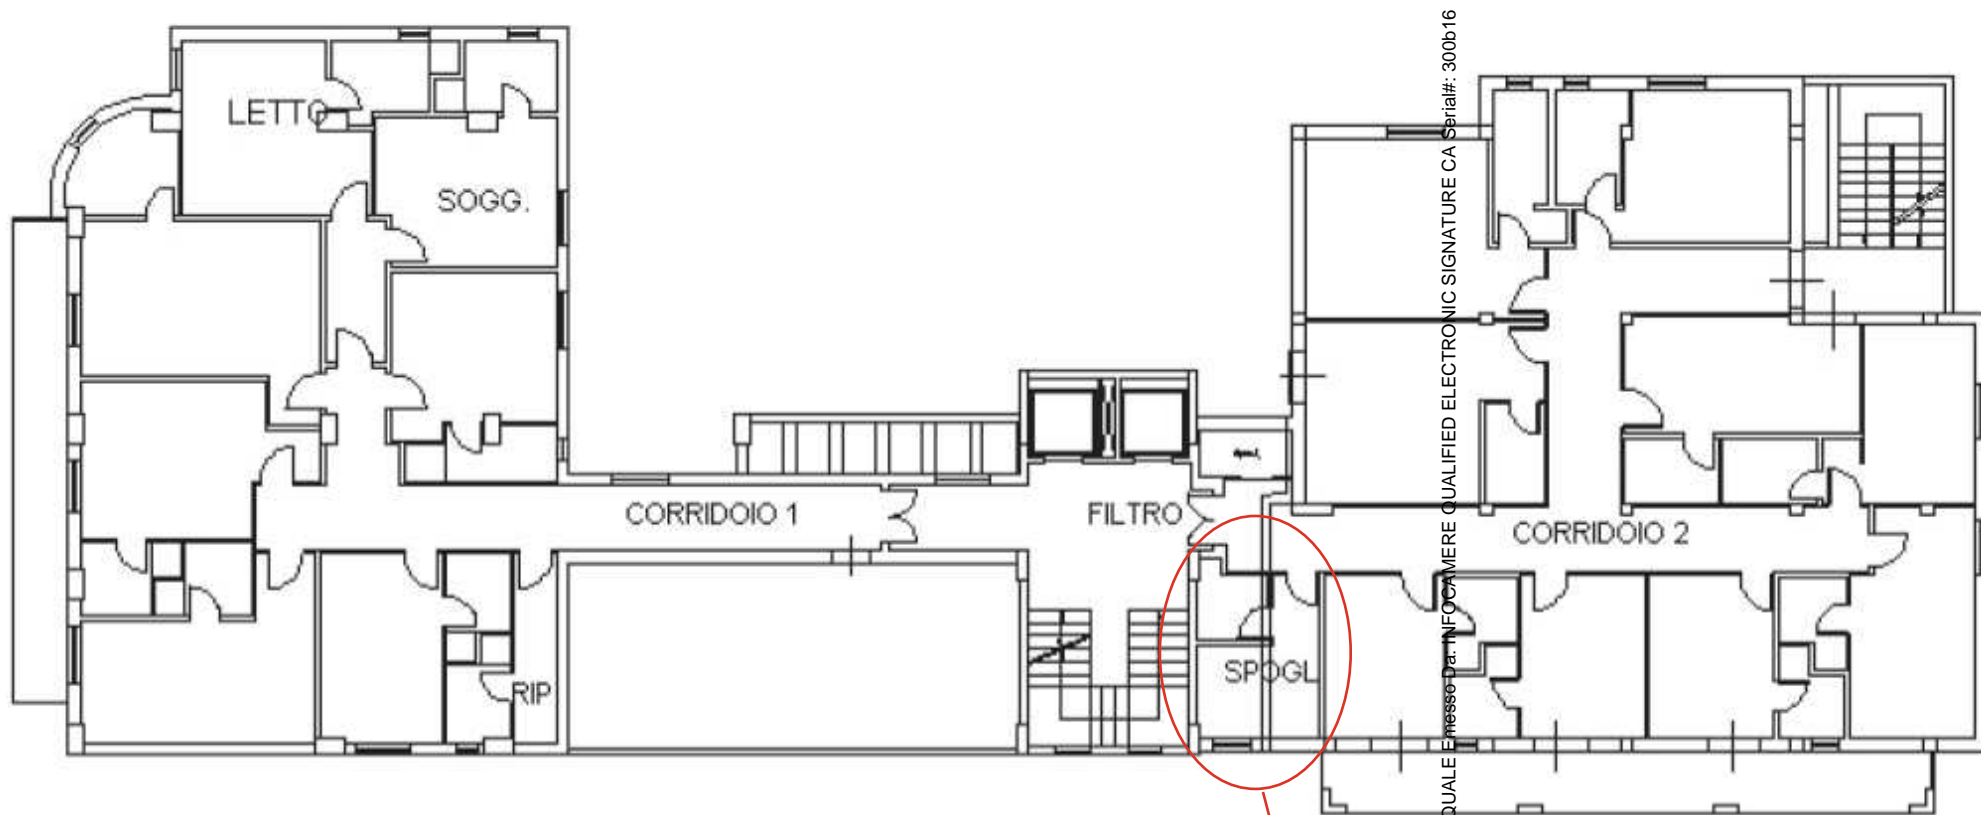

PIANTA PIANO TERRA
STATO DI FATTO

h = mt. 3,00

PIANTA PIANO PRIMO
STATO DI FATTO

h = mt. 2,70

Spogliatoio trasformato in camera

Firmato Da: TOMALUCCI PASQUALE Emesso Da: INFOCAMERE QUALIFIED ELECTRONIC SIGNATURE CA Serial#: 300b16

PIANTA PIANO SECONDO
STATO DI FATTO

h = mt. 2,70

Spogliato e trasformato in camera

Firmato Da: TOMMASO PASQUALE Emesso Da: INFOCAMERE QUALIFIED ELECTRONIC SIGNATURE CA Serial#: 300b16

PIANTA PIANO TERZO

h = mt. 2,70

STATO DI FATTO

Altezza mansarda

h = 3,00 colmo h = 1,70 gronda

n. 5 ripostigli trasformati in altrettante camere

Spogliatoio trasformato in camera

Firmato Da: TOMASUOLO PASQUALE Emesso Da: INFOCAMERE QUALIFIED ELECTRONIC SIGNATURE CA Serial#: 300b16
GIUNTO TECNICO 1/100 di H

PIANTA PIANO QUARTO MANSARDA

STATO DI FATTO

h = 3,00 colmo h = 1,70 gronda

Firmato Da: TOMAIUOLO PASQUALE Ernesto Da: INFOCAMERE CONSULTED ELECTRONIC SIGNATURE CA Serial#: 300b16

Trasformati in n. 4 camere