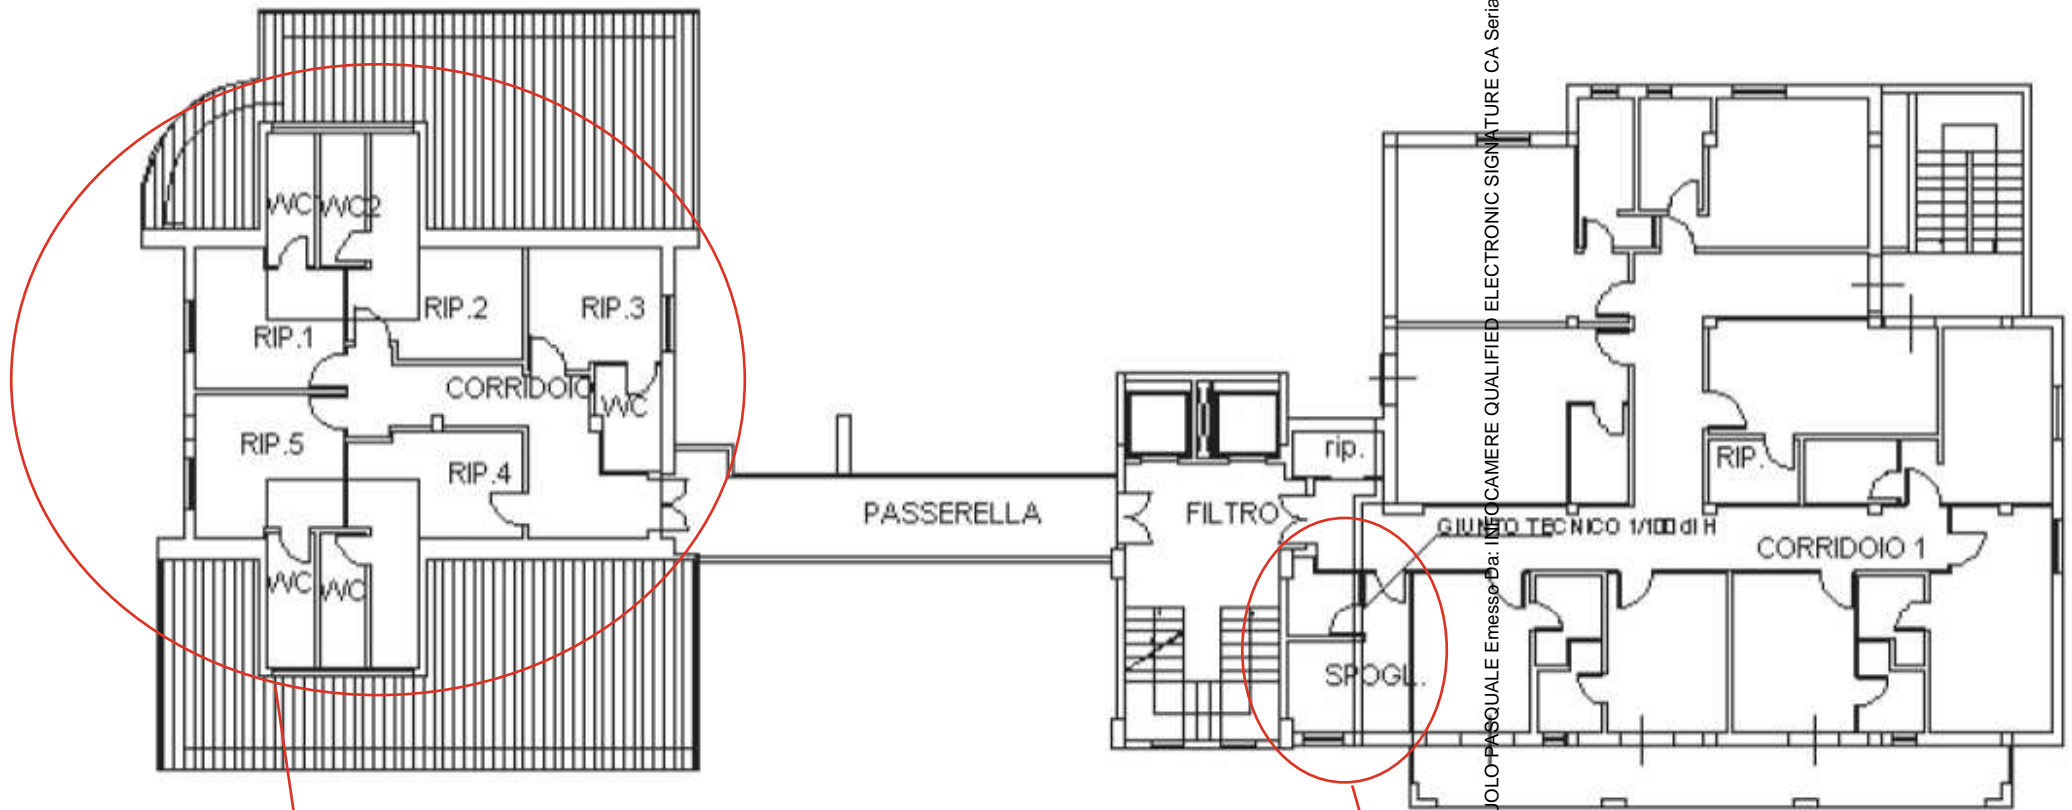

PIANTA PIANO TERRA
STATO DI FATTO

h = mt. 3,00

PIANTA PIANO PRIMO
STATO DI FATTO

h = mt. 2,70

Spogliatoio trasformato in camera

Firmato Da: TOMALUCCI PASQUALE Emesso Da: INFOCAMERE QUALIFIED ELECTRONIC SIGNATURE CA Serial#: 300b16

PIANTA PIANO SECONDO
STATO DI FATTO

h = mt. 2,70

Spogliato e trasformato in camera

Firmato Da: TOMMASO PASQUALE Emesso Da: INFOCAMERE QUALIFIED ELECTRONIC SIGNATURE CA Serial#: 300b16

PIANTA PIANO TERZO

h = mt. 2,70

STATO DI FATTO

Altezza mansarda

h = 3,00 colmo h = 1,70 gronda

n. 5 ripostigli trasformati in altrettante camere

Spogliatoio trasformato in camera

Firmato Da: TOMASUOLO PASQUALE Emesso Da: INFOCAMERE QUALIFIED ELECTRONIC SIGNATURE CA Serial#: 300b16
GIUNTO TECNICO 1/100 di H

PIANTA PIANO QUARTO MANSARDA

STATO DI FATTO

h = 3,00 colmo h = 1,70 gronda

Firmato Da: TOMAIUOLO PASQUALE Ernesto Da: INFOCAMERE CONSULTED ELECTRONIC SIGNATURE CA Serial#: 300b16

Trasformati in n. 4 camere