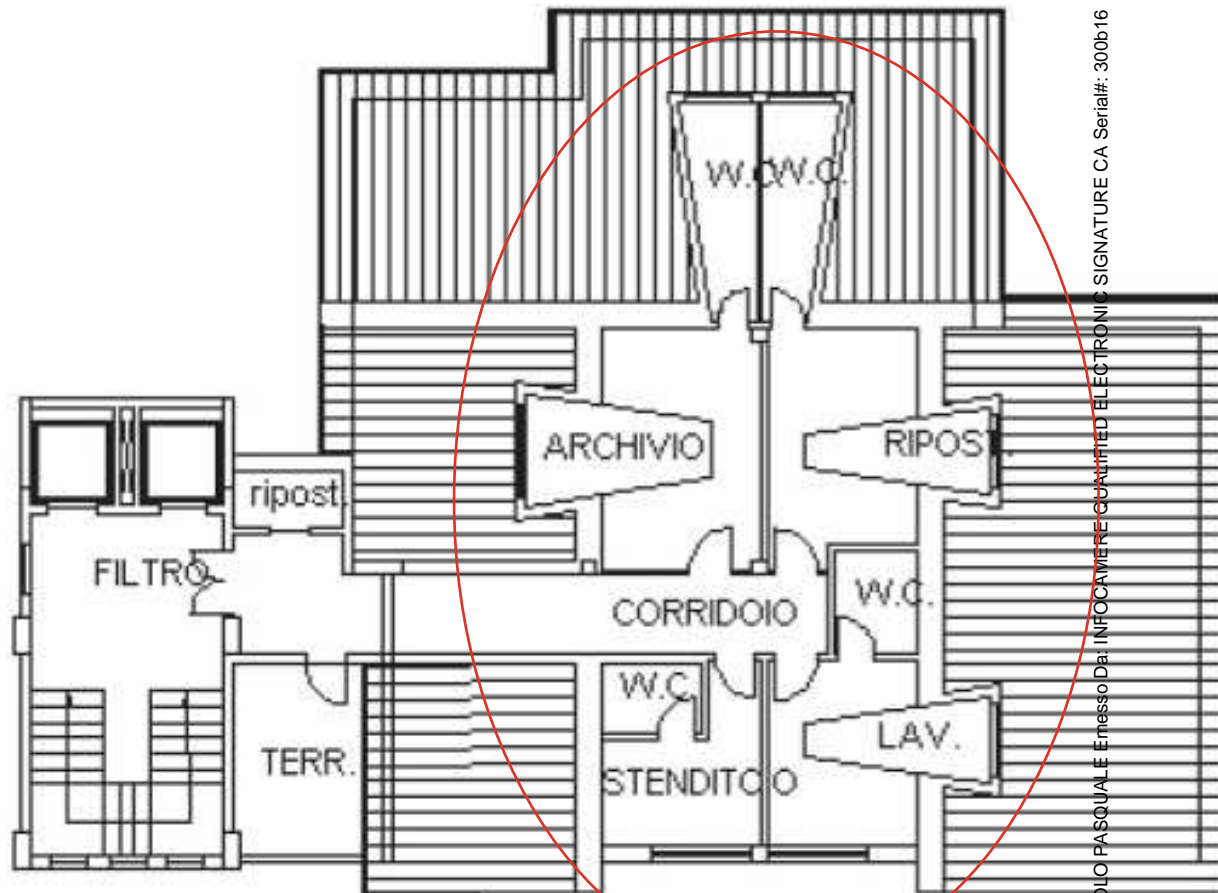

PIANTA PIANO SECONDO
STATO DI FATTO

h = mt. 2,70

Spogliato e trasformato in camera

Firmato Da: TOMMASO PASQUALE Emesso Da: INFOCAMERE QUALIFIED ELECTRONIC SIGNATURE CA Serial#: 300b16

PIANTA PIANO TERZO

h = mt. 2,70

STATO DI FATTO

Altezza mansarda

h = 3,00 colmo h = 1,70 gronda

n. 5 ripostigli trasformati in altrettante camere

Spogliatoio trasformato in camera

Firmato Da: TOMASUOLO PASQUALE Emesso Da: INFOCAMERE QUALIFIED ELECTRONIC SIGNATURE CA Serial#: 300b16
GIUNTO TECNICO 1/100 di H

PIANTA PIANO QUARTO MANSARDA

STATO DI FATTO

h = 3,00 colmo h = 1,70 gronda

Firmato Da: TOMAIUOLO PASQUALE Ernesto Da: INFOCAMERE CONSULTED ELECTRONIC SIGNATURE CA Serial#: 300b16

Trasformati in n. 4 camere