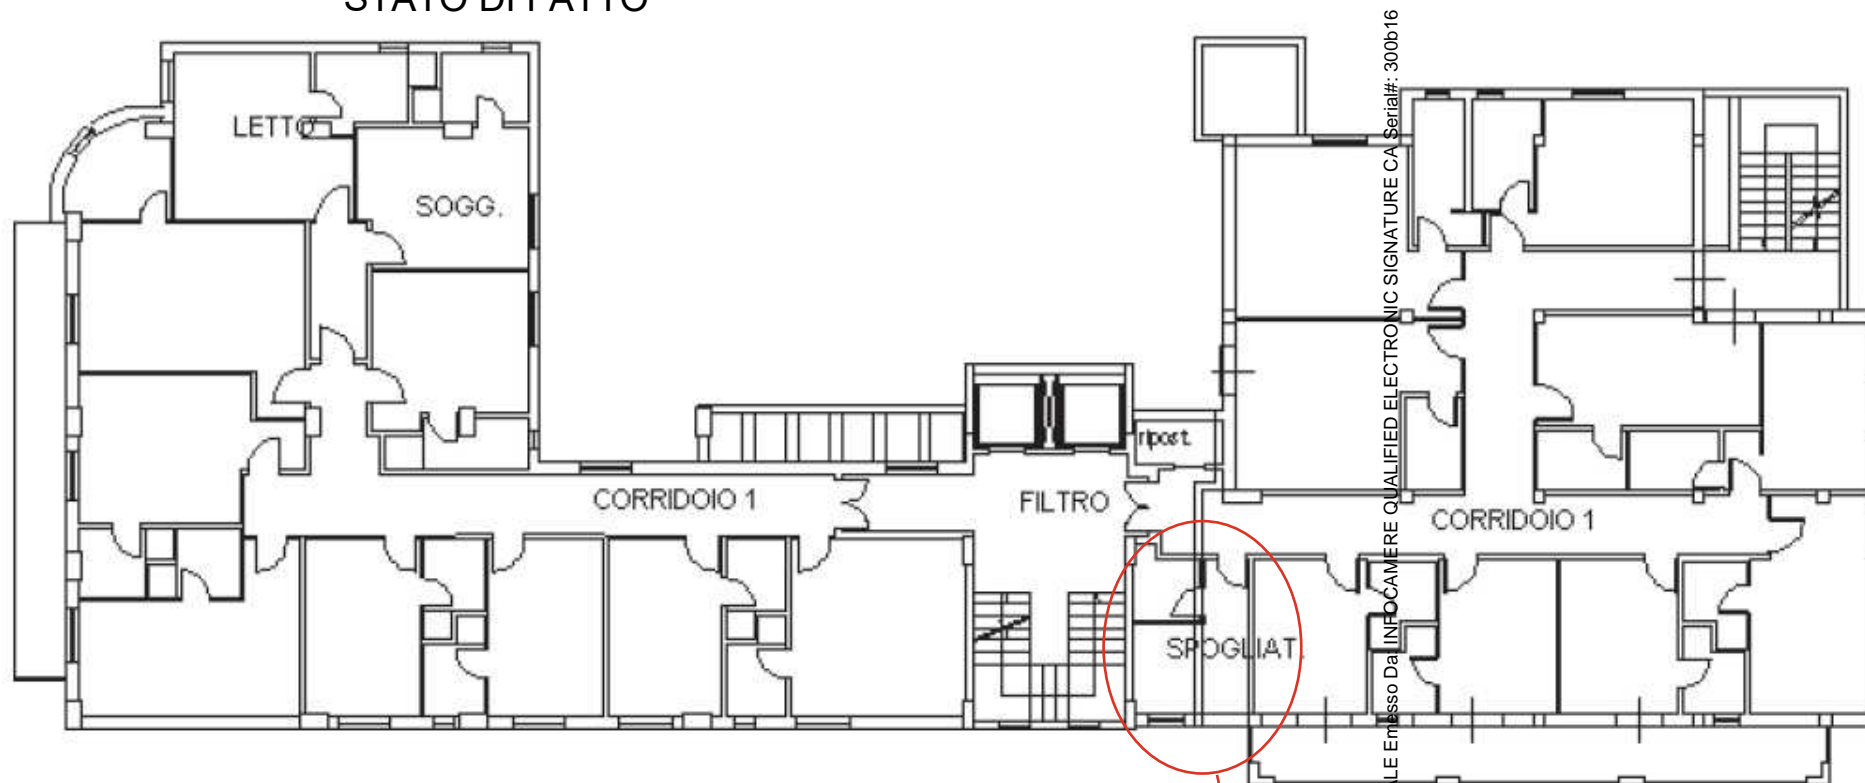

PIANTA PIANO TERRA
STATO DI FATTO

h = mt. 3,00

PIANTA PIANO PRIMO
STATO DI FATTO

h = mt. 2,70

Spogliatoio trasformato in camera

Firmato Da: TOMALUCCI PASQUALE Emesso Da: INFOCAMERE QUALIFIED ELECTRONIC SIGNATURE CA Serial#: 300b16

PIANTA PIANO SECONDO
STATO DI FATTO

h = mt. 2,70

Spogliato e trasformato in camera

Firmato Da: TOMMASO PASQUALE Emesso Da: INFOCAMERE QUALIFIED ELECTRONIC SIGNATURE CA Serial#: 300b16

PIANTA PIANO TERZO

h = mt. 2,70

STATO DI FATTO

Altezza mansarda

h = 3,00 colmo h = 1,70 gronda

n. 5 ripostigli trasformati in altrettante camere

Spogliatoio trasformato in camera

Firmato Da: TOMASUOLO PASQUALE Emesso Da: INFOCAMERE QUALIFIED ELECTRONIC SIGNATURE CA Serial#: 300b16
GIUNTO TECNICO 1/100 di H

PIANTA PIANO QUARTO MANSARDA

STATO DI FATTO

h = 3,00 colmo h = 1,70 gronda

Firmato Da: TOMAIUOLO PASQUALE Ernesto Da: INFOCAMERE CONSULTED ELECTRONIC SIGNATURE CA Serial#: 300b16

Trasformati in n. 4 camere