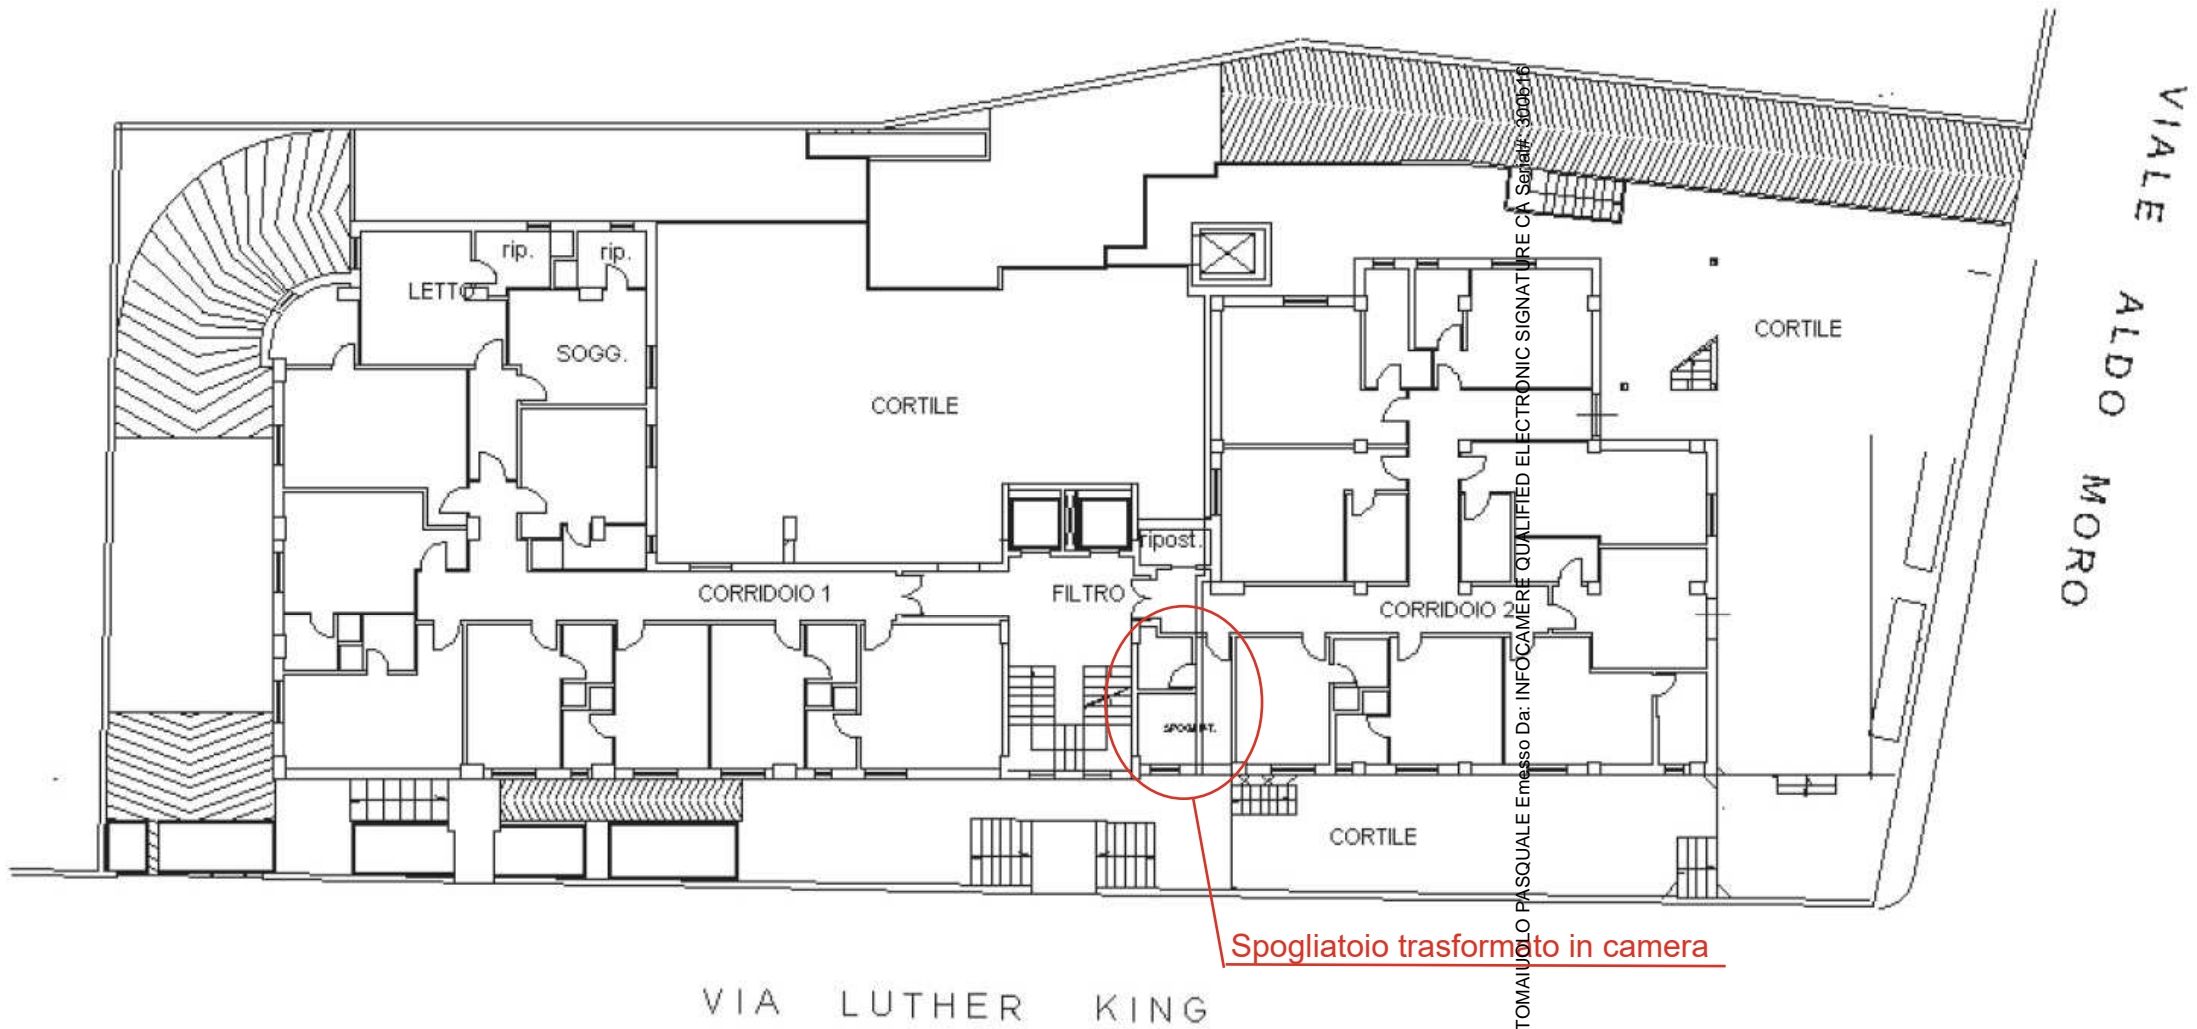

PIANTA PIANO TERRA
STATO DI FATTO

h = mt. 3,00

PIANTA PIANO PRIMO
STATO DI FATTO

h = mt. 2,70

Spogliatoio trasformato in camera

Firmato Da: TOMALUCCI PASQUALE Emesso Da: INFOCAMERE QUALIFIED ELECTRONIC SIGNATURE CA Serial#: 300b16

PIANTA PIANO SECONDO
STATO DI FATTO

h = mt. 2,70

Spogliato e trasformato in camera

Firmato Da: TOMMASO PASQUALE Emesso Da: INFOCAMERE QUALIFIED ELECTRONIC SIGNATURE CA Serial#: 300b16

PIANTA PIANO TERZO

h = mt. 2,70

PIANTA PIANO QUARTO MANSARDA

STATO DI FATTO

h = 3,00 colmo h = 1,70 gronda

Firmato Da: TOMAIUOLO PASQUALE Ernesto Da: INFOCAMERE CONSULTED ELECTRONIC SIGNATURE CA Serial#: 300b16

Trasformati in n. 4 camere