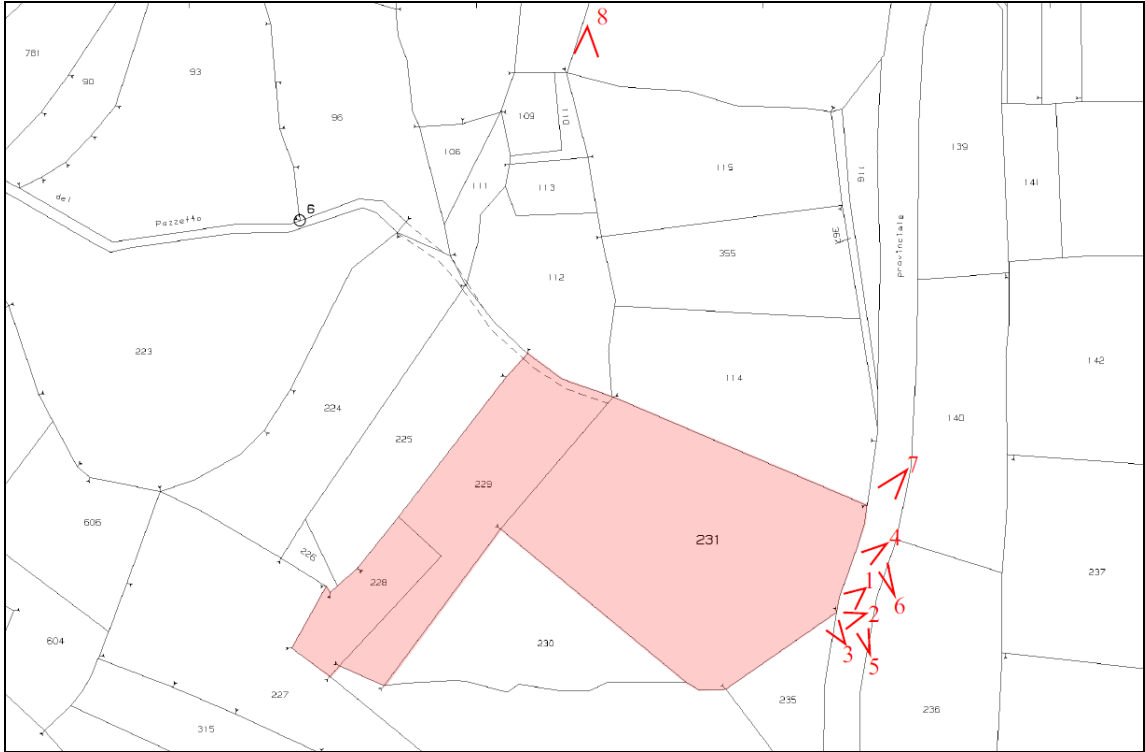

**LOTTO N.3**  
**Comune di Gambugliano (VI) – Catasto Terreni – Foglio 7**

PLANIMETRIA CONI VISUALI

FOTO 1 – Confine est Particella n. 231 da S.P. 36

FOTO 2 – Confine sud Particella n. 231 (a ds)

FOTO 3 – Particolare situazione terreno Particella n. 231

FOTO 4 – Porzione centrale confine est Particella n. 231

FOTO 5 – Porzione nord/est Particella n. 231 da S.P. 36

FOTO 6 – Porzione nord/est Particella n. 231 da S.P. 36

FOTO 7 – Particella n. 231 (a ds) da S.P. 36 vista da nord

FOTO 8 – Particelle n.ro 231 e 229 (sullo sfondo) viste da nord