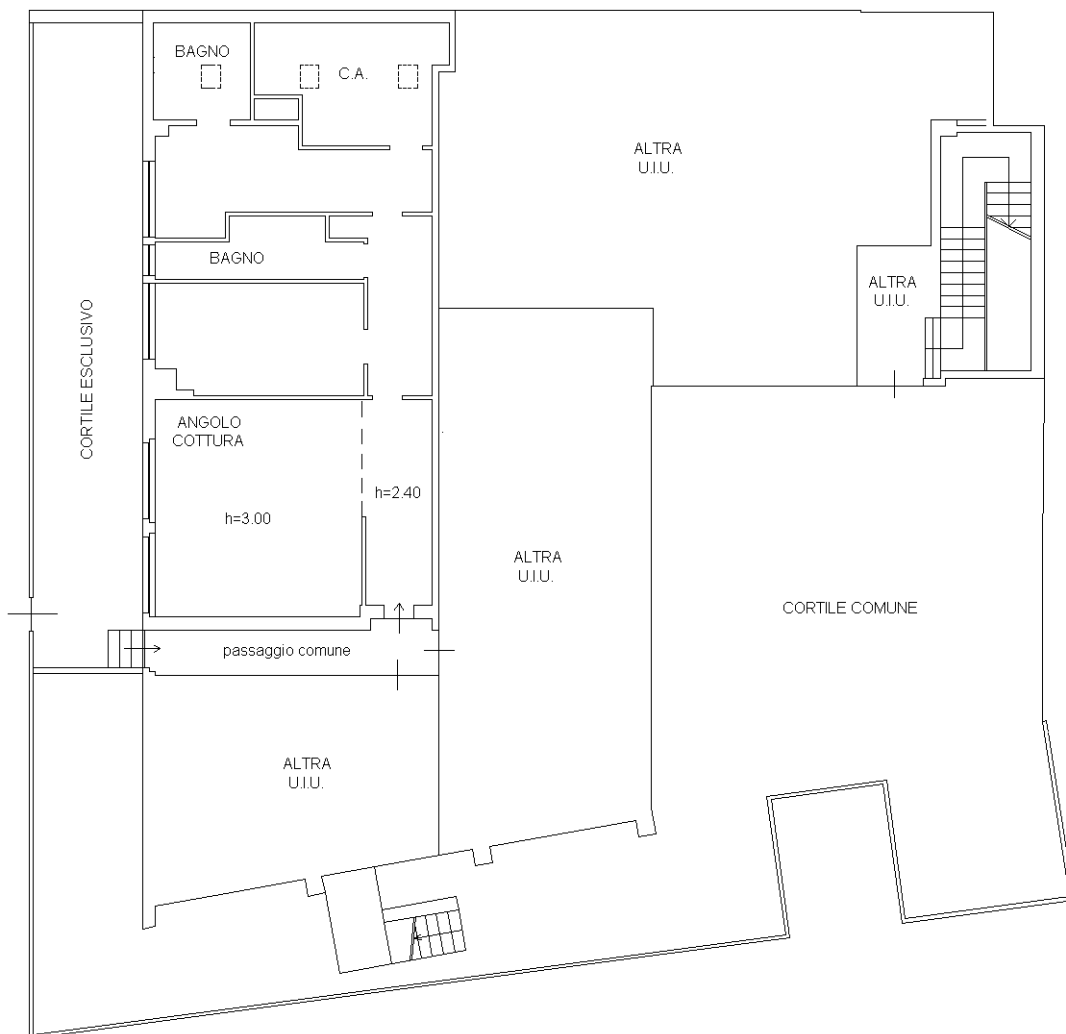

Scala originale: 1:2000

4-Ago-2025 13:14:59

Dimensione cornice: 534.000 x 378.000 m. Protocollo pratica T138046/2025

Comune: (MI) CISLIANO

Foglio: 4

**Agenzia delle Entrate
CATASTO FABBRICATI
Ufficio Provinciale di
Milano**

Dichiarazione protocollo n. MI0260073 del 29/06/2022

Comune di Cislano

Via Abbiategrasso

civ. 2

Identificativi Catastali:

Sezione:

Foglio: 4

Particella: 127

Subalterno: 705

Planimetria

Scheda n. 1

Scala 1:200

PIANO TERRA

Catasto dei Fabbricati - Situazione al 04/08/2025 - Comune di CISLIANO(C733) - < Foglio 4 - Particella 127 - Subalterno 705 >
VIA ABBIATEGRASSO n. 2 Piano T

Ultima planimetria in atti