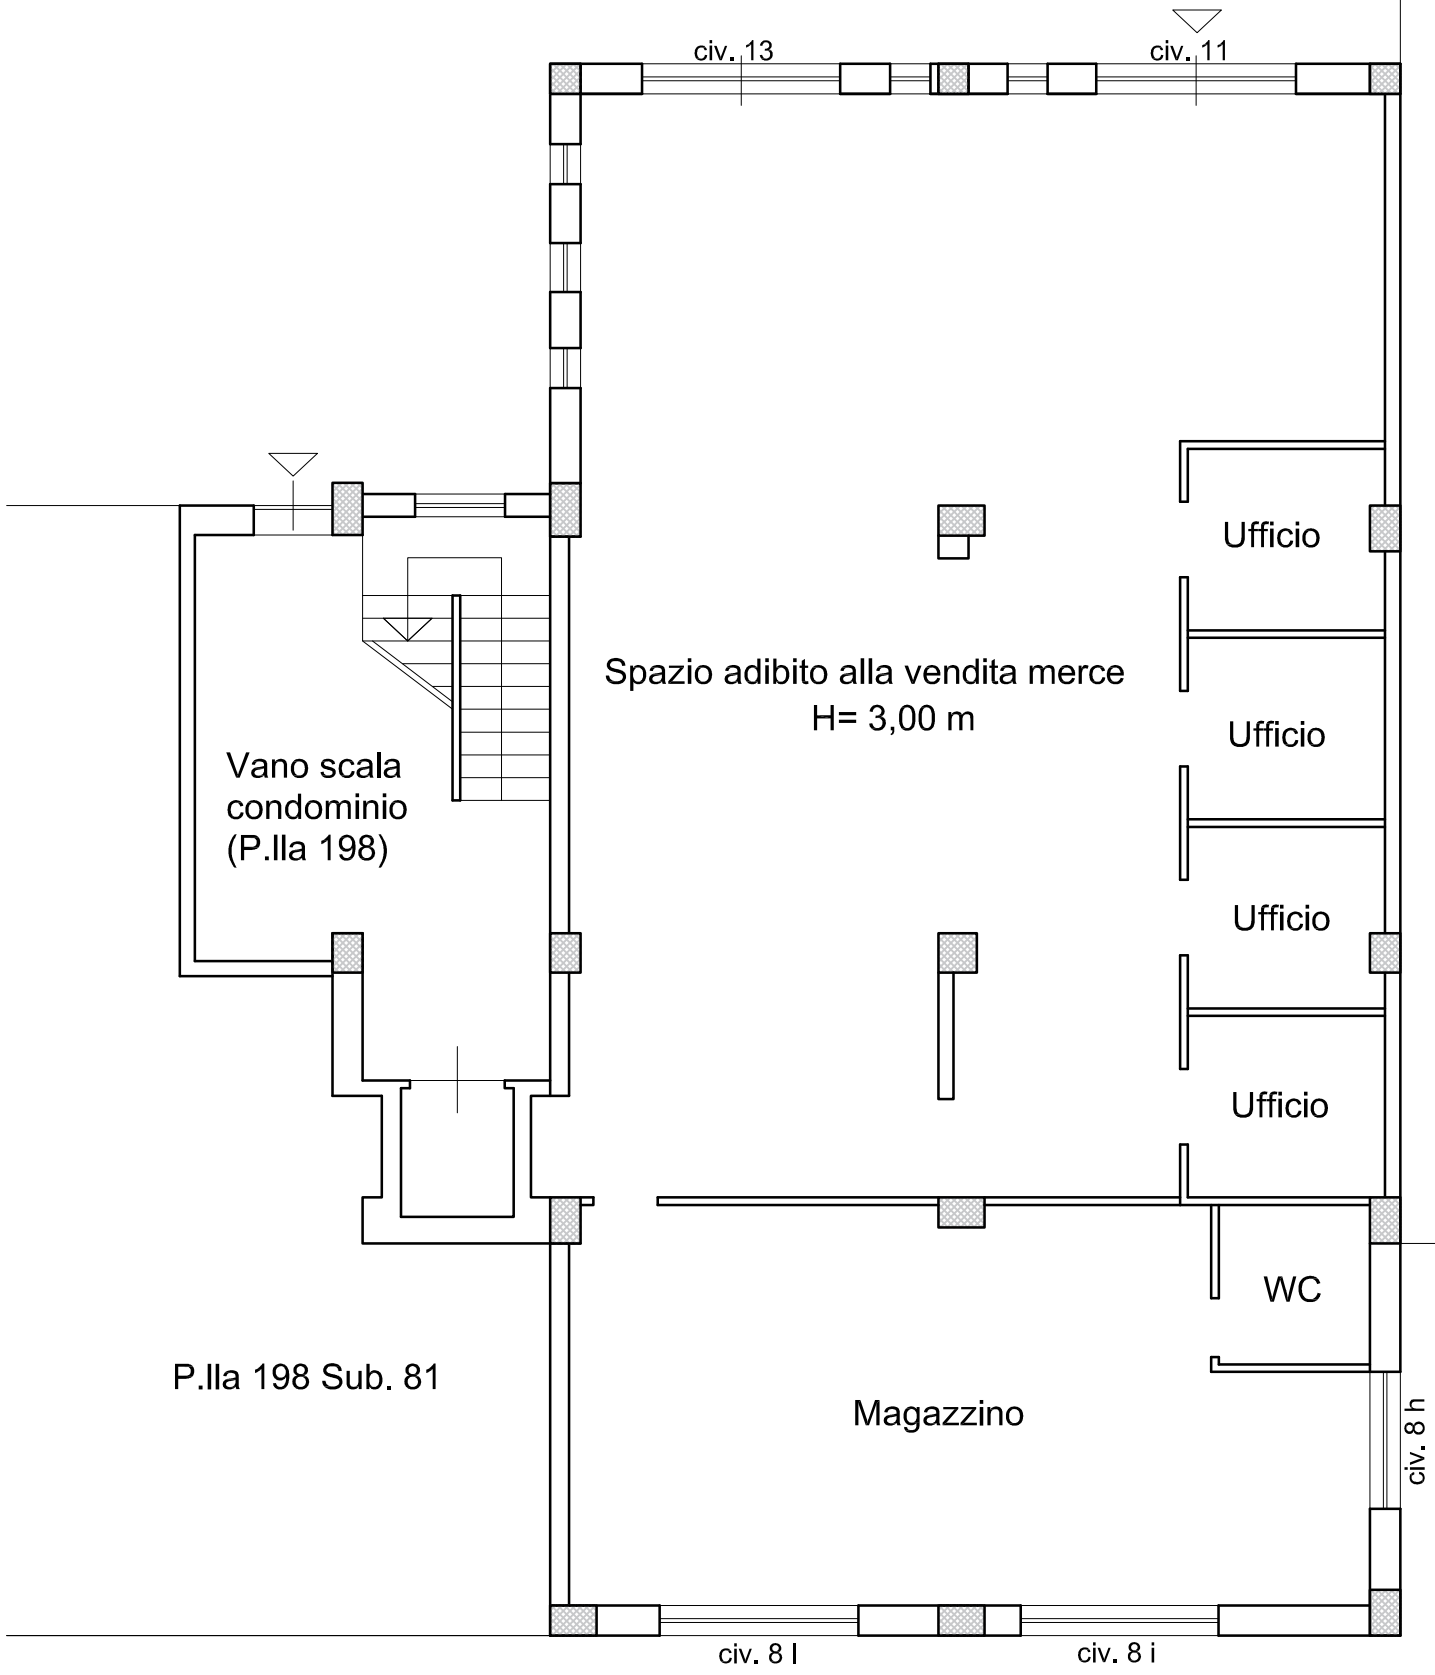

STATO DEI LUOGHI (scala 1:100)

Via Roccantonio D'Amelio

P.Illa 198 Sub. 81

Spazio adibito alla vendita merce
H= 3,00 m

Ufficio

Ufficio

Ufficio

Ufficio

WC

Magazzino

P.Illa 198

cortile interno (P.Illa 198)

STATO DEI LUOGHI (scala 1:100)

DIFFORMITA'

Costruzioni 

Via Roccantonio D'Amelio

P.Illa 198 Sub. 81

P.Illa 198

cortile interno (P.Illa 198)

Orto foto - Foggia - Via R. D'Amelio civ.11, 13, 8h, 8i, 8l - Fgl. 128 P.Ila 198 Sub. 82

Mappa - Foggia - Via R. D'Amelio civ.11, 13, 8h, 8i, 8l - Fgl. 128 P.Ila 198 Sub. 82