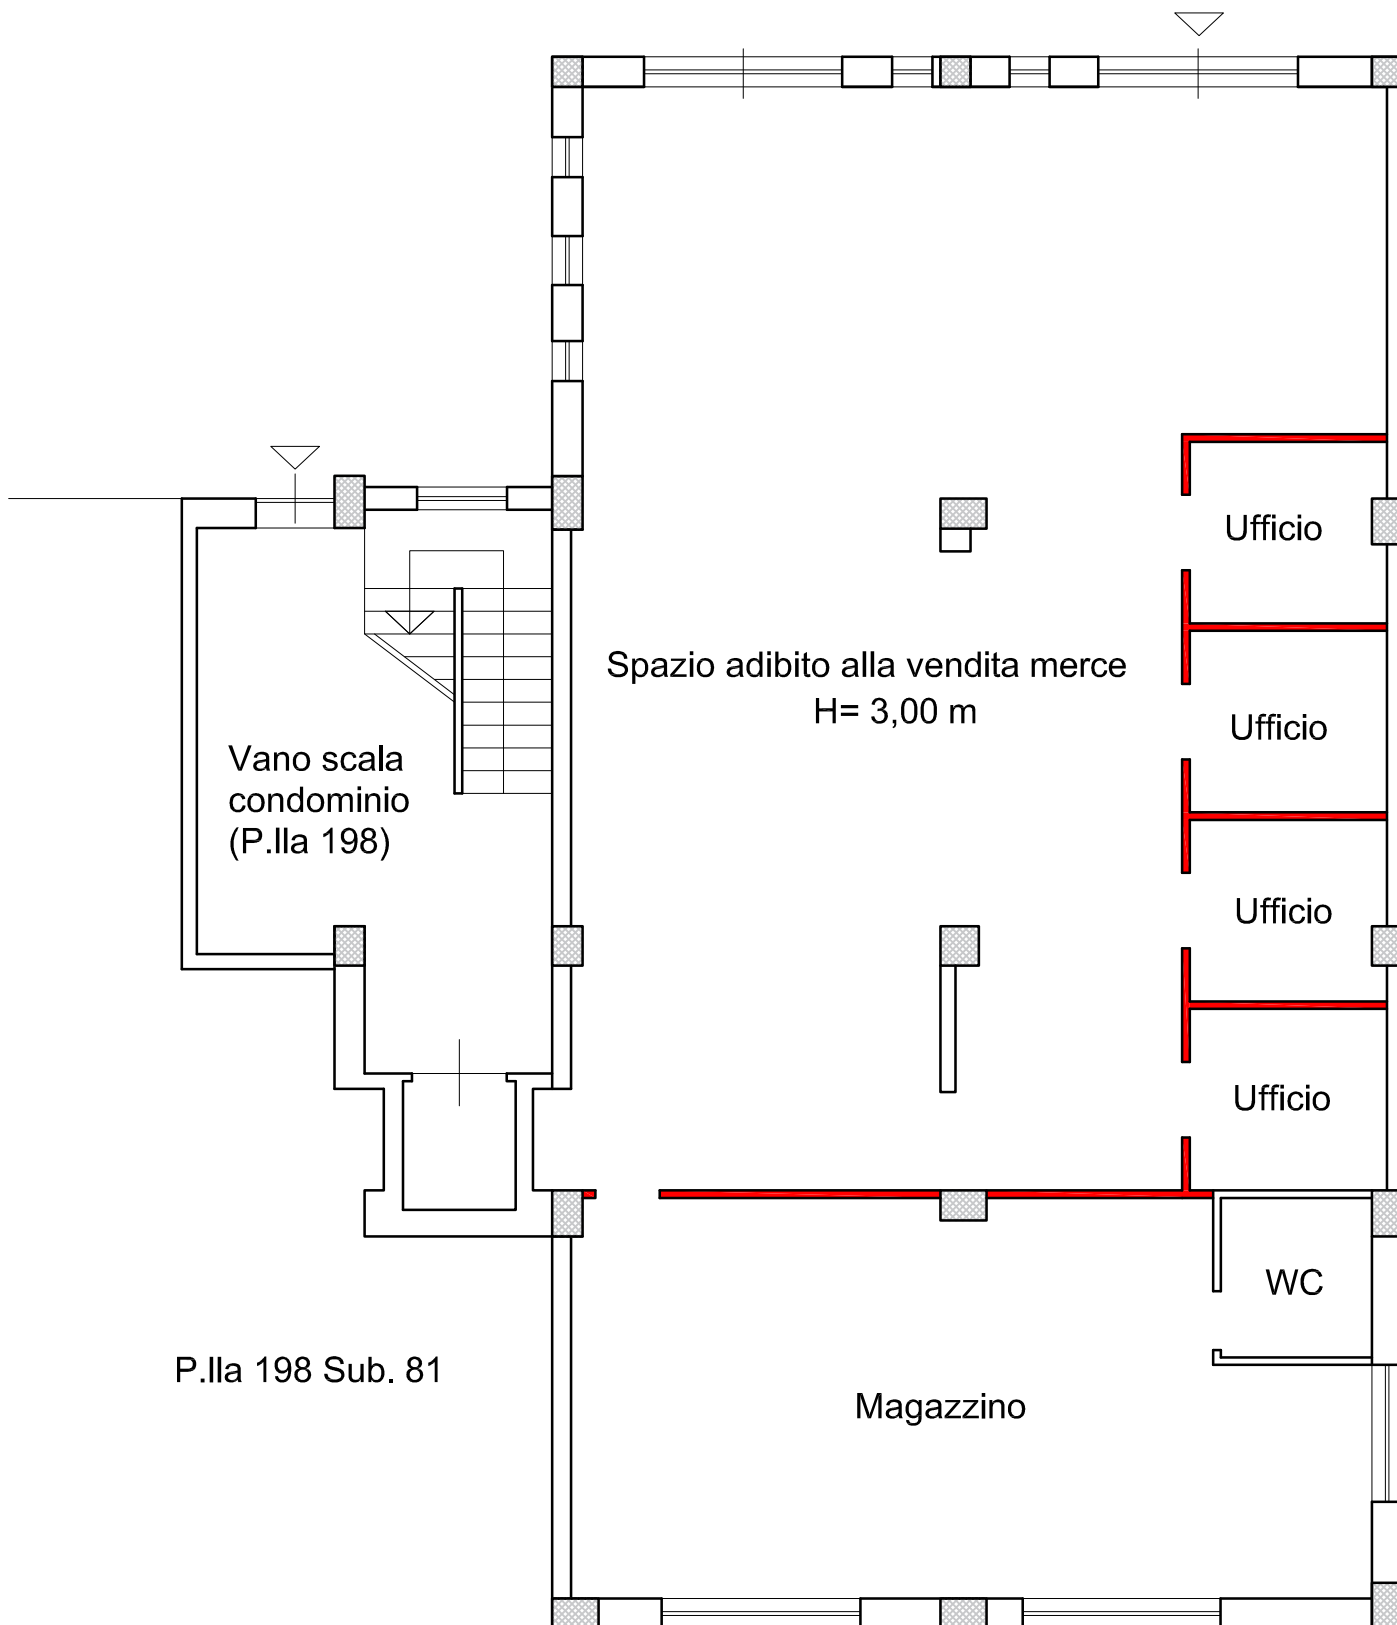

STATO DEI LUOGHI (scala 1:100)

Via Roccantonio D'Amelio

P.Illa 198 Sub. 81

Spazio adibito alla vendita merce
H= 3,00 m

Ufficio

Ufficio

Ufficio

Ufficio

WC

Magazzino

P.Illa 198

cortile interno (P.Illa 198)

STATO DEI LUOGHI (scala 1:100)

DIFFORMITA'

Costruzioni 

Via Roccantonio D'Amelio

P.Illa 198 Sub. 81

P.Illa 198

cortile interno (P.Illa 198)

Orto foto - Foggia - Via R. D'Amelio civ.11, 13, 8h, 8i, 8l - Fgl. 128 P.Ila 198 Sub. 82

Mappa - Foggia - Via R. D'Amelio civ.11, 13, 8h, 8i, 8l - Fgl. 128 P.Ila 198 Sub. 82