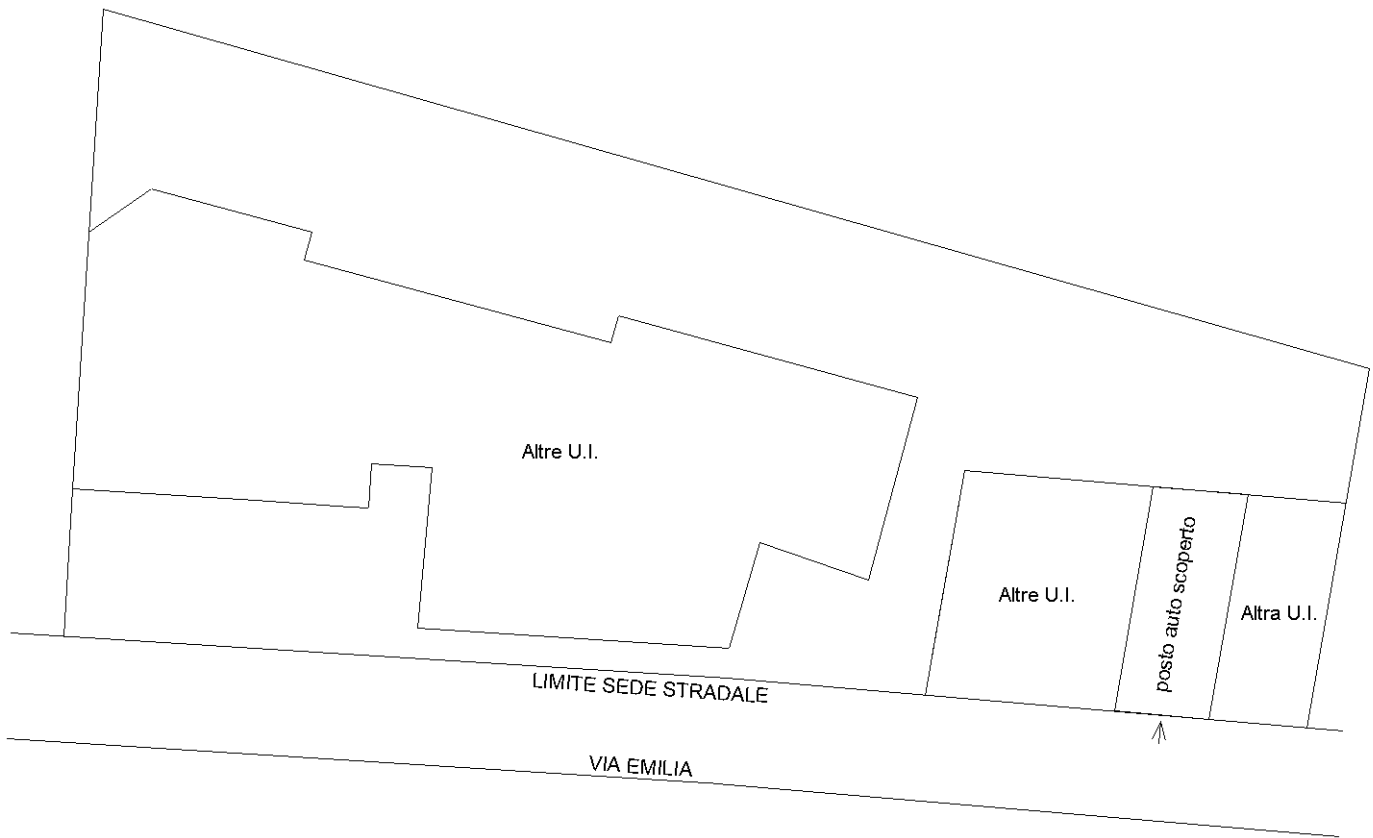

Via Emilia

civ.

Identificativi Catastali:

Sezione:
Foglio: 46
Particella: 578
Subalterno: 12

Compilata da:
Biaison Michelangelo
Iscritto all'albo:
Geometri

Prov. Venezia

N. 1310

Scheda n. 1

Scala 1:200

PIANTA PIANO TERRA

Ultima planimetria in atti