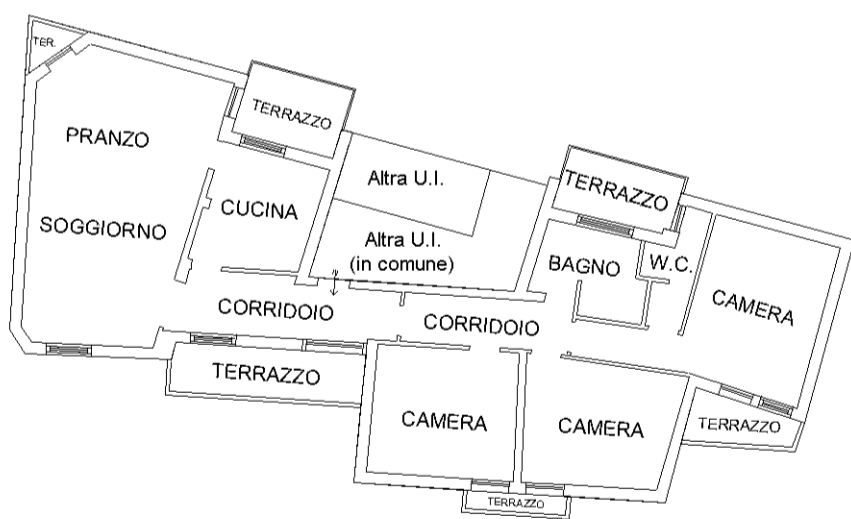

**Agenzia del Territorio
CATASTO FABBRICATI
Ufficio Provinciale di
Venezia**

Dichiarazione protocollo n. VE0059928 del 16/04/2012	
Planimetria di u.i.u. in Comune di Portogruaro	
Via Emilia	civ. SNC
Identificativi Catastali:	
Sezione:	Compilata da: Biaison Michelangelo
Foglio: 46	Iscritto all'albo: Geometri
Particella: 578	Prov. Venezia
Subalterno: 6	N. 1310

Scheda n. 1 Scala 1:200

PIANTA PIANO TERRA H= ml 3.50

PIANTA PIANO PRIMO H=3.00 ml

**Agenzia del Territorio
CATASTO FABBRICATI
Ufficio Provinciale di
Venezia**

Dichiarazione protocollo n. VE0069339 del 16/03/2005