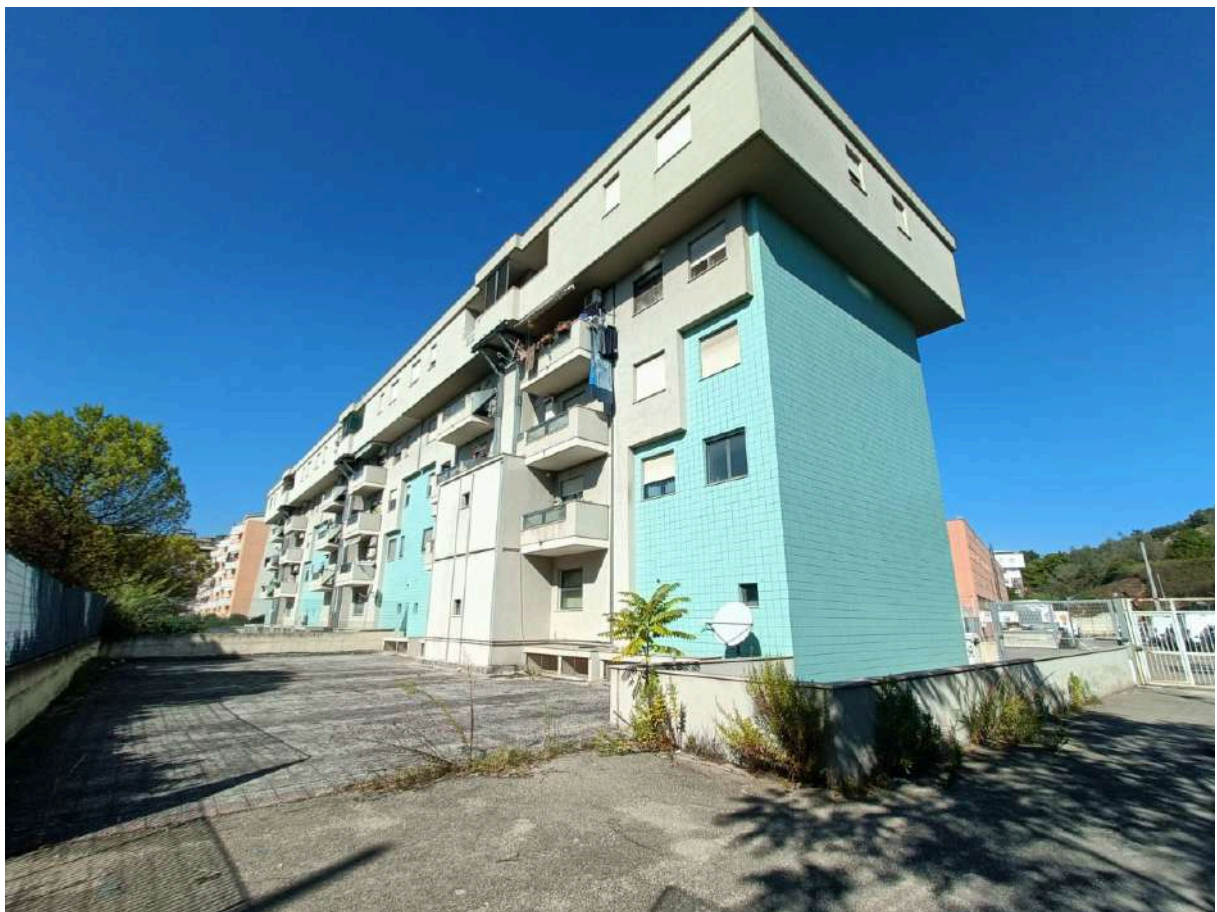

Tecnico incaricato: **Ing. Fabio MAGGI**

Stima degli immobili siti in Pescara (PE) alla Via di Sotto e in Montesilvano  
(PE) alla Via N. Paganini – traversa di Via Vestina

L'AUSILIARE

(ING. FABIO MAGGI)

Fabbricato sito in Pescara al Largo Padre Alberto Mileno/Via di Sotto insistente su terreno distinto al Catasto Terreni al Foglio n.11 Particella n.1935. ESTERNI

Fabbricato sito in Pescara al Largo Padre Alberto Mileno/Via di Sotto insistente su terreno distinto al Catasto Terreni al Foglio n.11 Particella n.1935. ESTERNI

Stazione dei Carabinieri di Pescara Colli sita in Pescara al Largo Padre Alberto Mileno n.34, ai piani interrato, terra, primo, secondo, terzo e quarto, distinta al Catasto Fabbricati al Foglio n.11 Particella n.1935 Sub. n.106. ESTERNI