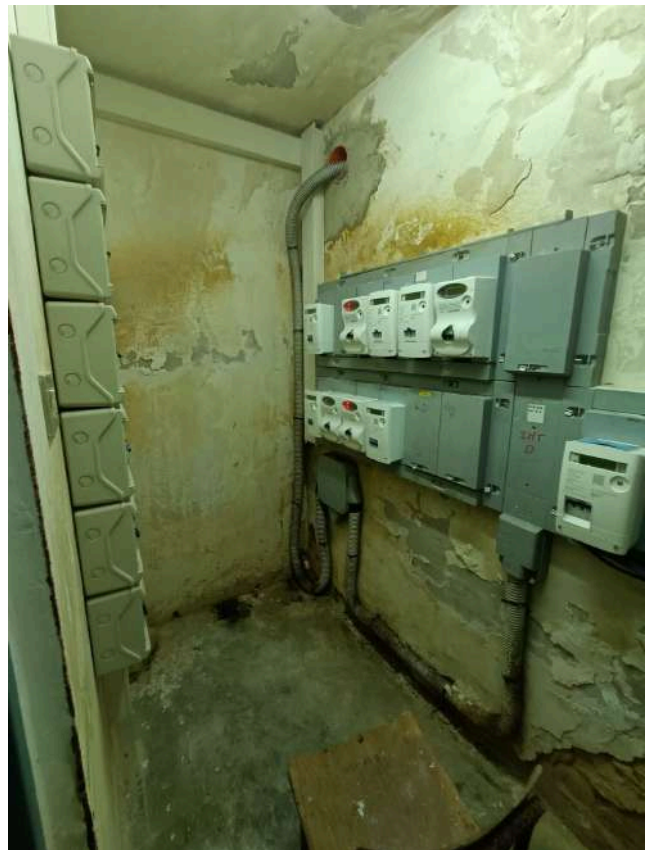

Stazione dei Carabinieri di Pescara Colli sita in Pescara al Largo Padre Alberto Mileno n.34, ai piani interrato, terra, primo, secondo, terzo e quarto, distinta al Catasto Fabbricati al Foglio n.11 Particella n.1935 Sub. n.106. PIANO INTERRATO – LATO OVEST