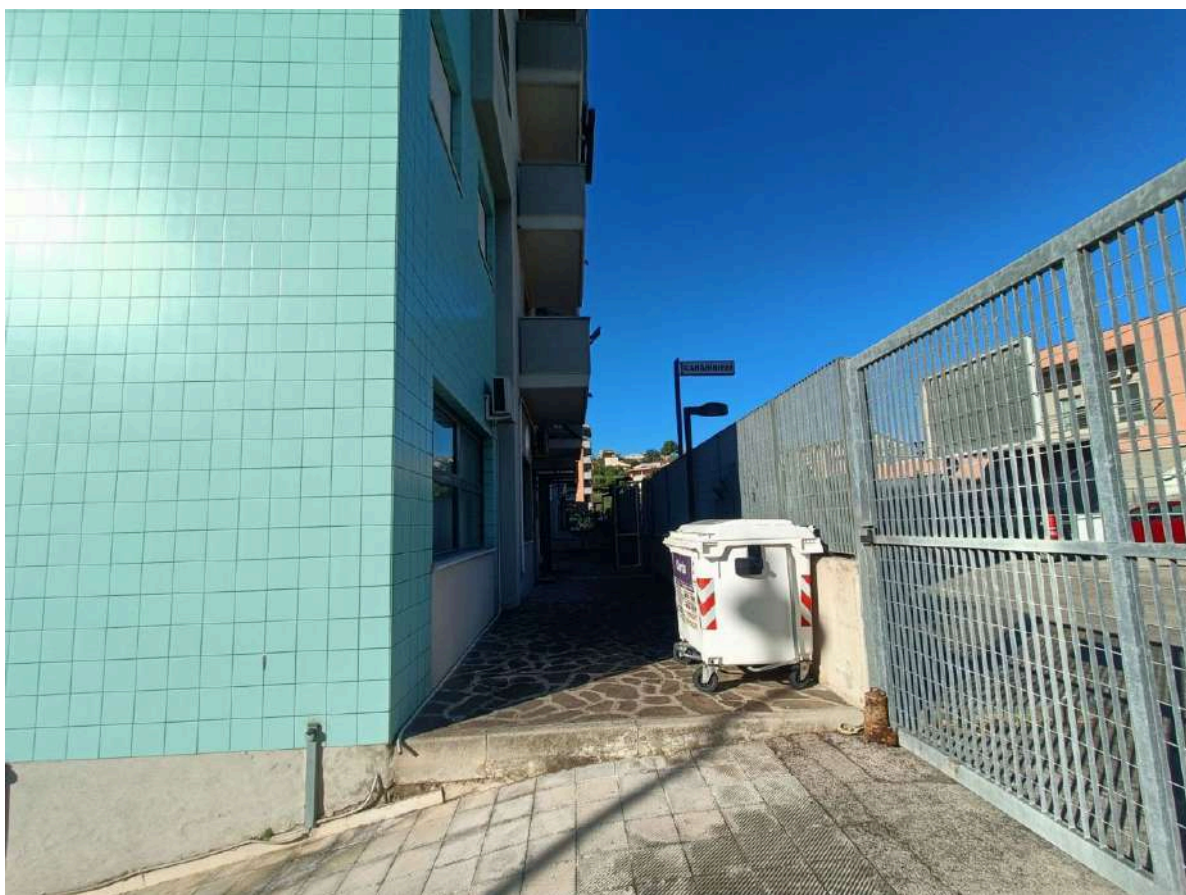

Autorimessa sita in Pescara al Largo Padre Alberto Mileno/Via di Sotto, distinta al Catasto Fabbricati al Foglio n.11 Particella n.1935 Sub. n.51. PIANO INTERRATO – LATO OVEST

Autorimessa sita in Pescara al Largo Padre Alberto Mileno/Via di Sotto, distinta al Catasto Fabbricati al Foglio n.11 Particella n.1935 Sub. n.52. PIANO INTERRATO – LATO OVEST

Stazione dei Carabinieri di Pescara Colli sita in Pescara al Largo Padre Alberto Mileno n.34, ai piani interrato, terra, primo, secondo, terzo e quarto, distinta al Catasto Fabbricati al Foglio n.11 Particella n.1935 Sub. n.106. ESTERNI

Stazione dei Carabinieri di Pescara Colli sita in Pescara al Largo Padre Alberto Mileno n.34, ai piani interrato, terra, primo, secondo, terzo e quarto, distinta al Catasto Fabbricati al Foglio n.11 Particella n.1935 Sub. n.106. PIANO INTERRATO – LATO EST