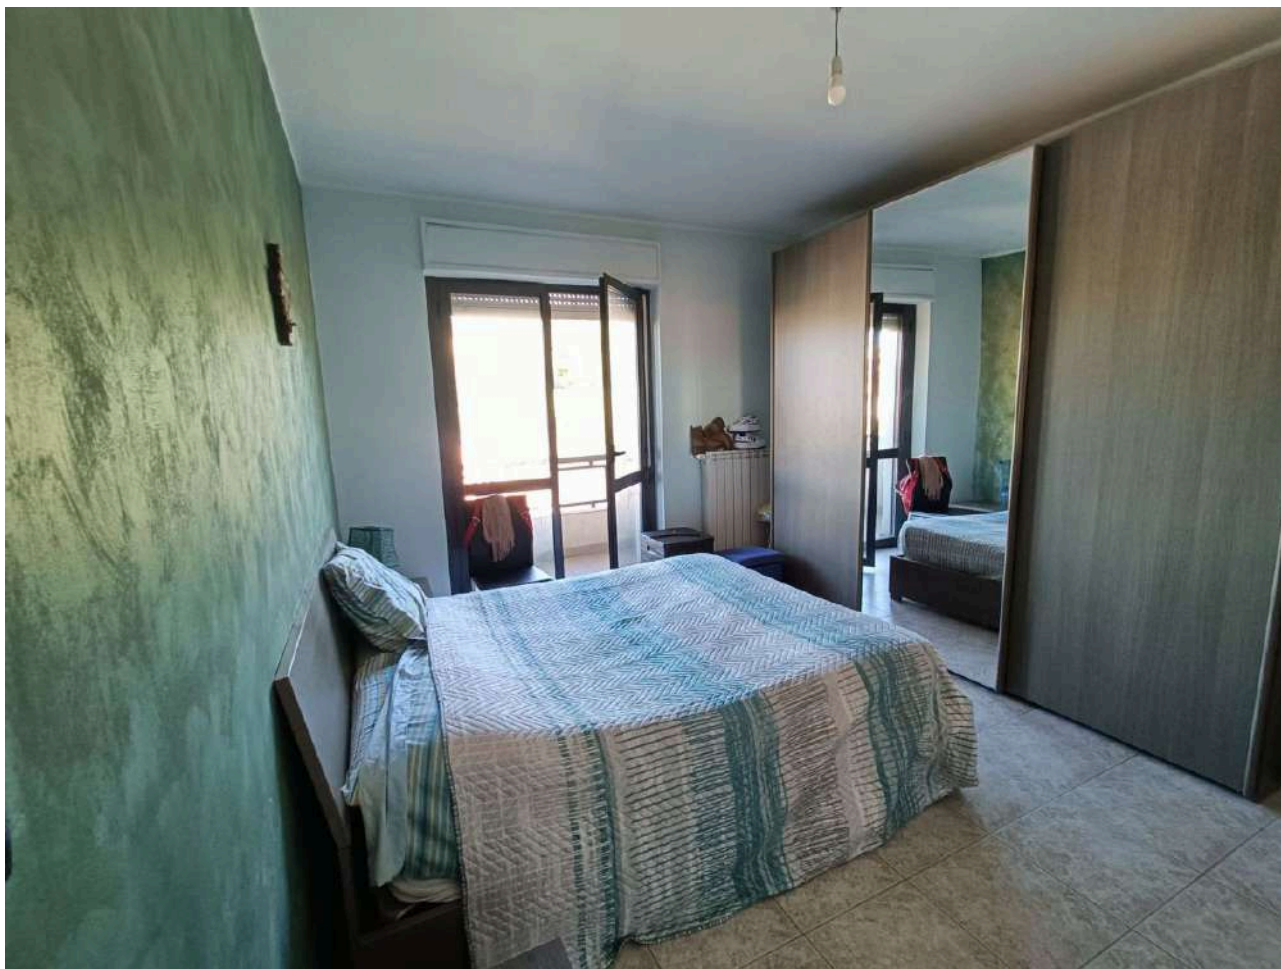

Stazione dei Carabinieri di Pescara Colli sita in Pescara al Largo Padre Alberto Mileno n.34, ai piani interrato, terra, primo, secondo, terzo e quarto, distinta al Catasto Fabbricati al Foglio n.11 Particella n.1935 Sub. n.106. PIANO TERZO – LATO OVEST