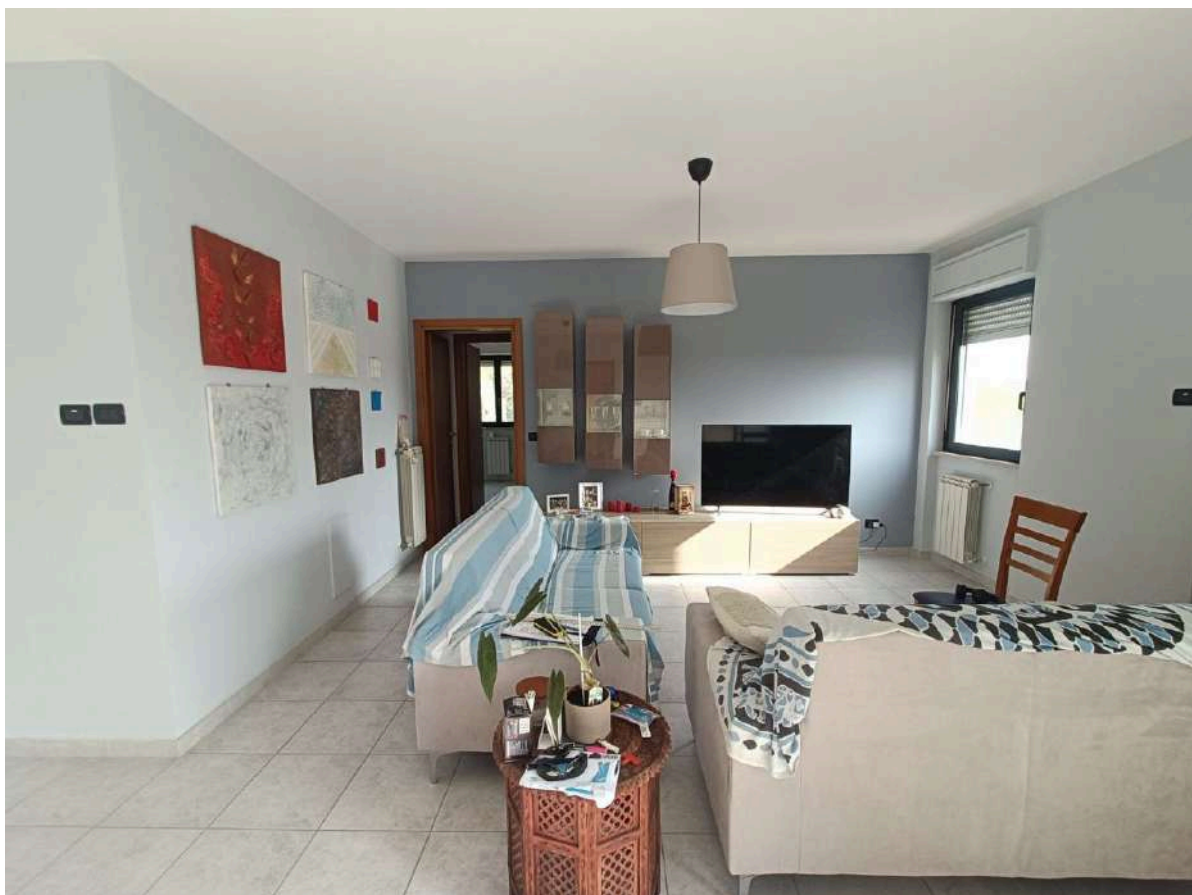

Stazione dei Carabinieri di Pescara Colli sita in Pescara al Largo Padre Alberto Mileno n.34, ai piani interrato, terra, primo, secondo, terzo e quarto, distinta al Catasto Fabbricati al Foglio n.11 Particella n.1935 Sub. n.106. PIANO QUARTO – LATO EST