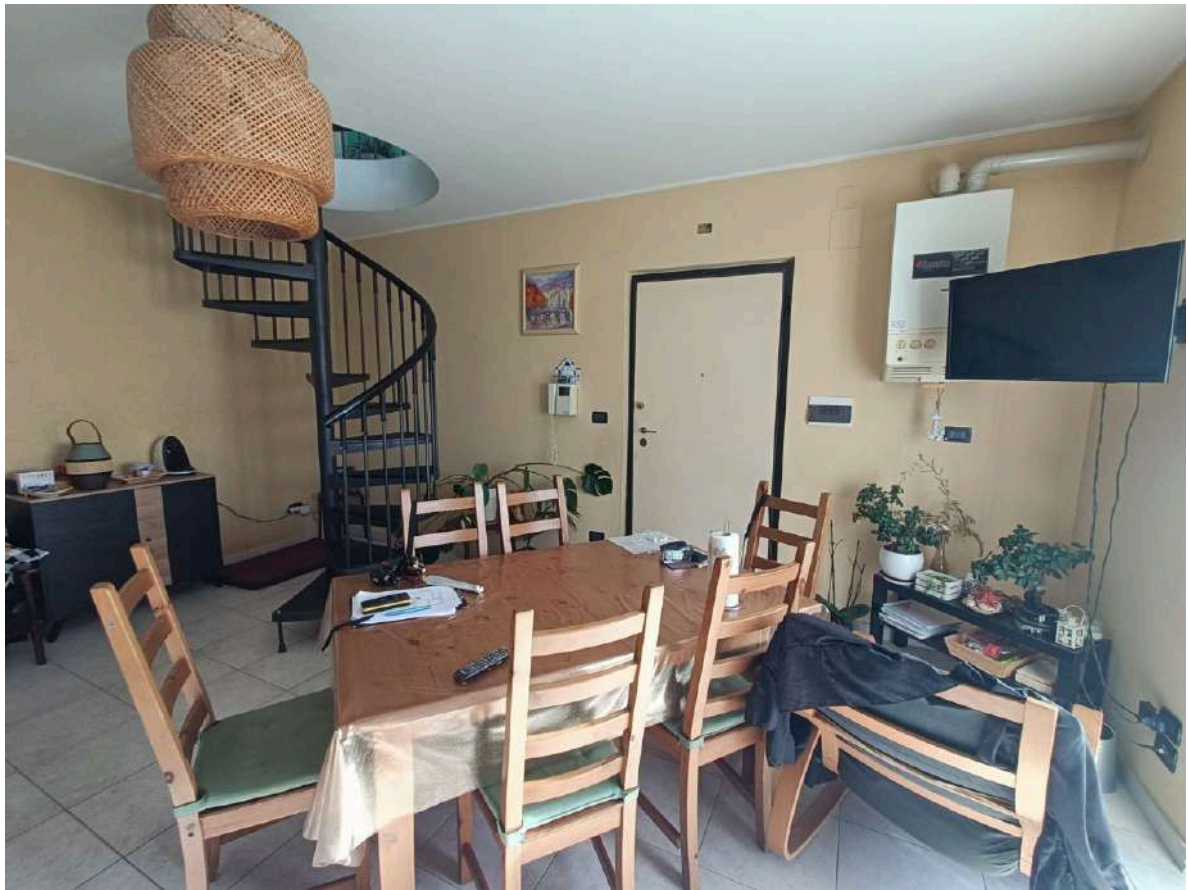

Stazione dei Carabinieri di Pescara Colli sita in Pescara al Largo Padre Alberto Mileno n.34, ai piani interrato, terra, primo, secondo, terzo e quarto, distinta al Catasto Fabbricati al Foglio n.11 Particella n.1935 Sub. n.106. PIANO SECONDO – VANO SCALA