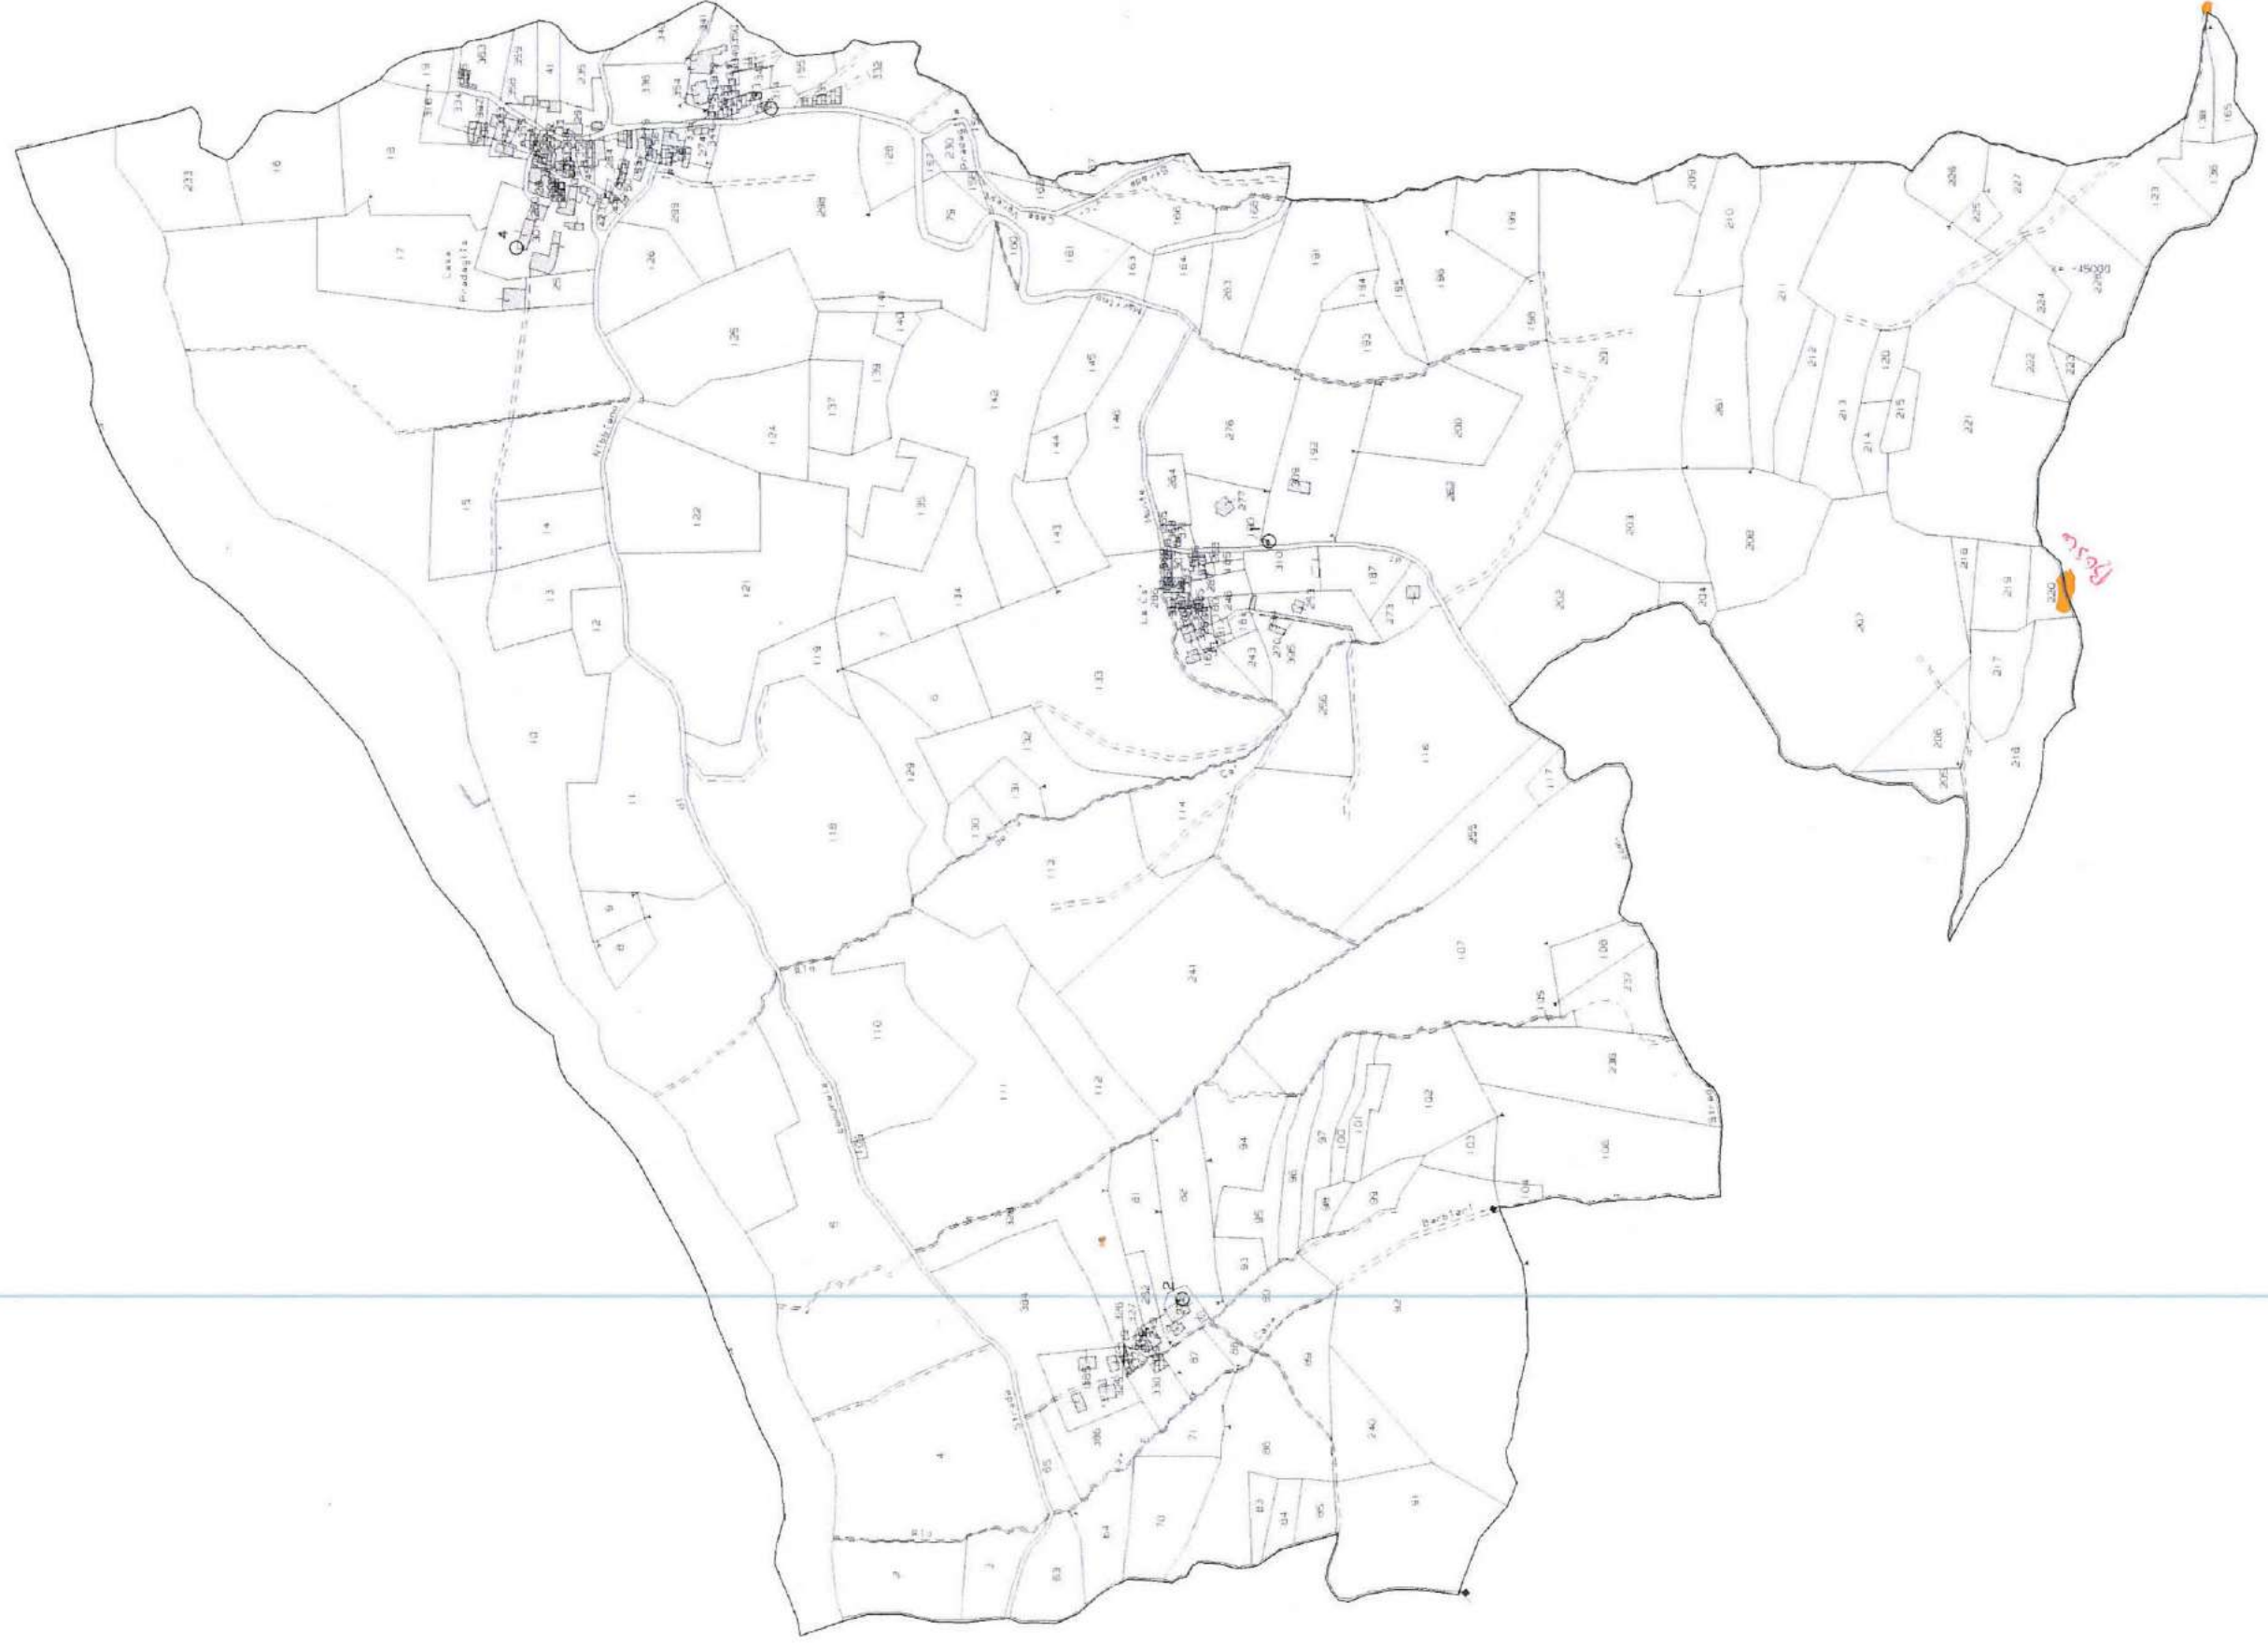

N=-45300

E=-10600

Particella. 135

14-Mar-2023 10:20:58
 Protocollo pratica T107879/2023
 Scala originale: 1:2000
 Dimensione cornice: 776.000 x 552.000 metri
 Comune: (PC) PIANELLO VAL TIDONE
 Foglio: 26

N=-45500

E=-10700

22-Mag-2023 21:52:3
Protocollo pratica T423862/2023

Scala originale: 1:2000
Dimensione cornice: 776.000 x 552.000 metri

Comune: (PC) PIANELLO VAL TIDONE
Foglio: 26

1 Particella: 195

E=-10100

N=-43700

5 Particelle: 89, 112, 114, 115, 191

N=-45500

E=-10100

22-Mag-2023 21:45:12
Protocollo pratica T423258/2023

Scala originale: 1:2000
Dimensione cornice: 776.000 x 552.000 metri

Comune: (PC) PIANELLO VAL TIDONE
Foglio: 27

1 Particella: 95

E=11600

N=-13400

22-Mag-2023 21:55:7
Protocollo pratica T424237/2023

Scala originale: 1:2000
Dimensione cornice: 776.000 x 552.000 metri

Comune: (PC) PIANELLO VAL TIDONE
Foglio: 25