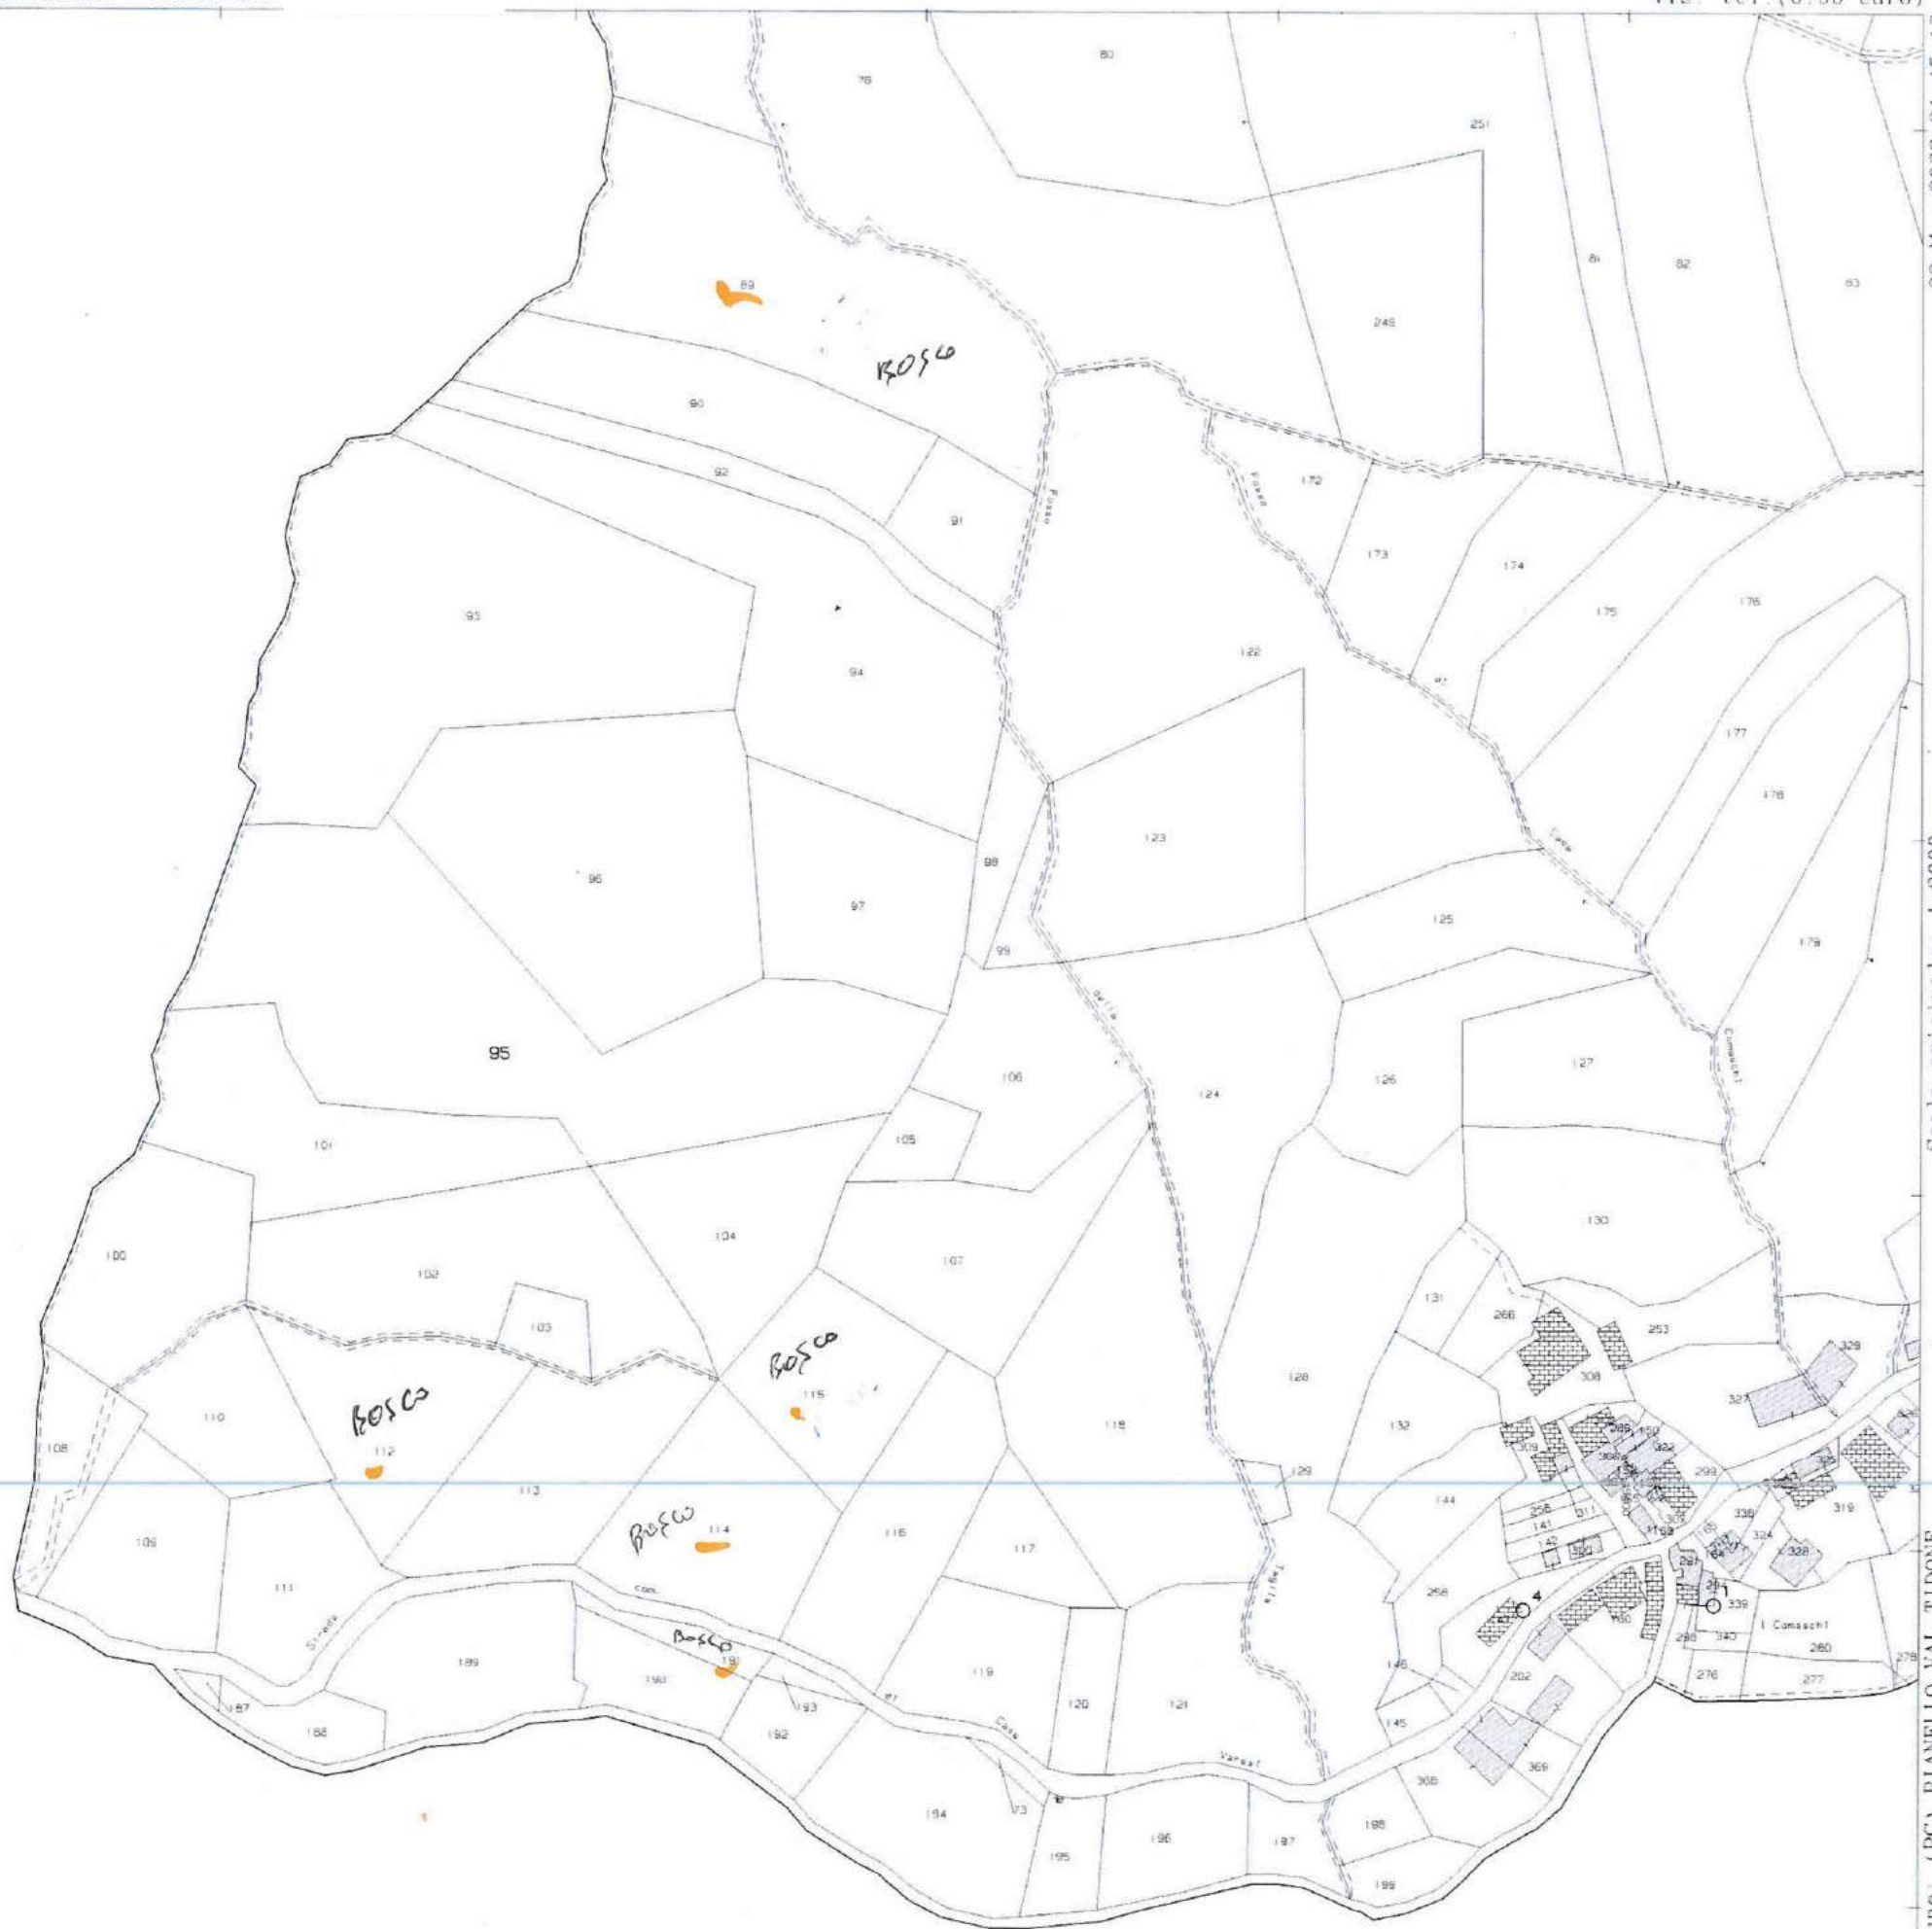

N=-45300

E=-10600

Particella. 135

14-Mar-2023 10:20:58
 Protocollo pratica T107879/2023
 Scala originale: 1:2000
 Dimensione cornice: 776.000 x 552.000 metri
 Comune: (PC) PIANELLO VAL TIDONE
 Foglio: 26

N=-45500

E=-10700

22-Mag-2023 21:52:3
Protocollo pratica T423862/2023

Scala originale: 1:2000
Dimensione cornice: 776.000 x 552.000 metri

Comune: (PC) PIANELLO VAL TIDONE
Foglio: 26

1 Particella: 195

E=-10100

N=-43700

5 Particelle: 89, 112, 114, 115, 191

N=-45500

E=-10100

22-Mag-2023 21:45:12
Protocollo pratica T423258/2023

Scala originale: 1:2000
Dimensione cornice: 776.000 x 552.000 metri

Comune: (PC) PIANELLO VAL TIDONE
Foglio: 27

1 Particella: 95

E=11600

N=-13400

22-Mag-2023 21:55:7
Protocollo pratica T424237/2023

Scala originale: 1:2000
Dimensione cornice: 776.000 x 552.000 metri

Comune: (PC) PIANELLO VAL TIDONE
Foglio: 25