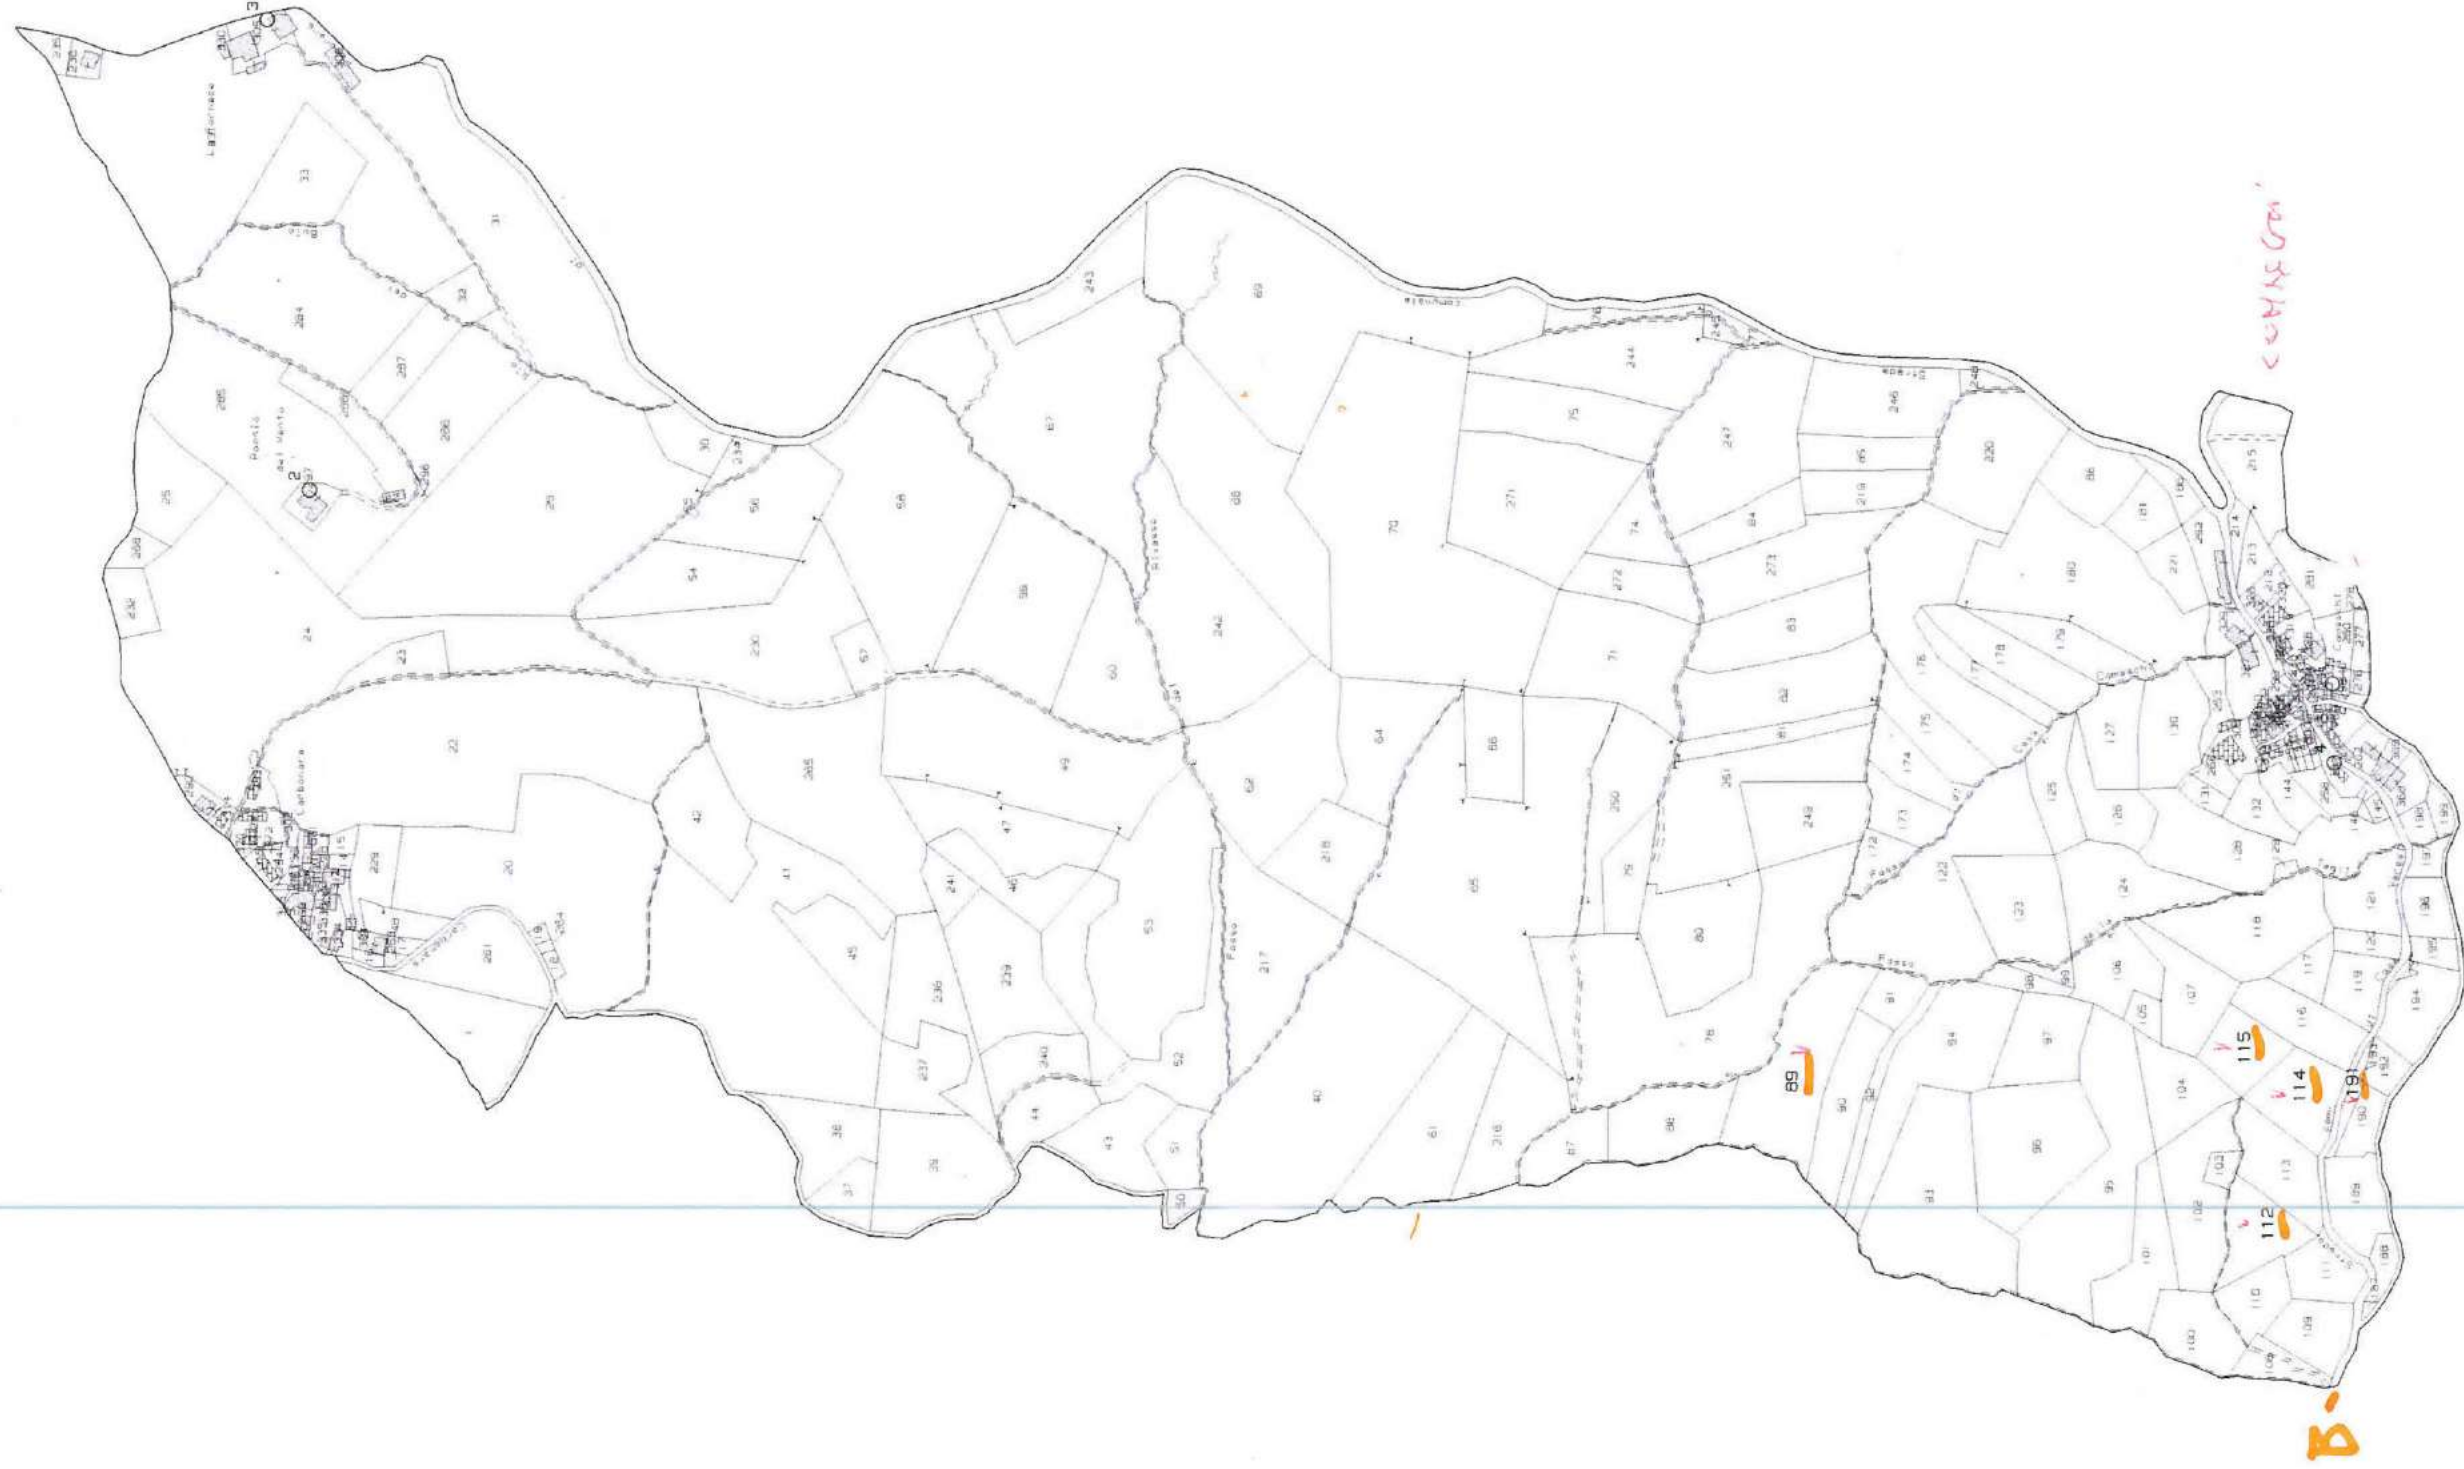

N=-45300

E=-10600

Particella. 135

14-Mar-2023 10:20:58
 Protocollo pratica T107879/2023
 Scala originale: 1:2000
 Dimensione cornice: 776.000 x 552.000 metri
 Comune: (PC) PIANELLO VAL TIDONE
 Foglio: 26

N=-45500

E=-10700

22-Mag-2023 21:52:3
Protocollo pratica T423862/2023

Scala originale: 1:2000
Dimensione cornice: 776.000 x 552.000 metri

Comune: (PC) PIANELLO VAL TIDONE
Foglio: 26

1 Particella: 195

E=-10100

N=-43700

5 Particelle: 89, 112, 114, 115, 191

N=-45500

E=-10100

22-Mag-2023 21:45:12
Protocollo pratica T423258/2023

Scala originale: 1:2000
Dimensione cornice: 776.000 x 552.000 metri

Comune: (PC) PIANELLO VAL TIDONE
Foglio: 27

1 Particella: 95

E=11600

N=-13400

22-Mag-2023 21:55:7
Protocollo pratica T424237/2023

Scala originale: 1:2000
Dimensione cornice: 776.000 x 552.000 metri

Comune: (PC) PIANELLO VAL TIDONE
Foglio: 25