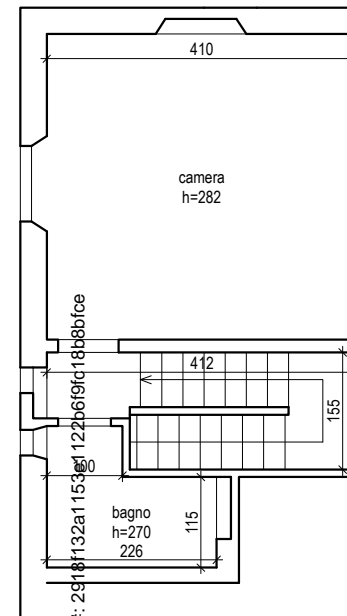

PIANTA PIANO TERRA

scala 1:100

PIANTA PIANO PRIMO scala 1:100

Firmato Da: GROSSI RICCARDO Emesso Da: ARUBAPEC S.P.A. NG C.A. Serial#: 2918132a1153e1122b6f9c18bb6b1ce

PIANTA PIANO TERRA

scala 1:100

PIANTA PIANO TERRA

scala 1:100

Firmato Da: GROSSI RICCARDO Emesso Da: ARUBAPEC S.P.A. NG CA 3 Serial#: 2918132a1153e1122b619c18b8b1ce